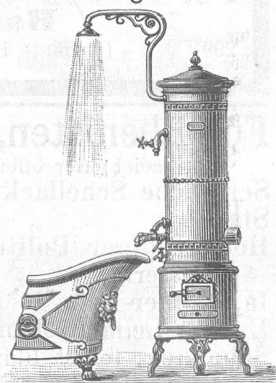

Basel, den 3. Mai 1888.

Für den Zentralvorstand:
 Der Aktuar: **Emil Rudin.**

309]

Fr. Klingelfuss,

BASEL

liefert sämtliche Apparate und Be-
 sandtheile zur

Hôtel-
 und
Haustelegraphie,
 als:

Glocken, Nummern-Tableaux,
Taster, Isolatoren, Batterien, Trocken-
Elemente, Drähte, Kabel etc. in nur bester
 Ausführung zu **billigsten Preisen.** (1180
 Reichhaltig illustr. Preisliste gratis u. franko.

KIENZLE'S

neuester Augenblicks-Heisswasserstrom-Badeofen

Preismedaille Stuttgart.

mittelst Holz für **Hotel-**
Familie etc. Das Vollendeste
 auf dem Gebiete der Bade-
 einrichtung liefert augenblick-
 lich ein warmes Bad und
 Douche für 6—8 Cts., über-
 trifft bei weitem alle existi-
 renden Holz- und Kohlen-
 feuerungssysteme in tadel-
 loser künstlerischer Ausfüh-
 rung. Volle Garantie, solide
 Preise. Reich illustr. Catalog
 gratis und franko.