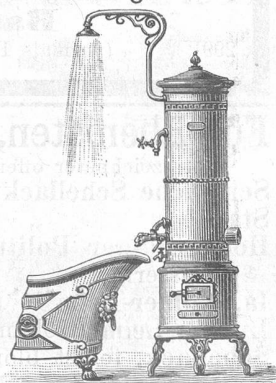

Basel, den 3. Mai 1888.

Für den Zentralvorstand:
 Der Aktuar: **Emil Rudin.**

309]

Fr. Klingelfuss,

BASEL

liefert sämtliche Apparate und Be-
 tsandtheile zur

Hôtel-
 und
Haustelegraphie,
 als:

Glocken, Nummern-Tableaux,
Taster, Isolatoren, Batterien, Trocken-
Elemente, Drähte, Kabel etc. in nur bester
 Ausführung zu **billigsten Preisen.** (1180
 Reichhaltig illustr. Preisliste gratis u. franko.

KIENZLE'S

neuester Augenblicks-Heisswasserstrom-Badeofen

Preismedaille Stuttgart.

mittelst Holz für **Hotel-**
Familie etc. Das Vollendeste
 auf dem Gebiete der Bade-
 einrichtung liefert augenblick-
 lich ein warmes Bad und
 Douche für 6—8 Cts., über-
 trifft bei weitem alle existi-
 renden Holz- und Kohlen-
 feuerungssysteme in tadel-
 loser künstlerischer Ausfüh-
 rung. Volle Garantie, solide
 Preise. Reich illustr. Catalog
 gratis und franko.