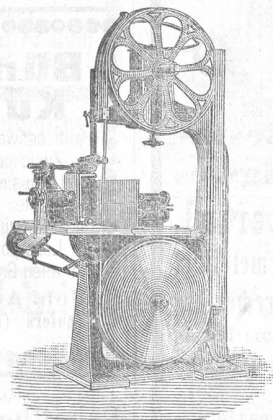

■ Holzbearbeitungs-Maschinen ■

Spezialität:

Bandsägen für Stämme, 3 Grössen. f. Schreiner. 3 Grössen. Doppelte **Hobel- maschinen** 2 Grössen. **Abriech- maschinen** 500, 400 und 300mm breit, mit Schutz- vorrichtung; 3 Grössen. Transmissionen.