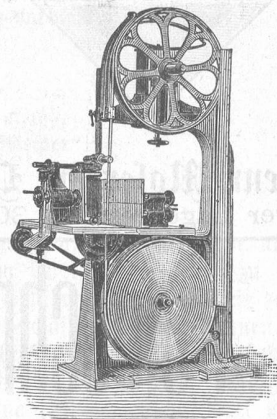

Diplomirt!

Circularsäge

für alle

Zwecke drei

Grössen.

Kehl-

maschinen

mit horizon-

taler und

verticaler

Achse.

Sägefeil-

maschinen

2 Grössen.

Universal-

maschinen

Holzdreh-

bänke.

Ganze Schreinerei-Einrichtungen.

Illustr. Preiscourant gratis u. franko.

275

Rollladen

aus gewelltem Stahl-
blech für Magazine
und Remisen. Well-
blechschneid-Verdach-
ungen liefert als aus-

schliessliche Spezialität

1396

Fr. Gauger, Unterstrass, Zürich.

Eigene Wellblechwalzen & Presswerke. Gegründet 1870.

Universal-Kummete

liefert in allen Grössen

C. WASEM, Kummetmacher, Niederönz-Herzogenbuchsee,

und zwar:

Kummet zu Fuhrgeschirren, lederne Fr. 14 zwilchene Fr. 7,

zu Bündner- „ lederne Fr. 13, zwilch. Fr. 6.50.

Eingebunden von 6—10 Fr. mehr, je nach der Garnitur.

Anerkennungsschreiben aus allen Gegenden der Schweiz
stehen zu Diensten. (181