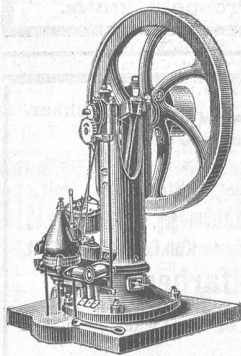

Namens des Zentralkomite:
 Der Aktuar: **D. Seeger-Rietmann.**

Petroleum - Motoren

(System Gaston Ragot pat.)

die einzigen, die mit gewöhnlichem Petroleum getrieben werden.

Vollkommene Sicherheit.

Ruhiger und billigster Betrieb.
 8 bis 12 Cts. pro Pferd und Stunde.