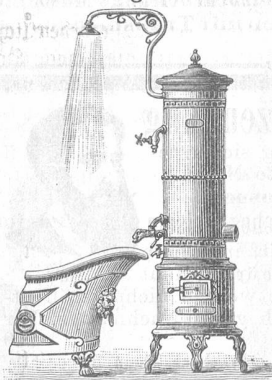

KIENZLE'S

neuester Augenblicks-Heisswasserstrom-Badeofen

Preismedaille Stuttgart.

mittelst Holz für **Hotel- und Familie** etc. Das Vollendeste auf dem Gebiete der Badeeinrichtung liefert augenblicklich ein warmes Bad und Douche für 6—8 Cts., übertrifft bei weitem alle exstehenden Holz- und Kohlenfeuerungssysteme in tadelloser künstlerischer Ausführung. Volle Garantie, solide Preise. Reich illustr. Catalog gratis und franko.

Spezialfabrikant:

Julius Kienzle

in **Rapperswyl.** 294

LEMM-MARTY, ST. GALLEN,

Handlung in Fournituren für Tapezierer (Polsterer), Sattler etc. **Fabrikation** von

Stahl-Springfedern

mit oder ohne Verschlüsse.

Anerkannt Prima-Qualität, die sich durch grosse Elastizität und andauernde Stabilität auszeichnet. 1539

geknotet Preislite und Musterkollektion zum Kostenpreise auf Verlangen gerne zu Diensten. gekapselt

Säge & Hoblerei Buchs (St. Gallen).

28 Prompte Lieferung von **Fussböden, Krallentäfel, Schrägböden, Fussleisten, Deckleisten** etc. Preis-Courant gratis und franko. **Rud. Muggli.**