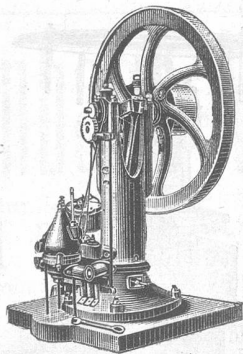

Petroleum - Motoren

(System Gaston Ragot pat.)

die einzigen, die mit gewöhnlichem Petroleum getrieben werden.

Vollkommene Sicherheit.

Ruhiger und billigster Betrieb. 8 bis 12 Cts. pro Pferd und Stund.

Für jede Industrie und für elektr. 313 Beleuchtung verwendbar.