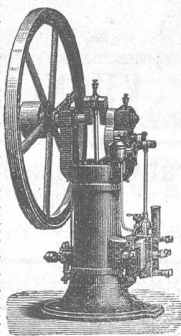

Julius Kienzle

in Rapperswyl.

Wolf & Weiss ZÜRICH

liefern stehende und liegende

DEUTZER-ORIGINAL-Gasmotoren

neueste anerkannt

vorzüglichste und solideste

Konstruktion Gasmotoren mit geringstem Gasverbrauch, ruhigstem Gang