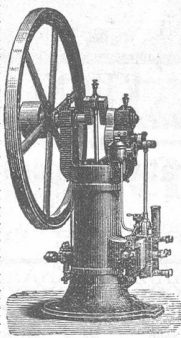

Auch liefern **Gasmotoren**

mit

eigenem billigem Gaserzeuger.

Billigster Betrieb. (1545)