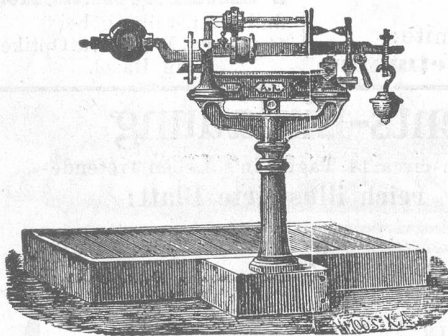

Brückenwaagen

prämiert an der landwirthschaftlichen Ausstellung Neuchâtel 1887 liefert als langjähr. Spezialität in neuester und solidester Konstruktion in jeder wünschbaren Grösse mit weitgehendster Garantie.

Zeugn. zu Diensten.

J. Ammann, Waagenfabrikant, Ermatingen (Thurgau).

305

Kehlleisten, sowie alle beliebigen Kehl-Arbeiten

liefert in div. Holzsorten, als: nussbaum-, amerikan. Nussbaum-, Palisander-, Eben-, Mahagoni-, Cedern-, Eichen-, ungar. Eichen-, Kirschbaum-, Ahorn-, Birnbaum-, Buchen-, bündtner feinjähiges Lärchen- und Tannenholz und besonders sauberer Qualität zu billigsten Preisen.

Mech. Kehlleistenfabrik u. Möbelschreineri Jb. Keller in Oberaach (Ktn. Thurgau).

Illustrirte Preislisten werden auf Wunsch gratis und franko zugesandt. [312

Schilfbretter

OH2926) (System Giraudi) (218) sind stes vorrätbig in prima Qualität bei **E. Giraudi & Cie., Sihlstrasse 46, Zürich.**

Für **Tapezierer, Sattler & Schreiner!**