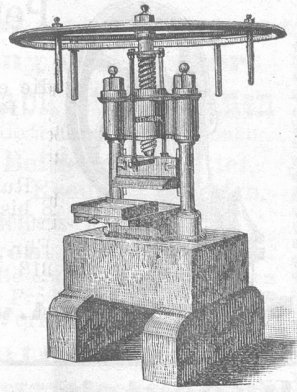

Billig zu verkaufen.

Präge-Pressen

für **Blind- und Golddruck**.
2 Expl. mit 15/20 cm. Druck-
331] fläche,
1 Expl. mit 30/40 cm Druck-
(H 1678 G) fläche.

Pressen sind in gutem Zu-
stande und noch im Betriebe.

Seitz & Weise
in St. Gallen.

Prima Isolirteppich

für Bauzwecke.

Patentirt u. bewährt

aus reinen
imprägnirten

Wollabfällen
fabrizirt von

Bestes

und **billigstes**

Isolirmaterial.

Schlechtester Wärmeleiter,
vorzüglichster Schallbrecher.

Anwendung überall, wo Hitze,
Kälte, Feuchtigkeit und Lärm abzu-
wenden wünschbar ist. (281)

Muster und Prospekt gratis.

ALEX. KUONI, Baumeister, CHUR.

Chäletbau, Bauschreinerei,

Dekorative Zimmer- & Schreiner-Arbeiten

Täfer, Decken etc. (21)

Lieferung nach Holzlisten.

Fr. Klingelfuss,

BASEL

liefert sämtliche Apparate und Be-
tsandtheile zur

Hôtel-

und

Haustelegraphie,

als:

Glocken, Nummern-Tableaux,
Taster, Isolatoren, Batterien, Trocken-
Elemente, Drähte, Kabel etc. in nur bester
Ausführung zu **billigsten Preisen.** (1180)
Reichhaltig illustr. Preisliste gratis u. franko.

Drahtgeflechte, Gitter, Siebe, Hühnerhöfe, Garten- und Grab-
billigst **G. Bopp,** Sieb- u. Drahtwaren, Hallau, Ktn. Schaffh. [88]