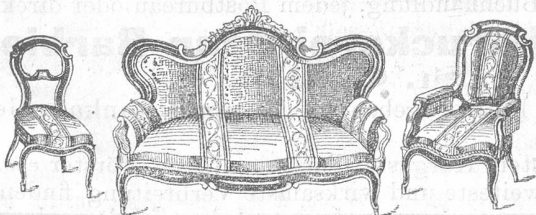

Als **Spezialität** liefere

Polstergestelle

polirt und Blindholz in reicher Auswahl.

Rohrstühle

37 in allen couranten Sorten.

Zeichnungen & Preiscourant stehen frco. zu Diensten und empfiehlt sich

A. Lutz, Möbel-Fabrik, Emmishofen (Thurg.).

Beilike u. Cie.
Hamburg bei Hamburg
Fabrik thymischer Produkte

Aetherische Beizen in nussbaum, mahagoni, antik eichen, schwarz, per Liter von Fr. 1. 30 an.
Schellack-Matt, hell und dunkel zum Mattmachen des Holzes, per Liter von Fr. 3. 50 an.
Politur-Lacke, hochfeinste Qualität, in allen Farben von Fr. 3-4 per Liter.
Nussbeize in Körnern per 1/2 Kilo 30 Cts.
Grosse Auswahl in Leim, Papier, Glas- & Feuerstein-
listen gratis & franco.
294

Blasebälge

aller Systeme verfertigt **Hungerbühler-Singer, Arbon.** (131)

Wiederaufbau des abgebrannt. Thurmhelms in Alpnach.

Pläne und Bedingungen liegen bei Herrn Fr. Jfanger, Parqueterie in Alpnach zur Einsicht bereit.

Offerten für Ausführung von:

- a) **Zimmer- und Schmiedearbeit** sammt zugehöriger **Maurerarbeit**.
- b) **Spenglerarbeiten und Dachdeckerarbeiten** samthhaft oder gesöndert, werden von Unterzeichnetem bis 5. Juni nächsthin entgegengenommen Alpnach, im Mai 1888.

Namens des Gemeinderathes:
Der Präsident:

O1090Lu)335

M. Britschgi z. „Pilatus“.