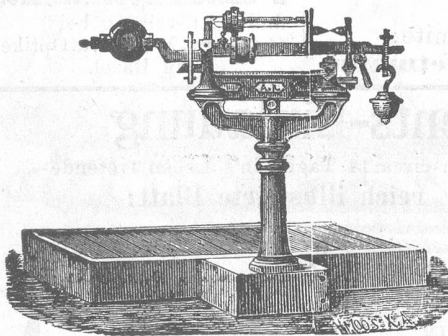

Brückenwaagen

prämiert an der landwirthschaftlichen Ausstellung Neuchâtel 1887 liefert als langjähr. Spezialität in neuester und solidester Konstruktion in jeder wünschbaren Grösse mit weitgehendster Garantie.

Zeugn. zu Diensten.

J. Ammann, Waagenfabrikant, Ermatingen (Thurgau).

305

Kehlleisten, sowie alle beliebigen Kehl-Arbeiten

liefert in div. Holzsorten, als: nussbaum-, amerikan. Nussbaum-, Palisander-, Eben-, Mahagoni-, Cedern-, Eichen-, ungar. Eichen-, Kirschbaum-, Ahorn-, Birnbaum-, Buchen-, bündtner feinjähiges Lärchen- und Tannenholz und besonders sauberer Qualität zu billigsten Preisen.

Mech. Kehlleistenfabrik u. Möbelschreineri Jb. Keller in Oberaach (Ktn. Thurgau).

Illustrirte Preislisten werden auf Wunsch gratis und franko zugesandt. [312

Schilfbretter

OH2926) (System Giraudi) (218) sind stes vorrätzig in prima Qualität bei **E. Giraudi & Cie., Sihlstrasse 46, Zürich.**

Für **Tapezierer, Sattler & Schreiner!**