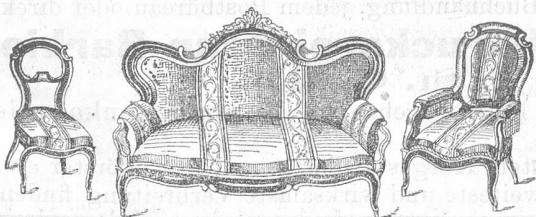

Als **Spezialität** liefere

Polstergestelle

polirt und Blindholz in reicher Auswahl.

Rohrstühle

37 in allen couranten Sorten.

Zeichnungen & Preiscourant stehen frco. zu Diensten und empfiehlt sich

A. Lutz, Möbel-Fabrik, Emmishofen (Thurg.)

Beilike u. Cie.
Hamburg bei Hamburg
Fabrik thymischer Produkte
Aetherische Beizen in nussbaum, mahagoni, antik eichen, schwarz, per Liter von Fr. 1. 30 an.
Schellack-Matt, hell und dunkel zum Mattmachen des Holzes, per Liter von Fr. 3. 50 an.
Politur-Lacke, hochfeinste Qualität, in allen Farben von Fr. 3-4 per Liter.
Nussbeize in Körnern per 1/2 Kilo 30 Cts.
Grosse Auswahl in Leim, Papier, Glas- & Feuerstein-
listen gratis & franco.
294

Blasebälge

aller Systeme verfertigt **Hungerbühler-Singer, Arbon.** (131)

Wiederaufbau des abgebrannt. Thurmhelms in Alpnach.

Pläne und Bedingungen liegen bei Herrn Fr. Jfanger, Parqueterie in Alpnach zur Einsicht bereit.

Offerten für Ausführung von:

- a) **Zimmer- und Schmiedearbeit** sammt zugehöriger **Maurerarbeit**.
- b) **Spenglerarbeiten und Dachdeckerarbeiten** samthhaft oder gesöndert, werden von Unterzeichnetem bis 5. Juni nächsthin entgegengenommen Alpnach, im Mai 1888.

Namens des Gemeinderathes:
Der Präsident:

O1090Lu)335

M. Britschgi z. „Pilatus“.