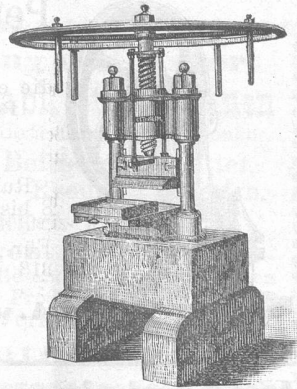

Billig zu verkaufen. Präge-Pressen

für **Blind- und Golddruck**.
2 Expl. mit 15/20 cm. Druck-
331] fläche,
1 Expl. mit 30/40 cm Druck-
(H 1678 G) fläche.

Pressen sind in gutem Zu-
stande und noch im Betriebe.

Seitz & Weise
in St. Gallen.

Prima Isolirteppich

für Bauzwecke.

Patentirt u. bewährt

aus reinen
imprägnirten

Wollabfällen
fabrizirt von

Bestes

und **billigstes**

Isolirmaterial.

Schlechtester Wärmeleiter,
vorzüglichster Schallbrecher.

Anwendung überall, wo Hitze,
Kälte, Feuchtigkeit und Lärm abzu-
wenden wünschbar ist. (281)

Muster und Prospekt gratis.

ALEX. KUONI, Baumeister, CHUR.

Chäletbau, Bauschreinerei,

Dekorative Zimmer- & Schreiner-Arbeiten

Täfer, Decken etc. (21)

Lieferung nach Holzlisten.

Fr. Klingelfuss,

BASEL

liefert sämtliche Apparate und Be-
tsandtheile zur

Hôtel-

und

Haustelegraphie,

als:

Glocken, Nummern-Tableaux,
Taster, Isolatoren, Batterien, Trocken-
Elemente, Drähte, Kabel etc. in nur bester
Ausführung zu **billigsten Preisen.** (1180)
Reichhaltig illustr. Preisliste gratis u. franko.

Drahtgeflechte, Gitter, Siebe, Hühnerhöfe, Garten- und Grab-
billigst **G. Bopp,** Sieb- u. Drahtwaren, Hallau, Ktn. Schaffh. [88]