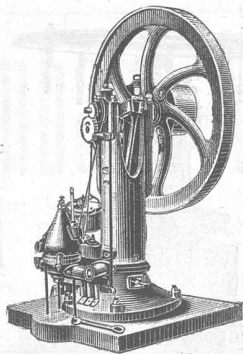

Schiers (Ktn. Graubünden).

Petroleum - Motoren

(System Gaston Ragot pat.)

die einzigen, die mit gewöhnlichem Petroleum getrieben werden.

Vollkommene Sicherheit.

Ruhiger und billigster Betrieb. 8 bis 12 Cts. pro Pferd und Stund.