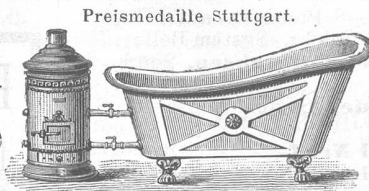

Preismedaille Stuttgart.

Vollkommenheit und tadelloser künstlerischer Ausführung; für 6-8 Cts. ein Vollbad. Volle Garantie. Billigste Preise.

Reich illustr. Katalog gratis und franko. [293

Spezialfabrikant:

Julius Kienzle

in Rapperswyl.

Wolf & Weiss ZÜRICH

liefern stehende und liegende

DEUTZER-ORIGINAL-Gasmotoren

neueste anerkannt

vorzüglichste und solideste

Konstruktion Gasmotoren mit geringstem Gasverbrauch, ruhigstem Gang