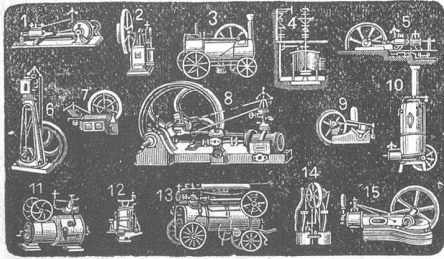

Feldschmieden

mit **Windflügel-Gebläse** liefert billigst

H. Uehlinger, Schaffhausen.

56

1. Preis Weltausstellung Wien. — 1. Preis Braunschweig 1877 und 1881.
HECKNER & Cie., **BRAUNSCHWEIG**

Hobel- und Kehlmaschine.

Dampfbandsäge.

Universal-Abriecht-, Hobel u. Fügmaschine.

Spezialfabrik für Säge- und Holzbearbeitungs-Maschinen.
Complete Fabrikanlagen mit Transmission nach langjährigen Erfahrungen.

Spezial-Prospekte gratis und franco.