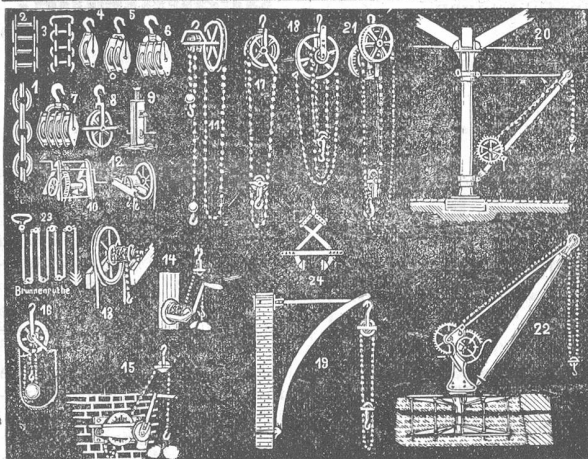

Ketten-Fabrik
Nebikon (Ktn. Luzern).

Fig. 2 und 3 geprüfte Gall's Gelenk Ketten;
Fig. 4, 5, 6, 7 und 8 Leit- und Seilrollen nach beliebiger Seildicke;
Fig. 9 und 10 Winden und Kabeln aller Art;
Fig. 11-22 alle Systeme Flaschenzüge, Aufzüge u. Krähnen, sowie sämtliche dazu gehörenden calibrirten und gesenkten Ketten.
Fig. 23 Brunnenruthen all. Gröss.
Fig. 24 Bauzungen, verstellbare Neuheit, unmöglich die Steine zu beschädigen.
Billigste Bezugsquelle. 226

Inserate

finden durch die
von den meisten
schweizer. Hand-
werksmeistern ge-
lesene
Illustr. schweiz.
Handwerkerzeitung
grösste Verbrei-
tung.
Auflage 4300

Inserate

347 Unübertroffener

Oelkitt

zum Gebrauch bei allen Metallen, sowie Holz, Stein, Asphalt etc. liefert in beliebigen Quantitäten

Ad. Schulthess,
Riobach-Zürich.

Zu verkaufen:

332) Eine **Schleifsteineinrichtung**, enthält. Schleifstein (8" hoch 9" dick); ferner Wendelbaum, Anries und Sockelstein, alles neu. Preis Fr. 250 gegen baar. Offerten unter Chiffre E 332 2 an die Exped. ds. Bl.

1 Kleinmechaniker

findet Anstellung bei
G. Jberg, Mechan. u. Optiker
in Basel.

H. Gonzenbach-Mayer in St. Gallen.

empfiehlt für die kommende Saison sämmtlichen

Architekten und Baumeistern

seine best renommirten

Granit-Arbeiten Statuar-Marmor

als:

Sockel, Platten, Stufen, Randsteine etc.

aus den Brüchen

von **Osogna, Biasca und Lavorgo,**

sowie auch solche in

Muschelkalkstein

von **Othmarsingen.**

Bildhauern und Marbriers

sein best assortirtes Lager von **prima** und **secunda**

aus seinem eigenen Bruche **Silvestro** in Carrara.

Bestellungen in andern beliebigen Sorten **Marmor** und **Syenit** werden prompt und reell besorgt. 244

Das **Marmorlager** befindet sich bei seiner neu erstellten, **best eingerichteten Marmorsäge** in **Espenmoos, Station St. Fiden.**

... Preise und Bedingungen billigst. ...