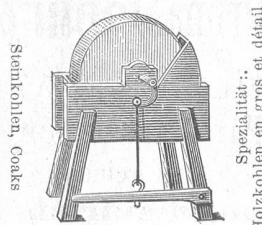

Meyer-Güller
Zürich

Franz. Schleifsteine
Belg. Abziehsteine

Jb. Reich-Tischhauser

Maschinen-Werkstätte, Herisau:
Turbinen, eis. Wasserräder, Trans-
missionen, Säge-Einrichtungen,
Dampf- & Wasserleitungen, Eisen-
und Holzbearbeitungs-Maschinen,
Schmiedefeuer, Ventilatoren, Feld-
schmieden, amerik. Röhren-Werk-
zeuge, Handlung in eis. Röhren,
Hahnen und Verbindungsstücken
jeder Art.

Drehbänke

für Mechaniker, Schlosser, Holz-
dreher, Büchsenmacher, Spengler,
Gürtler, Kleinmechaniker u. Ama-
teure liefert als Spezialität die
mechan. Werkstätte von J. J.
Landolt, Enge-Zürich.

Metallbuchstaben

für Firmen an Hotels, Wirtschaf-
ten Magazine etc., Buchstaben
für Monumente, Denkmäler etc.
Schablonen zum Signiren von Ki-
sten, Säcken etc. fabrizirt als
Spezialität: L. Tröxler, Metall-
buchstabenfabrik, Luzern.

Verzierungen

für Möbel- und Baufach, sowie
alle möglichen in seinen Beruf
einschlagenden Arbeiten verfertigt
zu billigsten Preisen [10]

C. Flück, Holzbildhauer,
Chur.

Fournier- & Kählstäbefabrik

Brunnen am Vierwalstättersee
liefert saubere Stäbe mit 10 Proz.
Rabatt (nach früher), äusserst
billige Fourniere und nimmt
jederzeit Holz zum Schnei-
den an.
1285

Der Besitzer:
F. Karl v. Euw.

Polirte Kastenmöbel,

Brettersessel

Rohrsessel

liefert solid und billigst
J. Schwermann, Schreiner
in Baar.
9]

Elfenbein-

Tisch-Bestecke, einfach
bis zum feinsten, fabrizirt als
Spezialität.

A. Kretz, Luzern.
Muster franco. (1066)

Siegel- und Flaschenlacke

in verschiedenen Farben u. Quali-
täten empfiehlt en gros
J. Hüninger, Siegellackfabrik
Schaffhausen.

Probekisten von 5 Kilo per
Nachnahme. — Preisliste auf Ver-
langen gratis.

Parqueteriefabrik Interlaken

Parqueterie

Chaletbau, Bauschreinerei

Dekorative Zimmer-
Arbeiten

Holzindustrie.

Linoleum (Korkteppiche)

Man verlange Muster u. Preis-
courant.
Jac. Baer & Cie.
(A. R. 182) Arbon.

Holzcementdächer

erstellt mit 10jähriger Garantie und zu billigen Preisen

G. Herzog, Spengler,
Schöffland (Aargau).

322

Zeugnisse zu Diensten.

Blasebälge

aller Systeme verfertigt

Hungerbühler-Singer, Arbon.

(131)