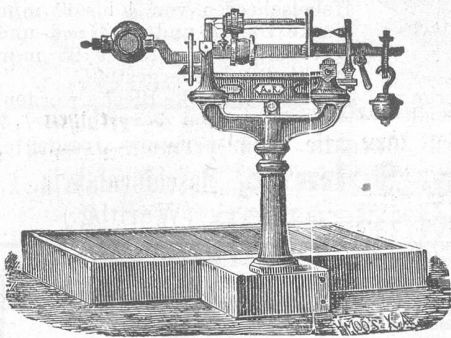

C. F. Weber, Muttens-Basel.

Stammhaus: LEIPZIG, gegründet im Jahre 1846.

Vielfach prämirten ächten Holzcement

in seit Jahrzehnten erprobter, behördlich anerkannter Waare.

Dachpappe

alle Stärken, besonders Klebepappe zu Holzcement und Doppelpappdach sehr vortheilhaft.

Isolirplatten

verschiedenartiger Ausführung schon von sehr mässigen Preisen an.

Produktion 1887:

278,300 qm Holzcementdach, 1,165,400 qm Pappdach, 62,400 qm Isolirplatten.
Meine Fabrikate sind in allen Kantonen der Schweiz seit circa 15 Jahren bestens eingeführt und mache ich wegen etwaiger Bezüge aus dem Auslande darauf aufmerksam, dass der hohe Bundesrath den **Zoll für Dachpappe auf Fr. 3. 50 per 100 Kilo erhöht hat.** Es liegt also im Interesse jedes Konsumenten, nur inländische Waare zu beziehen und halte ich mich ge-
neigten Aufträgen bestens empfohlen. [368]

Zur Barterzeugung

ist das einzig sicherste und reellste Mittel

Paul Bosse's

Original-Mustaches-Balsam.

Erfolg garantiert innerhalb

„Sonst“ 4—6 Wochen. Für die Haut „Jetzt“

völlig unschädlich. Atteste werden nicht veröffentlicht. Versandt discret, auch gegen Nachnahme. Per Dose Fr. 4. — 209

Zu haben in St. Gallen bei Friedrich Klapp, Drogueriehdlg.

Brückenwaagen

prämirte an der landwirthschaftlichen Ausstellung Neuchâtel 1887 liefert als langjähr. Spezialität in neuester und solidester Konstruktion in jeder wünschbaren Grösse mit weitgehendster Garantie.

Zeugn. zu Diensten

J. Ammann, Waagenfabrikant, Ermatingen (Thurgau).

305

Joh. Weber,

Maschinenfabrik, in Wald (Kt. Zürich).

Holzbearbeitungs-Maschinen

Spezialität:

- **Bandsägen** für Stämme, 3 Grössen.
- f. Schreiner, 3 Grössen.
- **Doppelte Hobelmaschinen** 2 Grössen.
- **Abriechtmaschinen** 500, 400 und 300 mm breit, mit Schutzvorrichtung; 3 Grössen.
- **Transmissionen.**