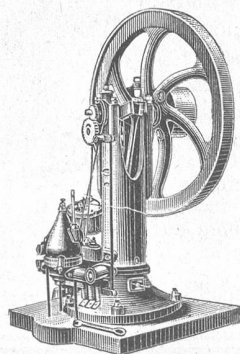

Muster und Prospekt gratis.

Petroleum - Motoren

(System Gaston Ragot pat.)

Die einzigen, die mit gewöhnlichem
Petroleum getrieben werden.

Vollkommene Sicherheit.

Ruhiger und billigster Betrieb.
8 bis 12 Cts. pro Pferd und Stund.