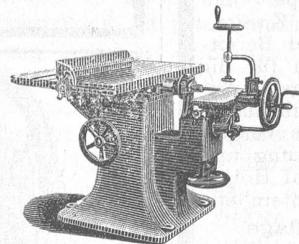

Zeugn. zu Diensten

J. Ammann, Waagenfabrikant,
Ermatingen (Thurgau).

305

Wir empfehlen als Spezialität

370

Holzbearbeitungs-Maschinen

neuester Konstruktion,

besonders
Abricht-,
Hobel- und
kombinirte
Hobel-u. Abricht-
Maschinen,
Leisten-,
Hobel-
und Kehl-
Maschinen.

Bandsägen
und
Stammband-
sägen bis zu
den grössten
Dimensionen
in sorg-
fältigster
Aus-
führung.

Preisourante stehen gerne zu Diensten. Courante
Maschinen auf Lager.

Fabriken Landquart in Landquart,
vorm. Henggeler, Hämmerli u. Cie.