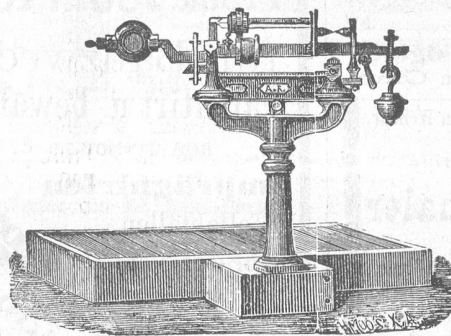

Brückenwaagen

prämir an der
landwirth-
schaftlichen
Ausstellung
Neuchâtel 1887
liefert als
langjähr. Spe-
zialität in neue-
ster und solide-
ster Konstruk-
tion in jeder
wünschbaren
Grösse mit
weitgehendster
Garantie.

Zeugn. zu Diensten

J. Ammann, Waagenfabrikant,
Ermatingen (Thurgau).

305

Wir empfehlen als Spezialität

370

Holzbearbeitungs-Maschinen

neuester Konstruktion,

besonders
Abricht-,
Hobel- und
kombinirte
Hobel-u. Abricht-
Maschinen,
Leisten-,
Hobel-
und Kehl-
Maschinen.