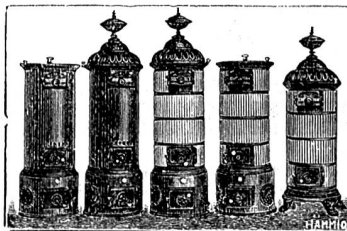

Doppelte Chamotte-Ausfütterung 38 verschiedene Nummern mit Blechmantel oder Kachelumhüllung. 265] [404

Beste Zeugnisse von Ingenieuren und Privaten des In- und Auslandes. — **Diplom Zürich.**

Soliden und tüchtigen Geschäftsleuten, welche Aussicht auf grösseren Absatz haben, würde der Alleinverkauf für einen gewissen Rayon übertragen.

289) Zwei gute Arbeiter auf **Wagenbau** finden sofort Arbeit bei **Gilgian Zried, Wagner** an der Hauptstrasse **Visp (Wallis).**

Drahtgeflechte,

Gitter, Siebe, Hühnerhöfe, Garten- und Grabeinfassungen. Maulkörbe, Drahtkörbchen liefert billigst **G. Bopp, Sieb- und Drahtwaaren, 69] Hallau, Kt. Schaffh**

Für **mech. Werkstätten** und **Spinnereien,**

ebenso für **Gas- u. Wasserinstallationen** fabrizirt sämmtl. **Werkzeuge** [136]

Hch. Spillmann, Unterstrass, **Zürich.**

Portland-Cement-Plättchen

naturell und dessinirt zu Fussböden, Terrassen, Trottoirs liefert ab Fabrik oder fertig gelegt.

Cement-Bau:

Ausführung von Kanalisations- und Cement-Arbeiten jed. Art nach **Press-, Guss- oder Stampf-Methode.** Auch **Façadenarbeit.**

Baumaterialien:

Lieferung aller bedürftigen Bauartikel; auch **Cement, Gyps, Hydr. Kalk** etc. Grösste Solidität. — Annehmbare Preise.

Höfl. empfehlender [153] **J. C. Knabenhans-Sigrist,** Cement-Waaren Fabrik und Baumaterialienhandlung, **Hottingen-Zürich.**