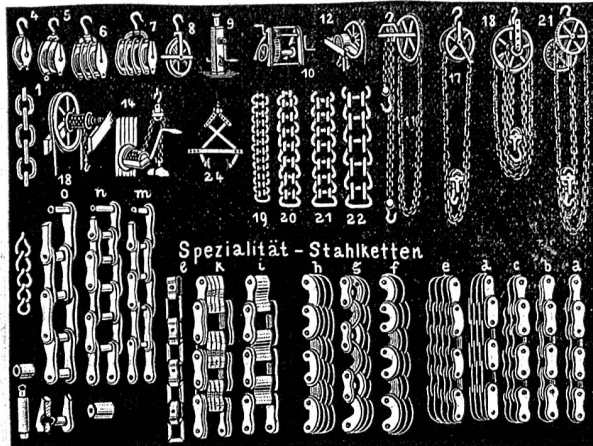

Ketten-Fabrik

Nebikon (Kt. Luzern).

Geprüfte **Gall's-** und **Vaucan-**

son's Gelenkketten (19-22).

Leit- und **Seilrollen** nach belie-

biger Seildicke (4-8).

Winden und **Kabeln** aller Art

(9-10).

Alle Systeme **Flaschenzüge, Auf-**

züge und **Krahnen** (11-21) und

sämtliche **Ketten.**

Bauzungen (24). **Krahnenketten** (1).

Spezialitäts-Stahlketten:

hunderte v. Sorten u. Dimensionen

auf allen Maschinen anwendbar:

Spinnereien, Webereien, Mühl-

bauten, Druckereien, Papierfa-

briken etc. [164]

Billigste Bezugsquelle.

Für Spengler und Metallfabriken.

Eine komplette Ofen-
gesims - Fabrikations-
einrichtung, bestehend
in 2 Gesimsmaschinen,
eine für Kraft- und eine
für Handbetrieb, zirka
60 Paar Rollen, 1 Rund-
scheere mit Bank, und
sämtl. Modelle, sind
billig abzugeben.

Offerten unter Chiffre **F**
305 N sind an die Exped.
d. Bl. zu richten. (305)