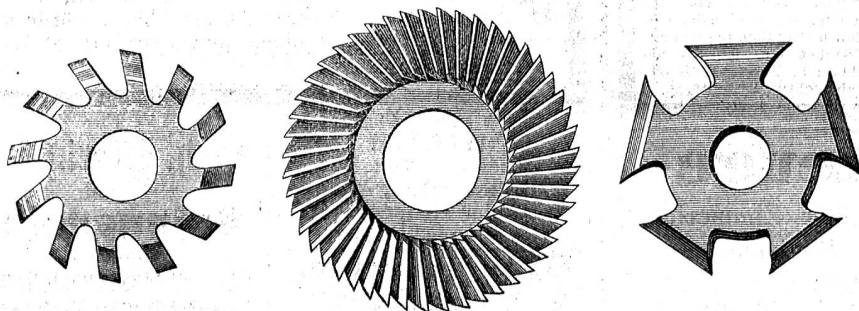

Fräsen auf Metall und Holz.

zum Nachschleifen ohne Profilveränderung.

Reibahlen, Holzstemböhrer, amerikan. Spiralböhrer etc.
Alles aus bestem Material und solidester Ausführung.

Preiscourant gratis und franko. (100)

Pferde- und Vieh-Kummet

in **Leder, Halbleder** und **Zwillich**, eingebunden und uneingebunden, liefert in anerkannt vorzüglichem Fabrikat

C. Wasem,

Kummetfabr. in **Seedorf**

(Kt. Bern) [früher in Niederönz].

Anerkennungsschreiben aus allen Theilen der Schweiz stehen zu Diensten. Preiscourant gratis u. franco.

24)

Willisauer Ringli

(vorzügliches und haltbares Dessert-Backwerk)

1^a Qualität, ächtes, ursprüngliches Fabrikat, empfiehlt bestens

(294)

Robert Maurer-Brun, in Willisau (Luz.)

Dieses Fabrikat stammt ursprünglich aus obiger Familie.

Sämmtliche **Werkzeuge**
für (135)
mechan. Schreinerei
liefert

Hch. Spillmann,
Unterstrass, **Zürich.**

Zum Kauf angeboten

239] **ein grosses**

Gebäude

mit beständiger **Wasserkraft**, für jegliche Industrie geeignet; 10 Minuten von einem Bahnhof der Schweiz, Westbahnen und 15 Minuten von einer Stadt entfernt.

Offerten unter Chiffre **R 239 T** befördert die Exped. dieses Blattes.

Die Plattenfabrik

von

H. Bartenbach, Genf

(Schweiz)

empfeilt ihre: (229)

neuen weltberühmten

Platten und Pulver

zum Schweißen von Stahl u. Eisen. Gegen Nachnahme von Fr. 28. — versende franco ein Postpaket von [H 4942 X]

50 Schweissplatten und 1 Kilo Schweißpulver, nebst Album — Prospectus.

H. Bartenbach, Genf (Schweiz).

Einbanddecken

zu Band IV. der

Illustrirten schweizer.

Handwerker - Zeitung

liefert à **Fr. 1.** —

Die Expedition der

Illustr. schweizer.

Handwerker - Zeitung

z. Seidenhof in St. Gallen.

NB. Zu Band III. sind noch

einige Decken vorrätig

und können solche ebenfalls

zum Preise von Fr. 1. —

v. der Expedition bezogen

werden.