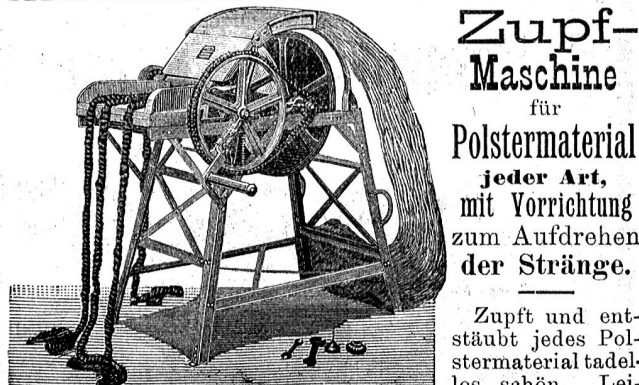

für

Polstermaterial

jeder Art,

mit Vorrichtung

zum Aufdrehen

der Stränge.

Zupft und entstäubt jedes Polstermaterial tadellos schön. Leistungsfähigkeit pro Stunde 20—30 Kilo. Mischungen von zwei und mehr Sorten fallen vorzüglich aus. Handhabung leicht: Gang geräuschlos. Preis billig. (126)