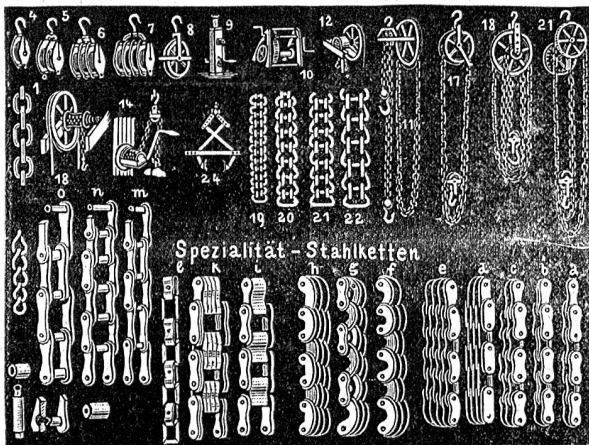

fabrizirt als **Spezialität:**

Fräsen auf Metall und Holz.

zum Nachschleifen ohne Profilveränderung.

Reibahlen, Holzstembbohrer, amerikan. Spiralbohrer etc.

Alles aus bestem Material und solidester Ausführung.

Preiscurant gratis und franko.

(508)

Ketten-Fabrik

Nebikon (Kt. Luzern).

Geprüfte Gall's- und Vaucanson's Gelenkketten (19-22).

Leit- und Seilrollen nach beliebiger Seildicke (4-8).

Winden und Kabeln aller Art (9-10).