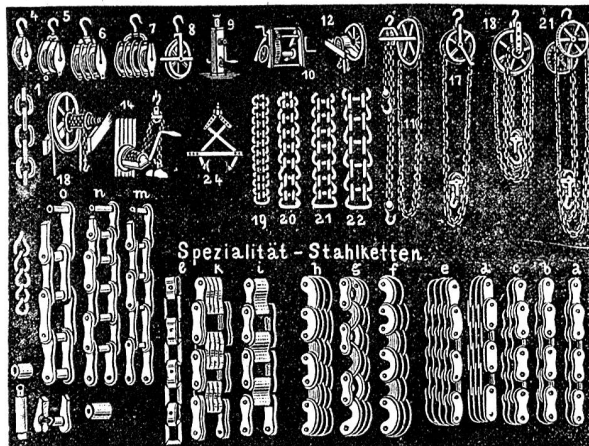

Ketten-Fabrik

Nebikon (Kt. Luzern).

Geprüfte **Gall's- und Vaucanson's Gelenkketten** (19—22).
Leit- und Seilrollen nach beliebiger Seildicke (4—8).
Winden und Kabeln aller Art (9—10).
Alle Systeme **Flaschenzüge, Aufzüge und Krane** (11—21) und sämtliche **Ketten**.
Bauzangen (24). **Kranneketten** (1).
Spezialitäts-Stahlketten: hunderte v. Sorten u. Dimensionen auf allen Maschinen anwendbar: Spinnereien, Webereien, Mühlbauten, Druckereien, Papierfabriken etc. [527]
Billigste Bezugsquelle.