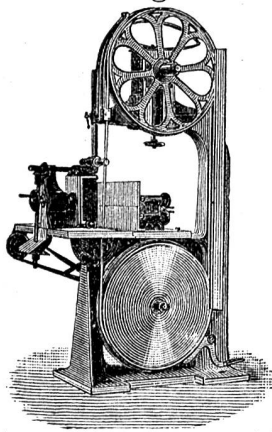

Joh. Weber,

Maschinenfabrik, in Wald (Kt. Zürich).

Holzbearbeitungs-Maschinen

Spezialität:
Bandsägen
f. Stämme,
3 Grössen.
f. Schreiner
3 Grössen.
Doppelte
Hobel-
maschinen,
2 Grössen.
Abricht-
maschinen,
500, 400 und
300mm breit,
mit Schutz-
vorrich-
tung; drei
Grössen.