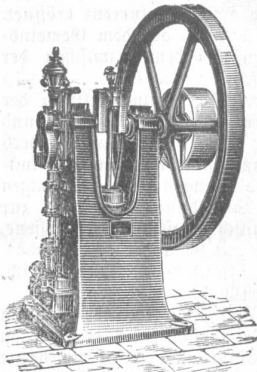

Bandsägen

mit Hand- und Fussbetrieb (sich durch sehr leichten Gang vor allen andern Systemen auszeichnend) mit oder ohne Bohr- und Fraissvorrichtung, liefert fortwährend in verschiedenen Grössen für jeden Wagner, Schreiner, Glaser, Zimmermeister, Küfer, Kübler (mit vorzüglichster Garglerei und Bohrererei), Drechsler (für Horn, Buchs, Pokholz etc. zu schneiden), Kistenmacher, Holzhändler (zum Klatterholz schneiden etc.) Diese Bandsägen sind auch mit Kraft leicht zu gebrauchen. Bis jetzt 125 Stück im Betriebe. Der sich bestens empfehlende **G. Sauter**, Wagner u. Bandsägenfabr. Seebach b. Öerlikon (Zürich). [382]

GAS- und PETROLEUM-MOTOREN

Für das Kleingewerbe

* System ADAM *
Nach diesem System wurden innerhalb drei Jahren über 750 Motoren geliefert in Grössen von 1/2 bis 50 Pferdekraften. (453) [557] Spezialprospekte gratis u. franko. **Fritz Marti**, Winterthur.

Patente übergeben
HANSLIN & CO
PATENT-ANWÄLTE
BERN
SCHWEIZ
[407]

Vorderlader-Ordonnanz-Stutzer
sammt **Bayonnet** und **Kugelmodell** liefere so lange Vorrath à **10 Fr.** per Stück
J. Amstad-Jann
Stans.
[417]

Parqueteriefabrik Interlaken
Parqueterie
Chaletbau, Bauschreinerei
Dekorative Zimmer-Arbeiten (392)
Holzindustrie.

Fournier- & Kahlstäbelfabrik
Brunnen am Vierwalstättersee
liefert saubere Stäbe mit 10 Proz. Rabatt (nach früher), äusserst billige Fourniere und nimmt jederzeit Holz zum Schneiden an.
Der Besitzer:
F. Karl v. Euw. (393)

Der neue
Normaltarif
für das
Bauhandwerk

gesammelt von dem **Handwerker- und Gewerbeverein Basel** und vom **Tit. Baudepartement** als den Verhältnissen entsprechend anerkannt, ist zu haben bei unserm **Cassier**
H. Ammann, Gutmacher, Gerbergasse 18, Basel, zum Preise von 30 Cts. und für Auswärts gegen Einfindung von 35 Cts. in Marken erfolgt frankierte Zusendung. [182]

Metallbuchstaben
für Firmen an Hotels, Wirthschaften Magazine etc., Buchstaben für Monumente, Denkmäler etc. Schablonen zum Signiren von Kisten, Säcken etc. fabrizirt als Spezialität: **L. Troxler**, Metallbuchstabenfabrik, Luzern. (391)

Englisch Riemen (Fussboden)
25 30, 35 m/m dick, ganz trocken, liefert
Risch, Hobelwerk Buchs (Sr. Gallen.)

Die **Techn. Buchhandlung W. Senn, jun.**, z. Seidenhof, **St. Gallen**, liefert alle Bücher über **Handwerk, Gewerbe und Industrie.**

Erfindungs-EBLUM & Co.
Patente
Müller, Kuster
Beste Referenzen d. Schweiz
Regiminet
Zürich
Schweiz
Fachexperte für den Entwurf des Patengesetzes 1888. (476)

Gewind-schneidzeuge
für **Gas- und Maschinenbau** aller Systeme.
Schraubenschlüssel, Schublehren, Bohrfutter, Metallbohrer, Reibahlen, Wasserwaagen, Normal- und Präzisionswerkzeuge, sowie sämtliche Werkzeuge für **Holz- und Eisenbearbeitung** empfiehlt unter Garantie
Wwe. A. Kärcher, Werkzeug-Geschäft, **Zürich**.
[561] **Komplete Werkstätte-Einrichtungen.** (52)

Spezialität - Stahlketten

Lüder's Schrauben-Flaschenzug mit Patentfriction.

65 pCt. Nutzeffekt, 2-3mal so gross als bei engl. Zügen.
Bis jetzt unerreichte Sicherheit u. Dauerhaftigkeit.
Selbsthemmung vermittelt Kamm-scheiben.
Schnecke und Welle ein Stahlstück, Gewind sauber eingeschnitten u. gehärtet.
Flaschen a. bestem Schmiedeeisen.
Schneckenrad fund Kettenruss v. Hartguss des Grusonwerkes in Buckau.
Selbsthät. Schmie-rung.
Ein Mann hebt die Maximallast.

Alleinige Vertretung für die Schweiz: (421)
H. Hasler-Arbenz, Winterthur.

Werfen für **Sand, Kies, Kohle** etc., sowie **Maschinen** für diesen Zweck empfiehlt als Spezialität

C-VOGEL
GELÄNDER-SIEB & DRAHTWAAREN-FABRIK
St. Gallen
[561] (52)