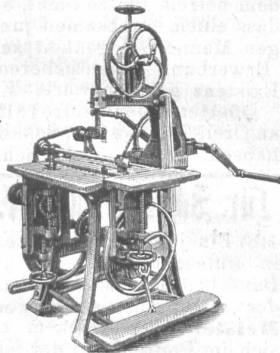

Bandsägen

für Hand- und Fussbetrieb (sich durch sehr leichten Gang vor allen andern Systemen auszeichnend)

beliebig combinirbar mit Kreis- sägen, Vertikal- u. Horizontal- Bohrmaschinen, Langlochbohr- und Stemm- Maschinen, nebst Kehlrichtungen, liefert zu den billigsten Preisen

Ed. Stocker, Weinfelden.

NB. Zahlreiche Referenzen stehen zu Diensten. Prospekte und Preislisten gratis. (412)

Hch. Schatz
Maschinen-Fabrik
Weingarten bei Ravensburg
(Württemberg)
liefert alle Arten
Werkzeug-Maschinen
und Werkzeuge
für Eisen- und Blechbearbeitung.
Preiscurant gratis und franko.

Für Bureaux, Werkstätten,
Hotels, Private, Zimmer, Cafés