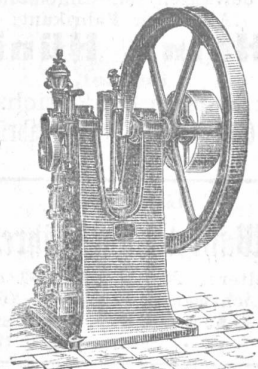

GAS- und PETROLEUM-MOTOREN

Für das Kleingewerbe

* System ADAM *

Nach diesem System wurden innerhalb drei Jahren über 750 Motoren geliefert in Grössen von 1/2 bis 50 Pferdekraften. [584
Spezialprospekte gratis u. franko.
Fritz Marti, Winterthur.

Paris 1889 gold. Medaill.

500 Francs in Gold,
wenn **Crème Grolsch** nicht alle Hautunreinigkeiten, als Sommerfressen, Vererflechte, Sonnenbrand, Miltesser, Kälteeröthe etc. beseitigt u. den Teint bis ins Alter blendend weiss und jugendlich erhält. Keine Schminke. Preis in Basel Frs. 1.50, in der übrigen Schweiz Frs. 2.—. Man verlange ausdrücklich die „preisgekrönte **Crème Grolsch**“, da es werthvolle Nachahmungen giebt.

Savon Grolsch, dazu gehörige Seife, Preis in Basel Fr. 1.—, in der übrigen Schweiz Frs. 1.25.

Hauptdepôt A. Büttner, Apotheker in Basel; ferner zu haben in den Apotheken und Coiffeurgeschäften d. ganz. Schweiz.
St. Gallen: **C. Schobinger,** 592] 600] Engelapothek.

Ketten-Fabrik

Nebikon (Kt. Luzern).

Geprüfte **Gall's- und Vaucanson's Gelenkketten** (19-22). **Leit- und Seilrollen** nach beliebiger Seildicke (4-8).

Winden und Kabeln aller Art (9-10).

Alle Systeme **Flaschenzüge, Aufzüge und Krane** (11-21) und sämtliche **Ketten.**

Bauzungen (24). **Kranenkett** (1).

Spezialitäts-Stahlketten: hunderte v. Sorten u. Dimensionen auf allen Maschinen anwendbar: Spinnereien, Webereien, Mühlenbauten, Druckereien, Papierfabriken etc. [553

Billigste Bezugsquelle.