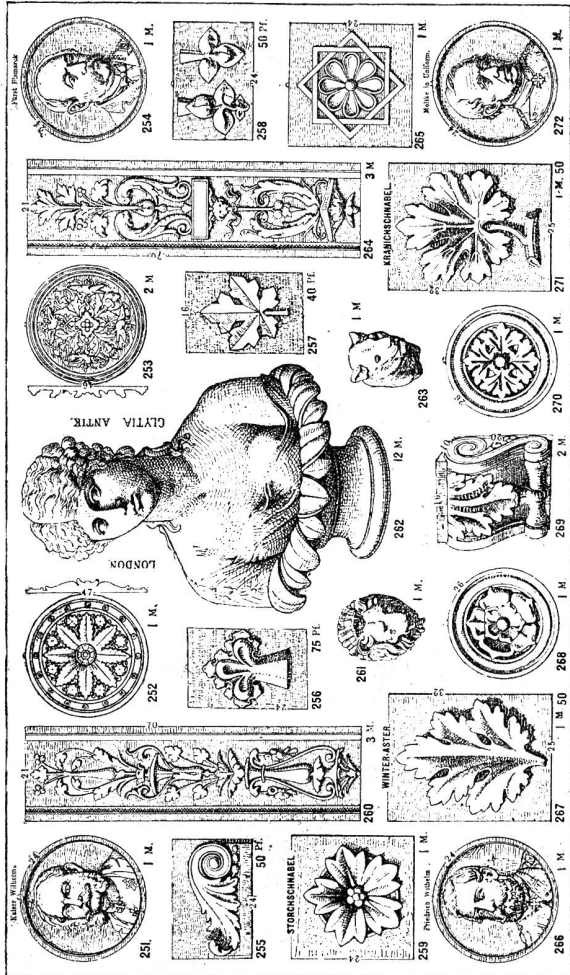

Gypsmodelle

für Gewerbeschulen, Bauhandwerksmeister etc.

liefern billigst und gut

Gebrüder Hofelich in Lonsee bei Ulm.

Der komplette Katalog

ist zum Preise von **Fr. 1.** — zu beziehen durch die
Techn. Buchhandlung **W. Senn jun.,**
St. Gallen.