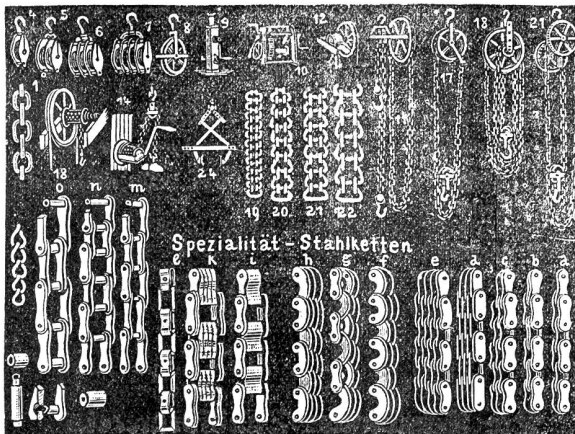

Wald (Kt. Zürich.)

Holzbearbeitungs-Maschinen

als:

- Universalmaschinen**
- Band- und Kreissägen**
- Doppelte und einfache
- Hobelmaschinen**
- Abriechtmaschinen**
- Fräs- und Bohrmaschinen**
- Horizontale und vertikale
- Kehlmaschinen**
- Sägefeilmaschinen**
- Drehbänke, Transmissionen**
- Ganze **Einrichtungen.**

Der Betrieb ist **sicherer und billiger als Dampftrieb**, 6—9 Rp. pr. Stunde und Pferd.

Einfachste Bedienung. — Grösste Solidität. Ruhiger Gang. (462)

Ketten-Fabrik

Nebikon (Kt. Luzern).

Gepürfte **Gall's- und Vaucanson's Gelenkketten** (19—22), **Leit- und Seilrollen** nach beliebiger Seildicke (4—8).