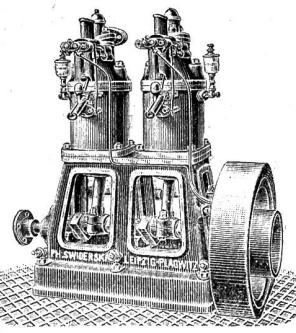

Der Betrieb ist **sicherer und billiger als Dampftrieb**, 6—9 Rp. pr. Stunde und Pferd.

Einfachste Bedienung. — Grösste Solidität. Ruhiger Gang. (462)

Ketten-Fabrik

Nebikon (Kt. Luzern).

Gepürfte **Gall's- und Vaucanson's Gelenkketten** (19—22), **Leit- und Seilrollen** nach beliebiger Seildicke (4—8).