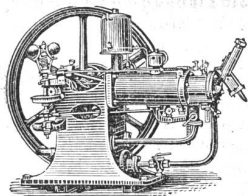

F. Martini & Co., Maschinenfabrik, Frauenfeld.

Gas motoren für Leuchtgas.
Naphtamotoren für Naphta,
Ligron etc., geruchlos. (569
Petrolmotoren für gewöhnliches
Lampenpetroleum.
Einfache Konstruktionen, ruhiger,
geräuschloser und zuverlässiger
Gang, billiger Betrieb.
(O 5583 F)