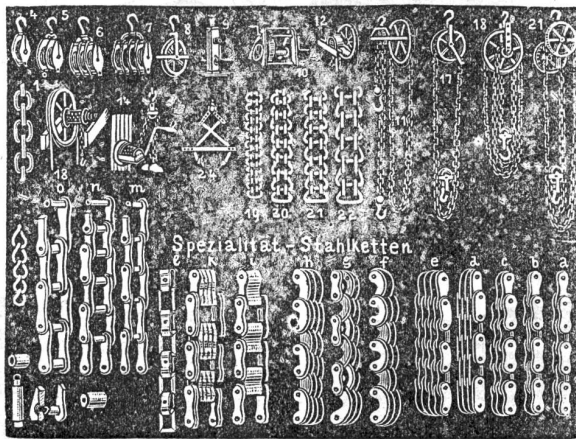

Ketten-Fabrik

Nebikon (Kt. Luzern).

Geprüfte **Gall's-** und **Vaucanson's Gelenkketten** (19—22).
Leit- und Seilrollen nach beliebiger Seildicke (4—8).

Winden und Kabeln aller Art (9—10).

Alle Systeme **Flaschenzüge, Aufzüge und Krähnen** (11—21) und sämtliche **Ketten**.

Bauzungen (24). **Krahnenketten** (1).

Spezialitäts-Stahlketten:
hunderte v. Sorten u. Dimensionen auf allen Maschinen anwendbar: Spinnereien, Webereien, Mühlbauten, Druckereien, Papierfabriken etc. [347

Billigste Bezugsquelle.

Joh. Weber

Brugg (Kt. Aargau.)

Holzbearbeitungs-Maschinen

als:

Universalmaschinen
Band- und Kreissägen

Doppelte und einfache

Hobelmaschinen

Abrichtmaschinen

Fräs- und Bohrmaschinen

Horizontale und vertikale

Kehlmaschinen

Sägefeilmaschinen

Drehbänke, Transmissionen

Ganze Einrichtungen.