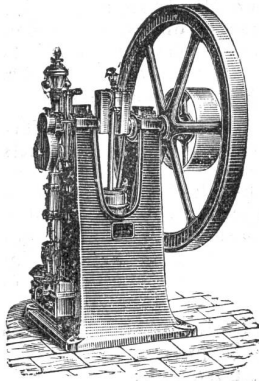

Adolf Maffei, Ingenieur, Zürich,

Telephon Nr. 336 Gessnerallee Nr. 46 Telephon Nr. 336
empfehl 480

Gas motoren,
Patent Adam,
von 1—150 HP
mit Präzisionssteuerung, beson-
ders für elektrische Be-
leuchtungszwecke geeignet.
Geringster Gasverbrauch.
Tausende in Betrieb.
Benzinmotoren,
Liegende
Petroleummotoren,
für gewöhnliches Lampenpetroleum.
Prospekte, Zeugnisse und
Referenzen zu Diensten.