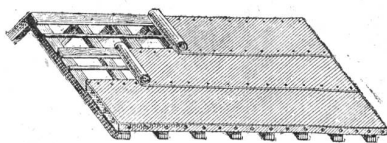

Längsdeckung ohne Verschalung. Leistendeckung m. Maueranschluss von Gebäuden jeder Art, besonders Fabriken, Schuppen, Hallen etc. **Innere Bekleidung** von Fabriken gegen Säure-Angriffe. **Giebel-Bekleidung.** **Unterdeckung** von Wellblech-Dächern (gegen Tropfen) etc. etc. 368] **Proben und Prospekte zur Verfügung.**