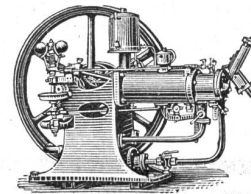

Luzern, den 7. Februar 1894.

1384

Die Forstverwaltung.

F. Martini & Co., Maschinenfabrik, Frauenfeld.

Gasmotoren für Leuchtgas.
Naphtamotoren für Naphta, Ligroin etc., geruchlos. (569)
Petrolmotoren für gewöhnliches Lampenpetroleum.
Einfache Konstruktionen, ruhiger, geräuschloser und zuverlässiger Gang, billiger Betrieb.
(O 5583 F)