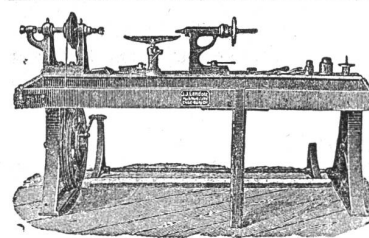

Cementröhren-Formen

aller Systeme verfertigt: [360]

S. Kiefer, Zürich.

Altestes Geschäft in diesem Artikel.

Hochdruck-Westinghouse-Dampfmaschine.

[760]

Einfach, billig, sparsam und dauerhaft.

Ueber 3000 Maschinen im Betrieb mit annähernd 100.000 Pferdekräften. — Eignet sich für jeden Betrieb und speziell für elektrische Anstalten.

Allein-Verkauf für die Schweiz:

Alf. Lister, Basel.

Technisches Bureau u. Maschinengeschäft.

Drehbänke

für **Holzdreher, Möbel- und Holzwarenfabriken, Wagner, Schirmfabrikanten, Amateurs** etc. liefert in vorzüglichster Ausführung die