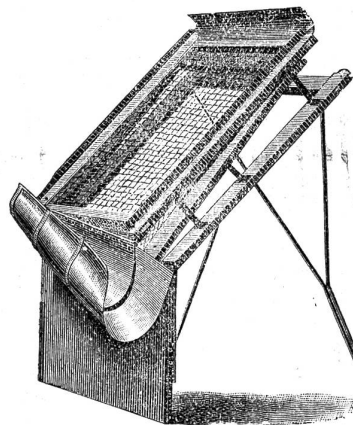

Leichtester Gang. Geringste Abnützung.
Kein Rosten mehr. (294)
Prospekte gratis und franko.

Drehbänke

für (863a)
Mechaniker, Schlosser, Reparaturwerkstätten. Büchsenmacher, Kleinmechaniker, Uhrenfabriken, Elektriker, Amateure etc.

liefert in vorzüglichster Ausführung die
Maschinenfabrik Enge-Zürich.
Illustrierte Preislisten gratis und franko.

550]

C. Vogel,
Geländer-, Sieb- und Drahtwarenfabrik, St. Gallen.

Wurfgitter und Siebe zu jedem Gebrauch.
Drahtgewebe in allen Sorten.
Drahtgeflechte in jeder Dimension.
Speiseschränke.
Flaschenschränke.
Hühnerhöfe.
Zugjalousien, Holz- u. Gussstahlrolläden.
Gartenmöbel und Karten-Cylinder.
Sandmaschinen.