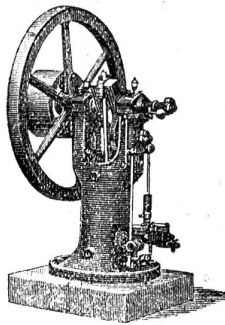

Schweiz. Locomotiv- und Maschinenfabrik Winterthur.

Petroleum-Motoren

stehender u. liegender Construction, bis 25 Pferdekkräfte.

Petroleum-Locomobile

Betrieb mit gewöhnlichem Petroleum, 6 bis 8 Cts. pr. Pferdekraft und Stunde.

Gas-Motoren.

Dampfmaschinen, Kessel, Halb-locomobilen. (375) Elektr. Beleuchtungsanlagen.

Bis Ende Februar 1894 über 250 Petroleummotoren im Betrieb.