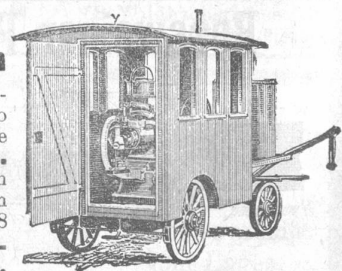

**F. BENDER, Eisenwaren-
Handlung ZÜRICH.**

Telephon 697. 962

**Dépôt von Höbeln, Holzwerkzeugen,
Hobelbänken, Küferwerkzeugen**

der rühmlichst bekannten Firma Lachapelle in Strassburg.

Patent-Gehrungs-Schneidladen, Bestossladen etc.

Grösste Auswahl in Möbel-Beschlägen.

Für Möbelschreiner.

1244) Die
Hilfsgesellschaft Herisau
sucht für einen fast 17jäh-
rigen, kräftigen Jüngling
einen tüchtigen Lehrmeister.
Anmeldungen mit Angabe
der Aufnahmebedingungen
sind an Hrn. Präsid. E. Lutz
in Herisau zu adressieren.