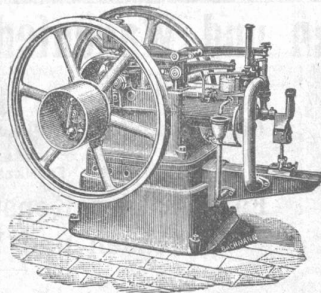

**F. BENDER, Eisenwaren-
Handlung ZÜRICH.**

Telephon 697. 962

**Dépôt von Höbeln, Holzwerkzeugen,
Hobelbänken, Küferwerkzeugen**

der rühmlichst bekannten Firma Lachapelle in Strassburg.

Patent-Gehrungs-Schneidladen, Bestossladen etc.

Grösste Auswahl in Möbel-Beschlägen.

Für Möbelschreiner.

1244) Die
Hilfsgesellschaft Herisau
sucht für einen fast 17jäh-
rigen, kräftigen Jüngling
einen tüchtigen Lehrmeister.
Anmeldungen mit Angabe
der Aufnahmebedingungen
sind an Hrn. Präsid. E. Lutz
in Herisau zu adressieren.