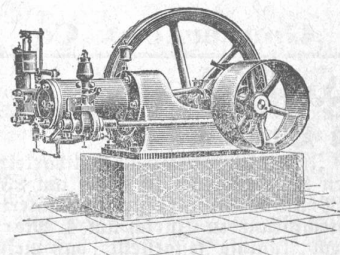

C. F. WEBER, Muttenz (Basel),
Leipzig-Plagwitz, Schkeuditz, Kratzau (Böhmen),
Holzement-, Dachpappen- und
Asphaltfabriken

Gegründet 1846. Gegründet 1846.
empfiehlt:
Prima Holzement (vielf. v. Behörden vorgeschrieben).
Prima Dachpappen für Doppel-Pappdächer, Sheddächer.
Unterlag-Pappen für Holzement-, Schiefer- u. Ziegeldächer, provisorische Bedachungen, Festhütten etc.
Prima Holzement-Deckpapier, Dachlack, z. Verbesserung und zum Bestreichen von Pappdächern.
Asphalt-Isolierplatten für Abdeckung von Brücken, Gewölben und Fundamenten.
Carbolinum prima Qualität. O 4835 B 1053
Bedienung coulant. — Preise vorteilhaft.

Mech. Modellschreinerei
mit Motorbetrieb, gegründet 1884, von
Leonhard Koch,
vormals Werkgasse, Seefeld, jetzt
Kronengasse 39, Unterstrass-Zürich,
empfiehlt sich im Anfertigen von Modellen jeder Art, als:
Architektonische- und Maschinenmodelle für Technische- und Gewerbeschulen.
Modelle für Eisen-, Stahl- und Messinggießereien.
Modelle von kompletten Maschinen in Miniatur für Patentbewerbungen und Ausstellungen.
Formen für Erstellung von Zementsteinen.
Liefere überhaupt alle in das Modell- und Maschinenfach einschlagenden Holzarbeiten. 1103
Durch die Vergrößerung und vorteilhafteste Einrichtung bin ich in den Stand gesetzt, jeder Anforderung zu entsprechen.

Maschinenfabrik Weber, Wirz & Co., Menziken.

Spezialität in
Petroleum-Motoren
liegender und stehender
Konstruktion, von 1-25
Pferdekraften.
Das Vorzüglichste, was
in Petroleum-Motoren ge-
liehert werden kann.
Grösste Oelersparnis.
Grösste Dauerhaftig-
keit etc. [742]

Säge-Einrichtungen

und Transmissionen aller Art, **Vollgatter** neuester Kon-
struktion mit bedeutender Kraftersparnis. 1092

Holzbearbeitungsmaschinen

Jeder Art. **Sägeschärfmaschine**, Patent Nr. 1072, bestes
System, **Hobelmesserschleifmaschinen, Bretterschleifma-**
schinen, Schleifmaschinen jeder Art, Sägeschränkapparate.
Kaparaturen jeder Art Maschinen.

Gebr. Kuecht, Maschinenfab., Sihlhölzli, Zürich.

Kt. Gewerbeanstaltung Zürich: **Diplom I. Klasse.**

Ventilations- & Heizungsanlagen jeder Art.
Ventilatoren in allen Grössen &
Constructions.
Selbstwirkende, Kraftbetrieb und
Wasserdruck.
Ventilationsklappen & Glas-
jalousien in allen Grössen
Specialität in Trockenanlagen
J.P. BRUNNER, OBERUZWYL,
St. Gallen. [223]

Drehbänke
für (780a)
Mechaniker, Schlosser, Re-
paraturwerkstätten. Büch-
senmacher, Kleinmechaniker,
Uhrenfabriken, Elektriker,
Amateure etc.
liefert in vorzüglichster Ausführung
die
Maschinenfabrik Enge-Zürich.
Illustrierte Preislisten gratis und franko.

R. Guillod & Cie.
in **Cortailod**
(Kt. Neuenburg)
liefert als Spezialität
in bester Ausführung:
Zirkularsägen
für Holz und Metall
bis zu 20 cm Durch-
messer. [19]
Planfräser mit
Spiralzähnen. Hinter-
drehte **Platt- und Nut-**
tenfräser für Metall
und Holz. **Fräser für**
Stirn-, Schnecken- und
Kegelräder.
Preiscourant gratis u. franko.
Medaille de Vermeil Fribourg 1892. Prämiert an der Weltausstellung 1889