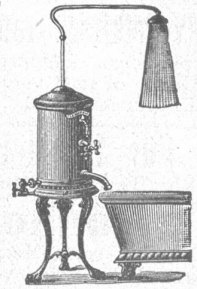

Patent! Kaminhut. Patent!
Unübertrefflich freier Rauchabzug selbst bei
grösstem Wind und Wetter und Sonnendruck.
Vertreter gesucht. 1272a
Fr. Eisinger, Aeschenvorstadt, Basel.

Clichés
der **Ausstellungsmedaille**
(Galvanos) in 2 Grössen, mit
und ohne Einfassung liefert
1257) **Herm. Fischer,**
Xylograph, **Zürich-Seefeld.**
NB. Bei den Clichés mit
Einfassung (wie obiges) ist
der Raum unten ausgesägt,
so dass die betr. nähere Be-
zeichnung des Diplomes hin-
eingesetzt werden kann.
Preise der Clichés:
Avers und Revers, gross,
mit Einfassung Fr. 4. 50 p. St.
ohne " " 3. — " "
Avers und Revers, klein,
mit Einfassung Fr. 3. 50 p. St.
ohne " " 2. — " "

Boiler- und Warmwasser-Anlagen

übersenden wir Ihnen auf Wunsch gratis und franko.

G. HELBLING & C^{IE}

KÜSSNACHT & ZÜRICH.

822]

Holzbearbeitungs-Maschinen

Säge-Maschinen

bauen als alleinige Spezialität in höchster Vollkommenheit