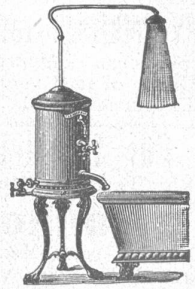

Patent! Kaminhut. Patent!
Unübertrefflich freier Rauchabzug selbst bei grösstem Wind und Wetter und Sonnendruck. 1272a
Vertreter gesucht.
Fr. Eisinger, Aeschenvorstadt, **Basel.**

Clichés
der **Ausstellungsmedaille**
(Galvanos) in 2 Grössen, mit und ohne Einfassung liefert 1257) **Herm. Fischer**,
Xylograph, **Zürich-Seefeld.**
NB. Bei den Clichés mit Einfassung (wie obiges) ist der Raum unten ausgesägt, so dass die betr. nähere Bezeichnung des Diplomes hineingesetzt werden kann.
Preise der Clichés:
Avers und Revers, gross, mit Einfassung Fr. 4. 50 p. St. ohne " 3. — " "
Avers und Revers, klein, mit Einfassung Fr. 3. 50 p. St. ohne " 2. — " "

Boiler- und Warmwasser-Anlagen

übersenden wir Ihnen auf Wunsch gratis und franko.

G. HELBLING & C^{IE}

KÜSSNACHT & ZÜRICH.

822]

Holzbearbeitungs-Maschinen

Säge-Maschinen

bauen als alleinige Spezialität in höchster Vollkommenheit