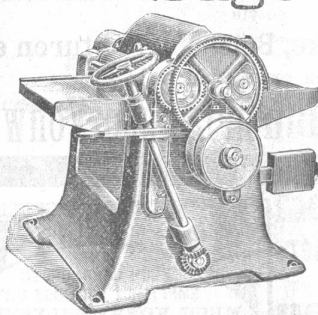

Beste Stahlwerkzeuge,
Band- und Kreisfägenblätter,
Rehlleisten und Möbelverzierungen,
Rahmen- und Gallerieleisten,
Fenster- u. Spiegelglas,
Rohglas für Dachbedeckungen
empfiehlt in großer Auswahl und zu billigen Preisen die
Werkzeug- und Glashandlung
Fritz Blaser,
Schneidergasse Nr. 24 **Basel** Schneidergasse Nr. 24.

Patent! Kaminhut. Patent!
Unübertrefflich freier Rauchabzug selbst bei
größtem Wind und Wetter und Sonnendruck.
Vertreter gesucht. 1372a
Fr. Eisinger, Aeschenvorstadt, Basel.

Patente General & Co
Basler Patente
C. HANSLIN & Co
ANWALTE
ZÜRICH
(745)

Feinste ächte
Basler-Leckerli
in anerkannt vorzüglichster
Qualität nach altem Basler
Rezept. **Verwand**
in eleganter Verpackung
à 60 Cts., 80 Cts. und 1 Fr.
per Paquet.
Franko Zusendung.
Es empfiehlt sich beiens
H. Hüdischli,
Basler-Leckerli-Fabrikation,
Basel.

Holzbearbeitungs-Maschinen
Säge-Maschinen
bauen als alleinige Spezialität in höchster Voll-
kommenheit,
Deutsch-amerikanische Maschinenfabrik
Ernst Kirchner & Co.
Leipzig-Sellerhausen.
Filialbureau: **Zürich** Bahnhofstr. 89
— **Telephon No. 1927.** —
Brief- und Telegr.-Adresse:
Kirchner, Bahnhofstrasse, Zürich.
Weltausstellung Chicago 1893 höchste Auszeichnung;
2 Preismedaillen, 7 Ehrendiplome. 209
Ueber 30,000 Maschinen geliefert.