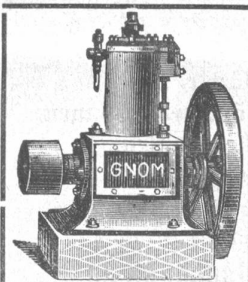

Unbedingt zuverlässiger und ruhiger Gang. Betrieb mit gewöhnlichem Lampenpetroleum (kein Benzin). Schmierung durchaus selbstthätig ohne Schmiergefässe, daher wenig Wartung, *grosse Oelersparnis.* *Grösste Dauerhaftigkeit,* einfachste Konstruktion. Konsum der Petroleum-Motoren circa 0,4 bis 0,6 Liter gewöhnliches billiges Lampenpetroleum pro Pferdekraft und Stunde.

Gasmotor „GNOM“

Konsum 0,6 bis 0,9 Kubikmeter Leuchtgas pro Pferdekraft u. Stunde.
Dampf- und Wassermotoren, Pumpen, Blechbearbeitungsmaschinen und Werkzeugmaschinen aller Art, komplette Werkstätte- und Fabrikeinrichtungen, Werkzeuge, Eisen und Metalle, Werkzeugstahl, Bleche, Drähte und Röhren in Eisen, Stahl, Kupfer, landwirtschaftliche Maschinen etc. (274)

+ Patent 4544 und 5789.
Kostenanschläge und Prospekte gratis und franko.
FRITZ MARTI, WINTERTHUR.

Wasserechte Mattierung, D. R. P. Nr. 64,474.
Mattoline, gleichzeitig Beize und Mattglanz erzeugend.
Säurefreies Schleif- u. Polieröl, verhindert den
sowie
Feine Spirituslacke, Beizen u. Polituren etc.
Preislisten gra'is und franko. (374)
Joh. Kaufmann in Lachen-Vonwil

Holzcementpapier
und
Dachpappen
liefert zu Fabrikpreisen
Jucker-Wegmann
in Zürich. 1106

KORKMEHL
IN ALLEN KOERNUNGEN EMPFIEHLT BILLIGST DIE
MECH. KORKMEHLFABRIK
DÜRRENESCH (Aargau.)
Als bestes, billiges u. dauerhaftestes
• **Polstermaterial** •
für Sattler u. Tapezierer

Zu mieten eventuell zu kaufen gesucht eine gut erhaltene 1389

Bandsäge,
Sandbetrieb, wenn möglich mit Freife.
Auskunft erteilt die Exped. ds. Bl. unter Chiffre B 1389.

Schmirgeldampfwerk
Frauenfeld.
Dr. B. Merk.

Glas-, Flint-, Schmirgelpapier und -Leinen, Schmirgel feinst geschlemmt u. gekörnt, Schmirgelscheiben für Tisch- und Trockengebrauch, Schmirgelschleifmaschinen für alle Zwecke, Filz- und Ballrohflederscheiben zum Polieren. (587)