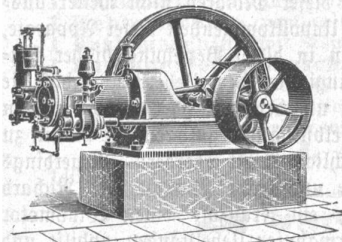

Schweiz. Locomotiv- und Maschinenfabrik Winterthur.

Petroleum-Motoren

stehender und liegender Konstruktion, bis 25 Pferdekräfte.

Petroleum- Locomobile

Betrieb mit gewöhnlichem Lampenpetroleum, 6-8 Cts. pr. Pferdekraft und Stunde. [1097