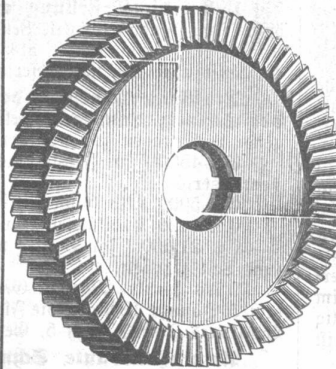

Zirkularsagen

für Holz und Metall bis zu 20 cm Durchmesser.

Planfräser mit Spiralzähnen. Hinterechte Platt- und Nutfräser für Metall und Holz. Fräser für Stirn-, Schnecken- und Kegelräder.

Preiscourant gratis u. franko.

Medaille de Vermeil Fribourg 1892. Prämiert an der Weltausstellung 1889