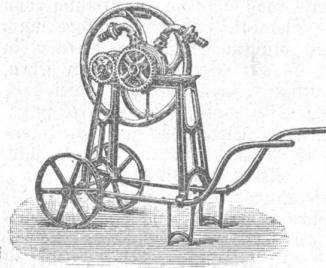

Zur gef. Beachtung.

Auf mehrfachen Wunsch wird unser Blatt in Zukunft außer sämtlichen Submissionen, bei denen Schweizer oder in der Schweiz Niedergelassene mitkonkurrieren dürfen, auch ein Verzeichnis aller zur Befehung ausgeschriebenen Beamtenstellen (eidgenössische, kantonale, kommunale etc.) bringen. Dadurch wird dies Organ neuerdings wesentlich an praktischem Wert gewinnen.

Stellenausschreibungen.

Die Stelle des Kantonsbauameisters des Kantons Basel-

Stadt wird zur Wiederbefehung ausgeschrieben. Gelegliche Befehung Fr. 6000-8000. Bewerber wollen ihre Anmeldungen, begleitet von Zeugnissen, bis zum 12. Januar 1895, abends, dem Baudepartement von Basel-Stadt eingeben, bei dessen Sekretariat die Amtsordnung eingesehen resp. bezogen werden kann.

Oettinger & Cie., Centralhof, Zürich

versenden im Aus-Verkauf franko an Private vollkommen genügend

- Buxkin-Stoff zu einer Herren-Hose zu Fr. 2.95 Muster franko.
- Buxkin-Stoff zu einem Herren-Anzug zu Fr. 7.35 Muster franko.
- uxkin-Stoff zu einem Knaben Anzug zu Fr. 4.95 Muster franko.
- Tuch zu einem Damenkleid per Fr. 4.50 Muster franko.
- Tuch zu einem Damen-Unterrock, per Fr. 2.95 Muster franko.
- Lama zu Damenblouse, reine Wolle per Fr. 1.80 Muster franko.

Armaturen- und Maschinenfabrik, Actiengesellschaft, vorm. F. A. Hilpert, Nürnberg.

FILIALE ZÜRICH.

Adresse für Briefe und Telegramme:

Armaturenfabrik Zürich.