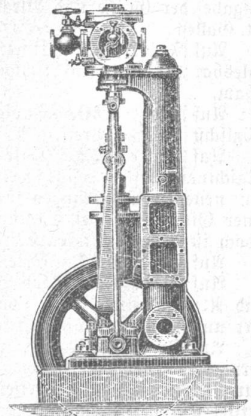

Zur gef. Beachtung.

Auf mehrfachen Wunsch wird unser Blatt in Zukunft außer sämtlichen Submissionen, bei denen Schweizer oder in der Schweiz Niedergelassene mitkonkurrieren dürfen, auch ein Verzeichnis aller zur Befehung ausgeschriebenen Beamtenstellen (eidgenössische, kantonale, kommunale etc.) bringen. Dadurch wird dies Organ neuerdings wesentlich an praktischem Wert gewinnen.

Stellenausschreibungen.

Die Stelle des Kantonsbauameisters des Kantons Basel-

Stadt wird zur Wiederbefehung ausgeschrieben. Gelegliche Befehung Fr. 6000-8000. Bewerber wollen ihre Anmeldungen, begleitet von Zeugnissen, bis zum 12. Januar 1895, abends, dem Baudepartement von Basel-Stadt eingeben, bei dessen Sekretariat die Amtsordnung eingesehen resp. bezogen werden kann.

Oettinger & Cie., Centralhof, Zürich

versenden im Aus-Verkauf franko an Private vollkommen genügend

- Buxkin-Stoff zu einer Herren-Hose zu Fr. 2.95 Muster franko.
- Buxkin-Stoff zu einem Herren-Anzug zu Fr. 7.35 Muster franko.
- uxkin-Stoff zu einem Knaben Anzug zu Fr. 4.95 Muster franko.
- Tuch zu einem Damenkleid per Fr. 4.50 Muster franko.
- Tuch zu einem Damen-Unterrock, per Fr. 2.95 Muster franko.
- Lama zu Damenblouse, reine Wolle per Fr. 1.80 Muster franko.

Armaturen- und Maschinenfabrik, Actiengesellschaft, vorm. F. A. Hilpert, Nürnberg.

FILIALE ZÜRICH.

Adresse für Briefe und Telegramme:

Armaturenfabrik Zürich.