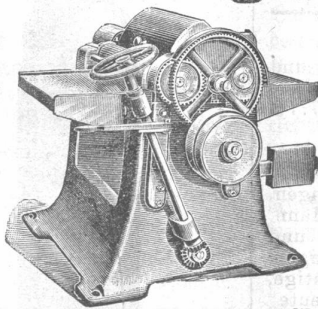

Holzbearbeitungs-Maschinen

Säge-Maschinen

bauen als alleinige Spezialität in höchster Voll-
kommenheit

Deutsch-amerikanische Maschinenfabrik
Ernst Kirchner & Co.
Leipzig-Sellerhausen.

Filialbureau: **Zürich** Bahnhofstr. 89

— **Telephon No. 1927.** —

Brief- und Telegr.-Adresse:
Kirchner, Bahnhofstrasse, Zürich.

Weltausstellung Chicago 1893 höchste Auszeichnung;

2 Preismedaillen, 7 Ehrendiplome.

209

Ueber 30,000 Maschinen geliefert.