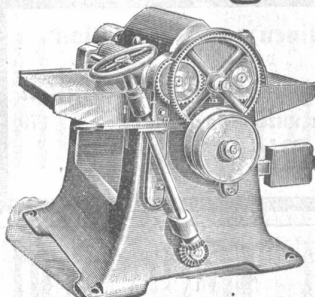

Holzbearbeitungs-Maschinen

Säge-Maschinen

bauen als alleinige Spezialität in höchster Vollkommenheit

Deutsch-amerikanische Maschinenfabrik
Ernst Kirchner & Co.
Leipzig-Sellerhausen.

Filialbureau: **Zürich** Bahnhofstr. 89

— **Telephon No. 1927.** —

Brief- und Telegr.-Adresse:
Kirchner, Bahnhofstrasse, Zürich.

Weltausstellung Chicago 1893 höchste Auszeichnung;

2 Preismedaillen, 7 Ehrendiplome.

209

Ueber 32,000 Maschinen geliefert.

Maschinenbaugesellschaft Basel.

Fabrikation

661] Turbinen, Dampfkesseln, Dampfmaschinen, Eis- und Kältemaschinen, Transmissionen, Dampfmaschinen von 4—20 Pferden und Dampfkessel stets vorrätig.

Wer Bedarf in **Schienen, Geleisen, Transportwagen, Achsensätzen, Karren** u. s. w. hat, wende sich an die Maschinenfabrik und Eisen-giesserei von **A. Oehler & Co.** in **Aarau.** 1047

Liste empfehlenswerter Bezugsquellen.

Alphabetisch geordnet.

NB. Diese Bezugsquellen-Liste erscheint monatlich einmal in den drei Blättern „Illustrirte Schweizerische Handwerker-Zeitung“, „Schweizer Industrie- und Handels-Zeitung“ und „Holz“ (Zentralblatt für Holzindustrie etc.) — Preis per Adressenzeile für ein Jahr, in allen drei Blättern zusammen Fr. 3. —
Neue Aufträge nimmt stets entgegen

Die Buchdruckerei Fenn-Holdinghausen, Münsterhof 13, Zürich I.

Adhäsionsfett

B. Scheller, Schaffhausen.
Robert Suter, Thayngen.

Anstrich, bester f. Pappdächer, gen. Cilicium

Hch. Brändli u. Co., Horgen a. Zürichsee.

Arbeiten in Granit, Serpentin, Syenit,

Werkertalksteine

Marmorindustrie Max Käff, Rheineck.

Arenatio-bituminosus, gegen Feuchtigkeit

und Hausschwamm

Hch. Brändli u. Co., Horgen a. Zürichsee.

Asbestartikel, Platten, Schnüre etc.

B. Scheller, Schaffhausen.

Asphalt-Dachpappen, prima echte, in 5

verschiedenen Stärken

Hch. Brändli u. Co., Horgen a. Zürichsee.

Asphalt-Dachpappe

A. W. Andernach in Beuel a/Rhein

Asphalt-Folienplatten, biegsam, unzer-

reißbar, wasserdicht

Hch. Brändli u. Co., Horgen a. Zürichsee.

Asphalt-Leinwand

Hch. Brändli u. Co., Horgen a. Zürichsee.

Asphalt-imprägnirtes Papier, wasser-

dicht, zähe, bestes Papier für Ein-

deckung von Holzcementdächern, feuchter

Wände, für Tapezierer u. div. Zwecke

Hch. Brändli u. Co., Horgen a. Zürichsee.

Ausführung sämtlicher Asphaltarbeiten

als Spezialität

Hch. Brändli u. Co., Horgen a. Zürichsee.

Badwannen, Badöfen

Otto Beder, Froshaugasse 18, Zürich.

Bandsägen für Hand- und Fußbetrieb

B. Scheller, Schaffhausen.

Ed. Stoder, Weinfelden.

Balata-Treibriemen, engl. Did's Original

B. Scheller, Schaffhausen.

Bandsägenblätter

G. Joho, Bern.

Baumwoll-Treibriemen, vorzügl. Fabrikat

H. Bernede, Stäfa.

Robert Suter, Thayngen.

Baumwollseife

Dechslin z. Mandelbaum, Schaffhausen.

Bautechnische Arbeiten

Marmorindustrie Max Käff, Rheineck.

Bau- und Möbel-Beschläge

Bender, Eisenwarenhandlung, Zürich.

A. Genner, Richtersweil.

Bauwerkzeuge

J. G. Großmann, Seefeld-Zürich.

Benzin-Motoren

Wolf u. Weiß, Zürich.