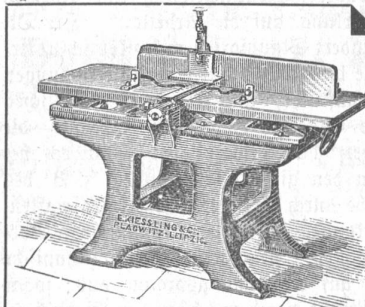

**N. Bauhofer, mech. Werkstätte,**  
 Baden (Aargau).

**Spezialität in:**  
 Feldschmieden, Schmiedeeisen,  
 Schmiedefeuer, Cylindergebläse,  
 Blaskälge, Ventilatoren, Ambose,  
 gusseiserne Ambosstöcke, Ring-  
 stöcke, Gesenkplatten, Richt-  
 platten, Schmiedehämmer und  
 Zangen, schmiedeiserne Schraub-  
 stöcke, Parallel-Schraubstücke,  
 Rohr-schraubstücke, Rohrmaschi-  
 nen, Rohr- u. Reifbiegmaschinen,  
 Blechscheren und Stanzen etc.  
**Komplette Schmiede- und**  
**Schlossereieinrichtungen.**  
 Garantiert solide, zweckmässige  
 Ausführung.  
 Prompte Bedienung. Billige Preise.

**Schieblehren**

von den einfachsten bis zu den feinsten offeriert nebst allen  
 übrigen **Maasswerkzeugen** billigst 327

**Wwe A. Karcher, Werkzeuggeschäft,**  
 32 Niederdorf, Zürich.

**E. KIESSLING & Co.** Maschinenfabrik  
 hauen als alleinige Spezialität **LEIPZIG-PLAGWITZ**  
 116 **Holzbearbeitungs-Maschinen**  
 aller Art.  
**Grösste**  
**Leistungsfähigkeit.**  
 Prämiert auf allen bis jetzt  
 besichtigten Ausstellungen.  
 Kataloge gratis u. franko.  
 Export  
 nach allen Weltteilen.  
 Vertreter:  
**E. Weber, Ingenieur,**  
 Zürich II,  
 Lavaterstrasse 73.

**Neu! Neu!**  
**Sofort**  
 (im Moment)  
**verstellbarer**  
**Patent-**  
**Schrauben-**  
**Schlüssel.**  
**Stark! Einfach! Praktisch**  
**Schnellste**  
 u. leichteste Handhabung  
**Beschreibung:**  
 Die Weite des Schlüsselmaules  
 wird durch einfaches Verschieben  
 der unteren Backe auf dem die  
 ob. Backe tragenden Stiel geändert.  
 Das äusserst unpraktische Auf-  
 und Zuschrauben, wie dies bei  
 allen andern Systemen beim Ver-  
 stellen notwendig ist, fällt bei  
 diesem Schlüssel gänzlich weg.  
 Die Schlüssel sind leichter als  
 alle andern und liefern wir die-  
 selben in 4 verschiedenen Grössen.  
 Ausführliche Prospekte gerne zu Diensten.  
 Patentinhaber u. Alleinfabrikation  
 für die Schweiz:  
**Hauser & Co., Zürich.**