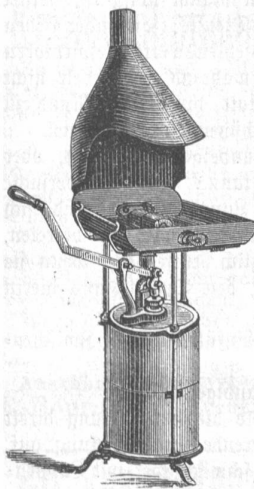

Haas & Schälchlin,
Maschinenbau-Werkstätte,
Flawil empfehlen (St.Gallen)
als Spezialitäten:
Hochdruckturbinen, Turbinen
für alle Gefälle und Wassermengen,
Holzbearbeitungsmaschinen,
Kaltsägen für Hand- u. Kraftbetrieb,
Transmissionen.
Hydraul. Aufzüge, Krane,
Hydraul. u. Exenter-Pressen. 1165

N. Bauhofer, mech. Werkstätte,
Baden (Aargau).

Spezialität in:
Feldschmieden, Schmiedeeisen,
Schmiedefeuer, Cylindergebläse,
Blaskälge, Ventilatoren, Ambose,
gusseiserne Ambosstöcke, Ring-
stöcke, Gesenkplatten, Richt-
platten, Schmiedehämmer und
Zangen, schmiedeiserne Schraub-
stöcke, Parallel-Schraubstücke,
Rohr-schraubstücke, Rohrmaschi-
nen, Rohr- u. Reifbiegmaschinen,
Blechscheren und Stanzen etc.
Komplette Schmiede- und
Schlossereieinrichtungen.
Garantiert solide, zweckmässige
Ausführung.
Prompte Bedienung. Billige Preise.

Illustr. Preiskourant franko zu
Diensten. 1200a

WOLF & WEISS ZÜRICH
liefern stehende u.
liegende
Deutzer Original-
Gasmotoren
Patent „Otto“
anerkannt bestbewährte
Konstruktion.
Exakteste, solideste
Ausführung.
Geringster Gas-
verbrauch.
Ferner liefern:
Petroleum- und Benzinmotoren
höchst prämiert. (721)