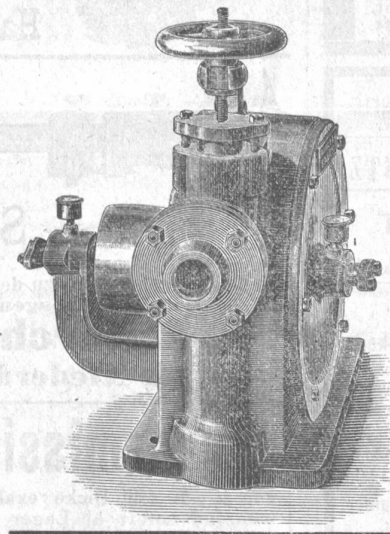

Emil Keller & Co. Zürich.

Oele, Fette u. chemische Produkte.
Alleinverkauf für die Schweiz u. Italien der Maschinenöle.
Marke „Conservator“.
Gas- u. Petrolmotorenöl [688]
Dynamomaschinenöl
Dampfzylinderöl
für mech. Werkstätten für Holzbearbeitungsmaschinen
Konsistentes Maschinenfett
Riemenfett — Puffäden — Eisenmännig — Eisenlack — Terpentinöl — Delfirniss — Bleiweiß — Leim — Fensterfitt.

VEREINIGTE ZIEGELFABRIKEN THAYNGEN & HOLLN
ZUNDEL & CIE.
THAYNGEN - Telephon - Km. SCHALPHAUSEN
Jahresproduktion: 10 Millionen.

„Falzziegel“
mit zehnjähriger Garantie für vollständige Wetterbeständigkeit.
Gewöhnl. **Dachziegel, Verblendsteine**, rot u. weiss. **Backsteine**, Voll-, Loch- und Hohlsteine. **Kaminformsteine**, feuerfeste Steine u. **Backofenplatten, Drainröhren, Kabelsteine** für elektrische Kabel.

„Hourdis“
hohle Gewölbsteine zwischen T-Balken von 50-90 cm Länge. [287]
Muster und Preiskourants franko und gratis.

Gür Bau- u. Cementgeschäfte!

150,000 Cubikmeter Kies und Sandlager absolut reine, blaue Ware, ca. 100 Meter entfernt von **Fabrik-räumlichkeiten** mit billiger **Wasserkraft** (Turbine) und Dampfmaschine, ist zu verpachten behufs Ausbeute. Preis des **Kieses** franko auf den Platz geliefert Fr. 1.— per Cubikmeter. 208
Offerten unter Chiffre J K 208 expediert die Expedit. dieses Blattes.

N. Bauhofer, mech. Werkstätte. **Baden** (Aargau). 1200c
Spezialität in Hoch- und **Mitteldruckturbinen** von 1/4-20 HP. f. 1-15 Atmosph. Wasserdruck mit und ohne Regulator. — Zweckmässige, solide Ausführung. **! Grosser Nutzeffekt !**
Transmissionen u. Vorgelege beliebiger Systeme. **Ganze maschinelle Anlagen.**
Reelle Bedienung. Coulante Bedingungen. Kostenvoranschläge u. Preisourants gratis und franko.

Ad. Kreuzer

Ehrenmitglied der St. Lukasbruderschaft in Solothurn. Mitglied der französischen National-Akademie 1027] in Paris. [405

Glasmalerei

Gegründet 1883.
Spezialität: Kirchenfenster, Wappenscheiben, Salon-Fenster, reich und einfach dekor. **Kunst-Verglasungen**. [236
Zwei silb. Medaillen. Drei Diplome. Weltausstellung Chicago prämiert. **Zürich 1**, Schienhutg. 5.

Schmiedeeiserne Hobelbankschrauben, Hobelbankknedte
mit u. ohne Druckschraube, empfielt zu billigen Preisen
G. Meyer, Eisenhdlg., 234] **Burgdorf** (Bern).

Ischers Patent
Schnell-Bohrmaschinen
in allen Grössen versch. Konstruktion Patent Maschinen Parallel-Schraubstocke Vertikale- und Maschinenbohrer
Dresden A. Nr. 19.
[229]

Johann Meyer, Archt.

Baumaterialienhandlung, Merkurstrasse Nr. 1, **Luzern**, (hinter dem Bahnhof.)
Lager in Zement, Kalk, Gips, Backsteinen u. Zementplatten. **Spezialität**: Steinzeug- und Gussröhren für Abort- u. Schüttsteinleitungen nebst neuesten englischen Closets. Auf Verlangen besorge auch bezügliche Installation. 889

Patent! Kaminhut. Patent!
Unübertrefflich freier Rauchabzug selbst bei grösstem Wind und Wetter und Sonnendruck. Vertreter gesucht.
Fr. Eisinger, Aschenvorstadt, Basel. 1272a

Drahtwaaren Sandwerfen Geländer SIEBE
C. Vogel
St. Gallen
Kugelgasse und Brühlgasse.