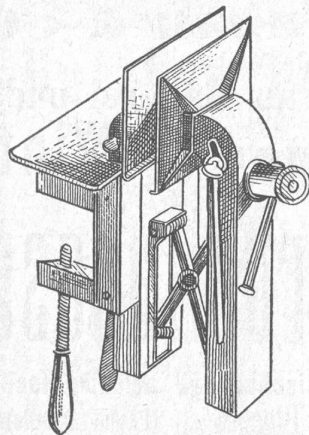

Die neuesten und praktischsten Parallel-Schraubstöcke für Holzarbeiter

(Eidgen. Patent Nr. 7019)

liefert das Spezialitäten-Geschäft von 40

R. Alder-Fierz, Küsnacht

b. Zürich.

Prospekte und Preiscurants gratis und franko.