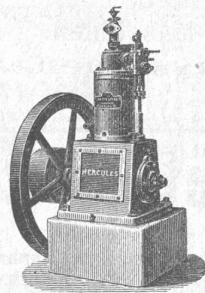

Maschinen-Fabrik C. Weber-Landolt

Ingenieur Menziken (Schweiz).

Patent Petroleum-Motor

„Herkules“.

Mehrfach höchst prämiert. Bester, einfachster u. billigster Motor der Zeit.

Funktioniert ohne Abänderung auch mit Neolin, Benzin oder Naphta.