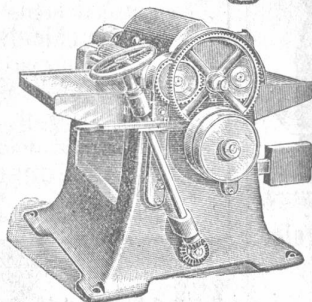

Elektro-
technische Fournituren
— en gros. —

Alle Apparate u. Bestandteile zu solchen, Leitungs-, Isolier- und Befestigungsmaterialien für Telegraphie, Telephonie, Beleuchtungs- u. Kraftübertragungs-Anlagen.

Grösstes Lager.

Illustrierter Katalog nur an Installateure und Wiederverkäufer gegen Fr. 3. —, welche b. Bestellung zurückvergütet werden. 870

Erstes
schweizer. Spezialgeschäft
aller Fournituren
für die gesamte Elektrotechnik.
Richard Veessenmeyer,
Zürich V,
58 Wildbachstrasse 58.
Tramstat.: Stallung Riesbach

Für Handwerker
und Kleingewerbe.

Leichtfassliches Lehrbuch für Buchführung zum Selbstunterricht. Bei möglichster Kurze vollständige Uebersicht üb. Vermögen, Spesen, Löhne, Sconto, Umsatz, Brutto- und Nettogewinn. Preis Fr. 2.50.
C. A. Haab, 246
Geschäftsbücherfabr. Ebnat.

Zu verkaufen:
wegen Mangel an Platz ein noch gut erhaltenes 238

Billard
samt Zubehör, spottbillig. Sich zu melden bei **Gebrüder Christen,** Käserei - Geräte - Fabrik, „Schützengarten“ Altdorf (Kt. Uri).

Erfindungs-
Patente
Bourry-Séguin, Zürich
Besorgt gewässert, in der Schweiz, Belgien, Frankreich, England, Italien, Spanien, Portugal, Griechenland, etc.

Holzbearbeitungs-Maschinen
Säge-Maschinen

bauen als alleinige Spezialität in höchster Vollkommenheit

Deutsch-amerikanische Maschinenfabrik
Ernst Kirchner & Co.
Leipzig-Sellerhausen.

Filialbureau: **Zürich** Bahnhofstr. 89

— **Telephon No. 1927.** —

Brief- und Telegr.-Adresse:
Kirchner, Bahnhofstrasse, Zürich.

Weltausstellung Chicago 1893 höchste Auszeichnung;

2 Preismedaillen, 7 Ehrendiplome.

209

Ueber 32,000 Maschinen geliefert.

Maschinenbaugesellschaft Basel.
Fabrikation von

Turbinen, Dampfkesseln, Dampfmaschinen, Eis- und Kältemaschinen, Transmissionen, Dampfmaschinen von 4 – 20 Pferden und Dampfkessel stets vorrätig.

Schrauben-Flaschenzüge von E. Becker in Berlin **Treibriemen** Schnell-Flaschenzüge Wasserstandsgläser

G. L. Tobler & Co. Zollhausstrasse Nr. 5 **St. Gallen**

Wagen- und Pferddecke Hanfschläuche **Kautschukwaren** Wasserstands-Schutzvorrichtungen

Massenfabrikation.
Herstellung auf automatischen Maschinen nach Muster oder Skizze. Bei Anfragen wolle man das eventuell zu bestellende Quantum angeben.

Wesser & Cie,
Barmen I, (Rheinl.) 1481

Mech. Schreinerei (Spezial-Artikel)
(mehrjähriger Absatz garantiert)
zu verkaufen.
Erforderliches Kapital Fr. 15–20,000. 220
Anfragen: Chiffre P. O. 25 poste restante **Basel.**

282] **Louis XV. Schlafzimmer:**
2 Bettladen 1×2 m inwendig, 2 Nachttische mit roter Marmor-Platte, 1 Waschkommode 60×120 cm, roter Marmorauflage u. Spiegelaufsatz, 1 Spiegelschrank mit Cristallglas, Nussbaum poliert, innen ganz Hartholz, geschnitzte Füße; franko verpackt à Fr. 500. —
Ad. Aeschlimann,
Schifflande 12, Zürich.
Suche Dépôts
in allen grössern Ortschaften

Drechslerarbeiten
Liefert für Schreiner- und Möbelfabriken billige, in schöner und solider Ausführung. Tischfüße stets auf Lager.
J. Käubli-Müller, [560
meh. Drechslerlei, Leuzburg.