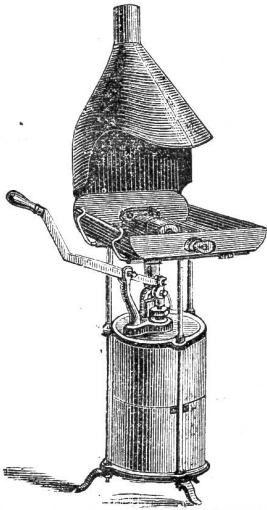

Für Schreiner und Baumeister!

Das Neueste in **eisernen**

Schraubknechten & Schraubzwingen

nebst eisernen **Höbeln** und **Anschlagwinkeln** liefert zu billigsten Preisen (335)

Traugott Mebold, Werkzeugfabrik, Ohringen bei Winterthur.

Preis-Courant auf Verlangen gratis und franko. Vertreter gesucht. Wiederverkäufer Rabatt.

N. Bauhofer, mech. Werkstätte, Baden (Aargau).

Spezialität in:

Feldschmieden, Schmiedeesen, Schmiedefener, Cylindergebläse, Blasbälge, Ventilatoren, Ambose, gusseiserne Ambosstöcke, Ringstöcke, Gesenkplatten, Richtplatten, Schmiedehämmer und Zangen, schmiedeiserne Schraubstöcke, Parallel-Schraubstöcke, Rohrschraubstöcke, Rohrmaschinen, Rohr- u. Reifbiegmaschinen, Blechsheeren und Stanzen etc.

Komplette Schmiede- und Schlossereieinrichtungen.

Garantiert solide, zweckmässige Ausführung.

Prompte Bedienung. Billige Preise.

Illustr. Preiskourant franko zu Diensten. 1200a