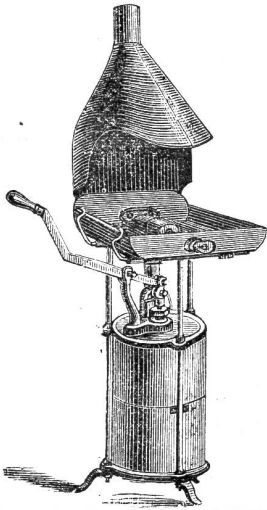

Für Schreiner und Baumeister!

Das Neueste in eisernen

Schraubknechten & Schraubzwingen

nebst eisernen Hübeln und Anschlagwinkeln liefert zu billigsten Preisen (335)

Traugott Mebold, Werkzeugfabrik, Ohringen bei Winterthur.

Preis-Courant auf Verlangen gratis und franko. Vertreter gesucht. Wiederverkäufer Rabatt.

N. Bauhofer, mech. Werkstätte, Baden (Aargau).

Spezialität in:

Feldschmieden, Schmiedeeisen, Schmiedefener, Cylindergebläse, Blasbälge, Ventilatoren, Amböse, gusseiserne Ambosstöcke, Ringstöcke, Gesenkplatten, Richtplatten, Schmiedehämmer und Zangen, schmiedeiserne Schraubstöcke, Parallel-Schraubstöcke, Rohrschraubstöcke, Rohrmaschinen, Rohr- u. Reifbiegmaschinen, Blechscheren und Stanzen etc.

Komplette Schmiede- und Schlossereieinrichtungen.

Garantiert solide, zweckmässige Ausführung.

Prompte Bedienung. Billige Preise.

Illustr. Preiskourant franko zu Diensten. 1200a