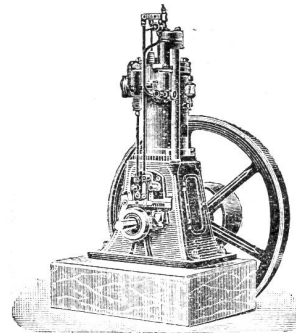

Petroleum- Locomobile

Betrieb mit gewöhnlichem Petroleum, 6 bis 8 Cts. pr. Pferdekraft und Stunde. 1097

Gas-Motoren.

Dampfmaschinen, Kessel,

Halblocomobilen.

Elektr. Beleuchtungsanlagen.

Ueber 400 Petrolmotoren mit ca. 2000 HP. im Betriebe.