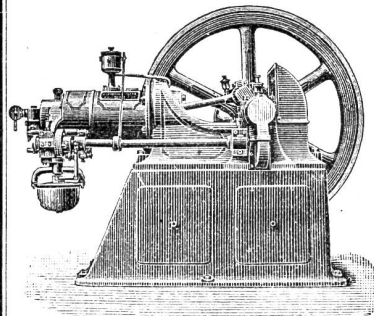

WOLF & WEISS ZÜRICH

liefern stehende u. liegende

Deuter Original-Gasmotoren

Patent „Otto“ anerkannt bestbewährte Konstruktion.

Exakteste, solideste Ausführung.

Geringster Gasverbrauch.

Ferner liefern:

Petroleum- und Benzinmotoren

höchst prämiert.

(721)