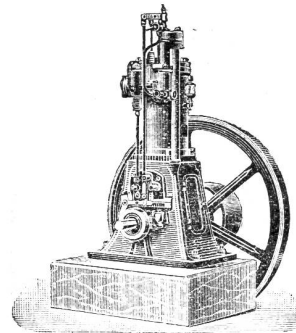

Petroleum- Locomobile

Betrieb mit gewöhnlichem Petroleum, 6 bis 8 Cts. pr. Pferdekraft und Stunde. 1097

Gas-Motoren.

Dampfmaschinen, Kessel, Halblocomobilen.

Elektr. Beleuchtungsanlagen.

Ueber 400 Petrolmotoren mit ca. 2000 HP. im Betriebe.