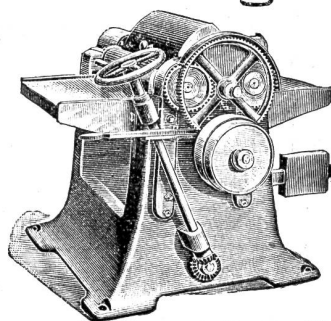

Bretter-Verkauf.

Mehrere Wagenladungen luft-trockene 390

tannene Bretter verschiedener Dimensionen, **Föhren-Bretter**

la Ware, können auf's Mass geschnitten werden, event. würden auch **Blockholz** abgeben.

Gebrüder Naescher Baugeschäft, Chur.

Offene Lehrstelle.

In der mechanischen Schreinerei kann ein Knabe sofort in die Lehre treten, um den

Schreinerberuf

gründlich zu erlernen. Eben-dasselbst ist eine **Universal-Holzbearbeitungsmaschine** billig zu verkaufen. 391

S. Schmid, Schreiner m., Erlinsbacherstr. bei Aarau.

282] **Louis XV.**

Schlafzimmer:

2 Bettladen 1x2 m inwendig, 2 Nachttische mit roter Marmor-Platte, 1 Waschkommode 60x120 cm, roter Marmorauflage u. Spiegelauflage, 1 Spiegelschrank mit Cristall-glas. Nussbaum poliert, innen ganz Hartholz, geschnitzte Füße; franko verpackt à Fr. 500 —.

Ad. Aeschlimann, Schifflande 12, Zürich.

Suche Dépôts in allen grössern Ortschaften.

1980]

Patent! Kaminhut. Patent! Untertrefflich freier Rauchabzug selbst bei grösstem Wind und Wetter und Sonnendruck. 1272a Vertreter gesucht. **Fr. Eisinger**, Aeschenvorstadt, Basel.

Die Mechan. Werkstätte

von

G. R. Stapfer, Horgen (Zürich)

empfiehlt ihre **Spezialität** in:

Holzbearbeitungsmaschinen

aller Art wie: Bandsägen, Fräsen, Bauholzfräsen, bis zur kleinsten Fräse, Abricht- u. Dickenhobel-maschinen, wenn gewünscht auch kombiniert, Langloch- und Kehlmaschinen und Drehbänke, sowie Transmissionen. 291

Ganze Schreinereieinrichtungen

werden besonders berücksichtigt.

Reparaturen prompt und billig.

Hochdruck-Turbinen

bester Konstruktion mit Bronze-Laufrad

liefert billigst

372

Hans Emch in Bern.

Gesucht:

Ein tüchtiger

Maschinist

auf **Kehlmaschine.**

Ohne gute Zeugnisse un-nützlich, sich zu melden. 388

Hoher Lohn. Adresse: