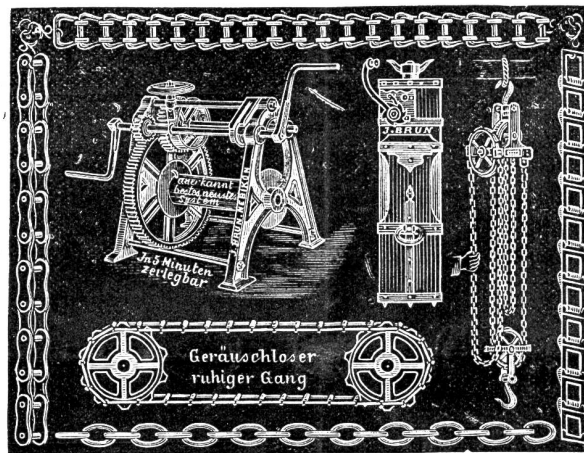

Flaschenzüge mit Pat-
Friction und Kugellager,
für jede beliebige Tragkraft
und Hubhöhe, auf Wunsch
unter amtlicher Kontrolle
geprüft, billiger als jede
Konkurrenz. — Gall'sche
Gelenk- u. Vaucanson-Ketten!
Transmissions-Ketten in
Phosphorbronze u. Eisen!
Allein-Vertretung d. nicht
geschweissten amerikan.
Patent-Ketten. Kabel- u.
calibrierte Ketten f. Kra-
nen u. Flaschenzüge! Ketten
jeder Art für landwirtschaftl.
Zwecke! Hebekabel, Lauf-
katzen, Holz- und Stein-
Winden! (1459)

!Billigste Bezugsquelle!
— Prompte Bedienung. —
Ketten- und Hebezeug-Fabrik
Nebikon (Luzern).