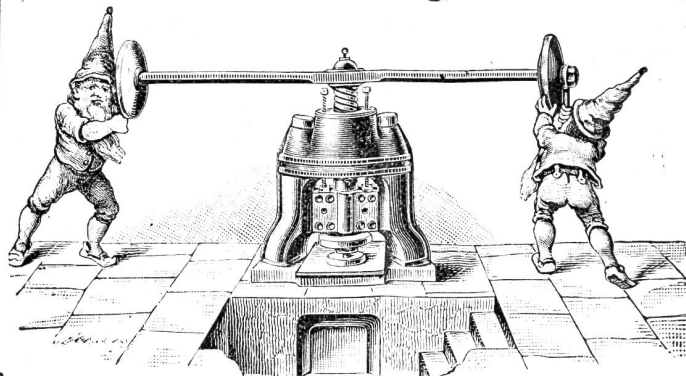

Gravier- und Prägeanstalt

Daubenmeier & Meyer,
Zürich, Froschaugasse 18. (165)

Medaillen, Vereinsabzeichen, Geprägte Metall-Schilder,
Wert-, Bier- und Controll-Marken. Metall- und Kautschouk-
Stempel. Siegel-Pressen. Datum-Stempel. Brenn-Stempel.
Plombier-Zangen. Perforier- und Nummerier-Maschinen.

Jalousieladen und Zimmerthüren

liefert billigst als **Spezialität** [1028]

J. Müller, mech. Schreinerei
Sirnach (Thurgau).

**Holzbildhauer-
arbeiten**

jeder Art und jeden Stils
liefert in geschmackvoller
Ausführung u. zu billigster
Preisberechnung 162

Casp. Flück, Holzbildhauer,
Seilergraben 41, Zürich I.

Schrauben-Ende

in beliebigen Längen, zuge-
schnitten (für Bauschrauben
ist nur der Kopf noch um-
zuschweissen), liefert billigst
und prompt 270

Fr. Grüring-Dutoit, Biel,
Mechan. Schlosserei.
Preiskourant zu Diensten.

**Für einfache und doppelte
Buchführung**

liefert zweckmässig eingeteilte
Strazzabücher mit praktischer An-
leitung vorgedruckt. Bei möglich-
ster Kürze vollständige Uebersicht
über Spesen, Löhne, Sconto, Um-
satz, Brutto- und Netto-Gewinn.
Verzogen. **C. A. Haab, Geschäftsbü-
cherfabrik, Ebnat.** Prospekte
gratis. (M6396Z) 246