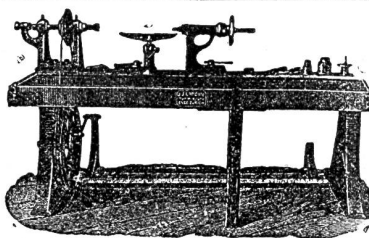

Ein Lehrling,

könnte unter günstiger Bedingung eintreten auf Ostern bei **H. Huber**, [82] mech. Drechslerei, Aarau.

Zu verkaufen:

1 eisernes **Zahnrad** von 1,30 m Durchmesser, Bohrung 10 cm; 1 dito zweiteilig 2,90 m Durchmesser, Bohrung 15 cm. **Wasserradrossetten**, sechsteilig, samt Wellbaum von 1,75 m Länge und 15 cm Durchmesser.

Alles ist in gutem Zustand, die Räder bloß 1 1/2 Jahre gebraucht, und ganz billig zu verkaufen. 376

Offerten unter Chiffre Z 376 an die Expedition dieses Blattes.

Elektrotechnische Fournituren

— en gros. —

Alle Apparate u. Bestandteile zu solchen, Leitungs-, Isolier- und Befestigungsmaterialien für Telegraphie, Telephonie, Beleuchtungs- u. Kraftübertragungs-Anlagen.

Grösstes Lager.

Illustrierter Katalog nur an Installateure und Wiederverkäufer gegen Fr. 3. —, welche b. Bestellung zurückvergütet werden. 870

Erstes schweizer. Spezialgeschäft aller Fournituren für die gesamte Elektrotechnik. **Richard Veesenmeyer, Zürich V.**

58 Wildbachstrasse 58. Tramstat.: Stallung Riesbach

Eschers Patent Schnell-Bohrmaschinen
mit Ausrüstung der richtigen Geschwindigkeit in allen Grössen versch. Construction Patent Maschinen Parallel Schraubstöcke **BERNHARD FISCHER & WINSOR** Werkzeug- und Maschinenfabrik Dresden, A. Nr. 19.

(229)

Putzfäden!

Lange, gekämmte Putzfäden, in schöner Ware, liefert zu billigsten Preisen

Putzwollfabrik Dübendorf b. Zürich. 54

Bergwerks- und Hüttenprodukte Industrielle Anlagen, gewerbliche und mechanische Einrichtungen aller Art. **Neuester Petroleummotor „GNOM“**