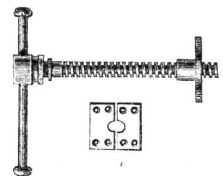

Kreisschere

für 1 1/2 mm Blech? Offerten mit näherer Beschreibung und Preisangabe an **J. Bruderer**, Schlossermeister, Rorschach.

131

Fachexperte für den Entwurf des Patentsgesetzes 1888.