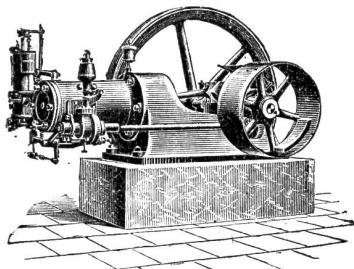

Brettli-Sessel
per Dutzend:
Nr. 1 mit Ahornsitz à Fr. 36. —
Nr. 5 Fourniersitz in Rahmen à Fr. 43. —
Nr. 5 Rohrsitz in Rahmen à Fr. 48. —

Nr. 5. offerieren Nr. 1.

Meyer, Müller & Co.
Winterthur und Zürich. [155]

Ueber 60 andere und ganz neue Modelle verlangen Sie gefälligst illustr. Preisliste.

Schweiz. Locomotiv- und Maschinenfabrik Winterthur.

Petroleum-Motoren

stehender und liegender Konstruktion, bis 25 Pferdekrafte.

**Petroleum-
Locomobile**

Betrieb mit gewöhnlichem Lampenpetroleum, 6—8 Cts. pr. Pferdekraft und Stunde. [1097]

Gasmotoren.
Dampfmaschinen, Kessel, Halb locomobilen, Elektrische Beleuchtungsanlagen.

Ueber 400 Petrolmotoren mit ca. 2000 HP. im Betriebe.

Massenfabrikation.
Herstellung auf automatischen Maschinen nach Muster oder Skizze.
Bei Anfragen wolle man das eventuell zu bestellende Quantum angeben.

**Wesser & Cie.,
Barmen I., (Rheinl.)**
1481

Cementröhren-Formen

aller Systeme verfertigt:

[1224]

S. Kiefer, Zürich.

➔ **Ältestes Geschäft in diesem Artikel.** ➔

Stahlbronze- und Metallgiesserei

VON **Konr. Witzig, Zürich III**

liefert bekanntlich den dichtesten und geschmeidigsten Metallrohrguss sowie die unübertroffene Stahlbronze in 3 Nos. und zwar No. 1 auf 600 Atmosph. Wasserdruck geprüft, ferner No. 2 und 3 einzig den Anforderungen entsprechendes Lagermetall, für höchste Belastung und schnellste Tourenzahl. 1037

Angabe der Tourenzahl u. Belastung erwünscht.

Diplom I. Klasse der kantonalen Gewerbe-Ausstellung Zürich, 1894.

FABRIKEN-ANDQUART
MASCHINENFABRIK & GIESSEREI.
Holzbearbeitungs
Maschinen.

Specialität in
Sägen u.

Vertreter für Bern und die Westschweiz:

H. J. Frey, Techniker in Schönbühl
(Kt. Bern). [1085]