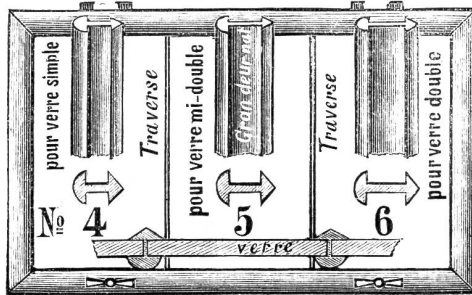

Zur Anfertigung von Ausstellungschränken, sowie zur Befestigung von Glas für alle möglichen Zwecke empfehle als zweckentsprechendstes, bewährtestes Mittel meine massiven **messingenen Fenstersprossen** für einfach-, halbdoppel- und doppel Glas in fertigen, sauber überarbeiteten Stangen von 1/2 m bis ca. 2,5 m Länge.