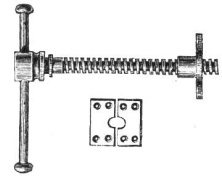

Schmiedeeiserne Hobelbankschrauben, Hobelbankknechte

mit u. ohne Druckschraube, empfiehlt zu billigen Preisen

G. Meyer, Eisenhdlg.,
234) **Burgdorf** (Bern).

Cementröhren-Formen

liefert

Chr. Schenk, Kirchberg
St. Bern.

D. Denzler, Seiler, Zürich,

Sonnenquai 12. — Rennweg 58.

Hanfseile, Drahtseile für Transmissionen, Aufzüge etc. in beliebiger Länge u. Dicke vorrätig.

Seilerwaren

für jeden Bedarf.

Dichtungs-Stricke

für Dampfmaschinen, Gas- und Wasserleitungen.

Hängematten, Turnapparate und Schaukeln, Thürvorlagen.

Fischerei-Artikel.

1032