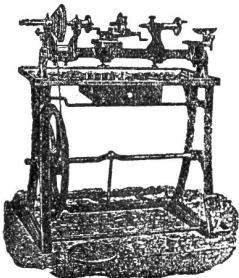

Telephon in
Brugg und Wülflingen.

Man verlange
Kataloge!

Grosse horiz. u. vertik. Blochsägen (Patent Landis).
Grosse Patent Spalt- und Bauholz-Sägen.
Grosse Hobelmaschinen.
Vollgatter (in Schmiedeeisen und Gusseisen).
Zimmerei-Maschinen.
Schreiner- und Glaser-Maschinen.
Sellers-Transmissionen.
etc. etc.

Adresse für
Briefe und Telegramme:
Maschinenfabrik
Brugg oder Wülflingen.
Prompte Lieferung!
Coulaute Bedingungen!

Binkert & Sohn, Basel,

Eisengiesserei und Maschinenfabrik
liefern als:

Spezialität Transmissions-Anlagen

best bewährtes

amerikanisches System.

Lager mit Kugelgelenken, Riemenscheiben ausbalanciert,
daher

wenig Kraft gebrauchend, solid, bei gefälligen Formen.
Präzise Ausführung auf Spezialmaschinen.
Prompte, rasche Lieferung zu billigen Stückpreisen.

Ferner:

Turbinen,

Cementstein- und Briquettes-Pressen für Kraft- und Hand-
betrieb, Schmieregeschleifmaschinen für jeden Zweck.

Komplette Einrichtungen

für

Sägerei, Schreinerei, Werkstätten, Kalk- und Gipsfabriken.

Preisliste und Kostenanschläge gratis. 166

Drehbänke

für (789a

Mechaniker, Schlosser, Re-
paraturwerkstätten, Büch-
senmacher, Kleinmechaniker,
Uhrenfabriken, Elektriker,
Amateure etc.

liefert in vorzüglichster Ausführung
die

Maschinenfabrik Enge-Zürich.

Illustrierte Preislisten gratis und franko.

Holzementpapier
und