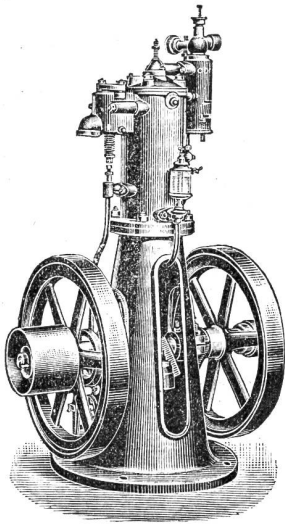

Alfred Winterhalter

zum „Meerpferd“, St. Gallen, Schmidgasse 26.

Spezial-Geschäft für vorteilhaften Bezug von:
Treibriemen jeder Art und für jeden Bedarf,
Technischen Gummi- und Asbest-Fabrikaten,
Kieselguhr-Isolier-Materialien,
sämtlichen Maschinen-Bedarfsartikeln, Kautschuk-
Schläuchen für Gas, Wasser, Wein u. Bier etc., Hanf-
schläuchen, Schlauchverschraubungen etc., wasser-
dichten Wagen- und Pferddecken. 17a

Die einfachsten Petroleum- Motoren

M7980Z] liefern [600

Baechtold & Cie. in Steckborn.

Betrieb mit gewöhnlichem russischen
Petroleum oder mit Benzin.

Weitgehendste Garantie.

Vertreter für die West-
schweiz u. d. Kt. Solothurn:

Convoisier & Keller, Biel.

J. STRECKER, BIEL.

Prompt und Billig!

Mech. Holzdreherei
fürs
Bau- und Möbelfach.

Binkert & Sohn, Basel,
Eisengiesserei und Maschinenfabrik
liefern als:

Spezialität Transmissions-Anlagen

best bewährtes
amerikanisches System.

Lager mit Kugelgelenken, Riemenscheiben ausbalanciert,
daher
wenig Kraft gebrauchend, solid, bei gefälligen Formen.
Präzise Ausführung auf Spezialmaschinen.
Prompte, rasche Lieferung zu billigen Stückpreisen.

Ferner:

Turbinen,

Cementstein- und Briquettes-Pressen für Kraft- und Hand-
betrieb, Schmiergelschleifmaschinen für jeden Zweck.
Komplette Einrichtungen
für
Sägerei, Schreinerei, Werkstätten, Kalk- und Gipsfabriken.
Preisliste und Kostenanschläge gratis. 166