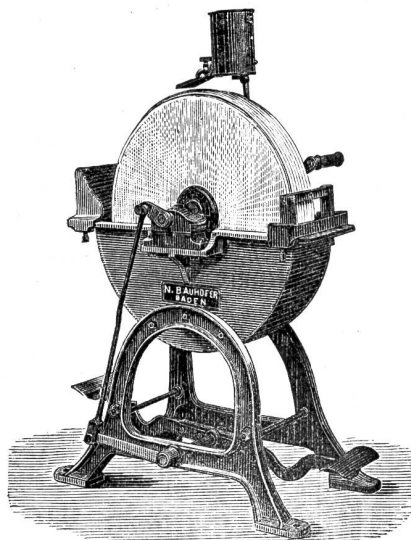

Illustrierter Preisecourant franko zu Diensten. [1200b

N. Bauhofer, mech. Werkstätte, Baden (Aargau)

Spezialität in:
Schmirgelmaschinen und Schmirgelscheiben
Schmirgelmaschinen für Giessereien, Schlosser und Schmiede
Schmirgelmaschinen zum Schleifen von Spiralbohrern und Werkzeugen.
Schmirgelmaschinen zum Schleifen von Kehlmessern Circular- und Gattersägen.
Schmirgelmaschinen zum Schleifen von Hobeln und Papiermessern
Schmirgelmaschinen mit vertikaler und horizontaler Scheibe für jeden Bedarf.

Schleifsteine für Hand- und Kraftbetrieb. Zweckmäßige solide Ausführung. — Prompte Bedienung, billigste Preise.

Die Messerschmiedwerkstätte von Adam Oberer in Sissach, mit Wasserkraftbetrieb bestens eingerichtet, nebst Gros- u. Kleinschleiferei

empfiehlt sich zum Reparieren, Schleifen und Polieren von Messern, Scheren, Tondeusen, Werkzeugen, Maschinen, Spengler-Ambosse u. Hämmer, Kochherdplatten, Beschläge etc. etc. [1141

Auffrischen von Bestecken und Eisenwaren.

Anfertigung neuer Arbeiten auf Garantie.

1 Sägegang, neuerer Konstruktion, mit Ausschneidapparat,

1 Cirkularsäge mit langem, fahrbarem Tisch, nebst Transmissionen, sämtliches neu, cirka 1/3 Jahr im Betrieb, ist wegen Geschäftsveränderung sofort billig zu verkaufen. — Die Säge steht gegenwärtig noch im Betrieb. Auskunft erteilt

Adam Oberer, mech. Werkstätte, 620] Sissach.

Gesucht.

Ein tüchtiger Schreiner als Holzmeister und Zschneider. Gute Bezahlung bei dauernder Anstellung. — Eintritt sofort. (M a 2764 Z) 611] Möbelfabrik Schaffhausen.