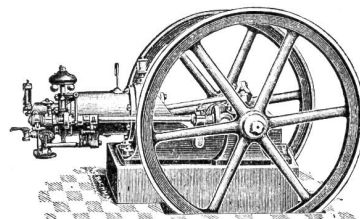

**Escher Wyss & Co.,
Zürich.**

**Gas-, Petrol-
und**

Wassermotoren

von anerkannt solider
Konstruktion, grosser

Leistungsfähigkeit, sparsamem Betrieb. Weitgehendste
Garantie. 1583a

Die Vertreter: **J. C. Brugger & Cie., Zürich III;**
Carl Rud. Bienz, Basel; Schürch & Bähler, Bern.

Die

Zinkornamenten-Fabrik

VON J. TRABER, CHUR

fertigt jede Art gestanzter, gezogener und gedrückter

Ornamente

für Bauten und Dekorationszwecke.

Spezialität: Schindeln zu Bedachungen und Wandverkleidungen.

Vergoldete Firmabuchstaben.

Album und Preiscurant zu Diensten. 1305

Transmissionswellen

von 40—70 mm Dicke exakt gedreht, können fort-
während sofort ab Lager bezogen werden, ebenso
Riemenrollen, Lager und Kupplungen.

B. Weber, Maschinen-Werkstätte,
Dübendorf bei Zürich.

984)