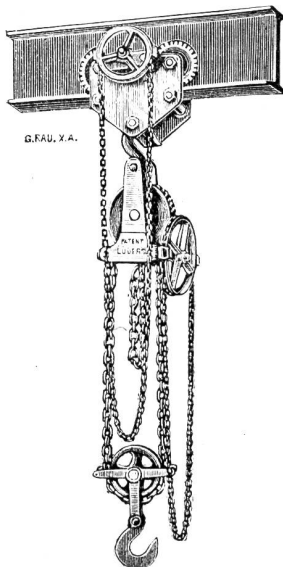

!Billigste Bezugsquelle!
— Prompte Bedienung. —
Ketten- und Hebezeug-Fabrik Nebikon (Luzern).