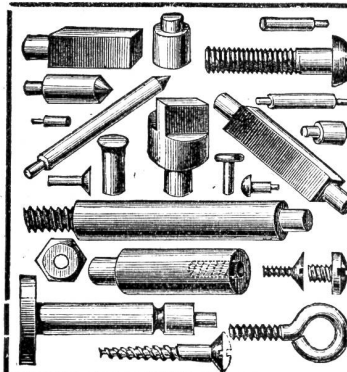

Massenfabrikation.

Herstellung auf automatischen Maschinen nach Muster oder Skizze. Bei Anfragen wolle man das eventuell zu bestellende Quantum angeben.

Wesser & Cie., Barmen I., (Rheinl.) 1481