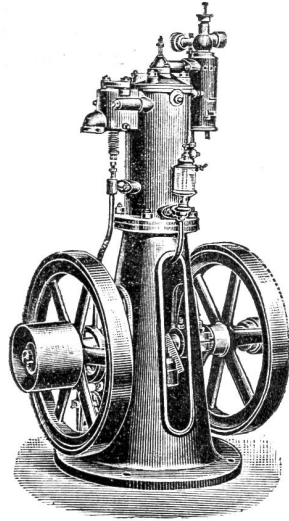

254

Karl Würgler, 981
Schlauchweberei
Feuerthalen b. Schaffhausen.

Die einfachsten
**Petroleum-
Motoren**

M7980Z] liefern [600

Baechtold & Cie.
in Steckborn.

Betrieb mit gewöhnlichem russischen
Petroleum oder mit **Benzin.**