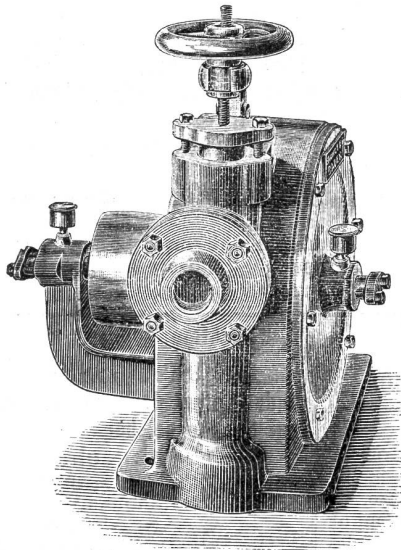

Kägi & Co., Winterthur,

Filiale in Mailand, No. 10 Via S. Vincenzino.

Grosses reichassortiertes Lager in:

Gusseisernen Röhren und dazu passenden Façonstücken (garantiert auf 20 Atmosphären Probedruck) aus der renommierten Halbergerhütte in Brebach bei Saarbrücken.
Ablaufröhren (schottische). Schieberhahnen und Hydranten. Hüttenblei.
Gezogene Röhren aus Schmiedeisen und Stahl wie Gasröhren, schwarz und verzinkt, sämtliche Fittingsorten.
Siederöhren für Lokomobile, Lokomotive und stationäre Dampfkessel.
Bleiröhren. Walzblei. Blechröhren für Dampf- und Wasserheizungen, Jauchepumpen etc. — Stickdeuchel. [563]

Ältestes u. leistungsfähigstes Schweizergeschäft

für Fabrikation von
edstem Holzcement la. Qualität
Dachpappen in verschiedenen Stärken.
Isolierpappen etc.

Geschäftsgründung 1869. **J. Traber, Chur.**

Antliche Gutachten, Zeugnisse und jede gewünschte Auskunft gratis und franko. [306]

N. Bauhofer,
mech. Werkstätte.
Baden

(Aargau). 1200c

Spezialität in Hoch- und Mitteldruckturbinen von 1/4 - 20 HP. f. 1-15 Atmosph. Wasserdruk mit und ohne Regulator. — Zweckmässige, solide Ausführung. ! Grosser Nutzeffekt!

Transmissionen u. Vorgelege beliebiger Systeme. Ganze maschinelle Anlagen. Reelle Bedienung. Coulaute Bedingungen. Kostenvoranschläge u. Preisourants gratis und franko.

Holzcementdächer,

vielfach prämiert und patentiert, werden unter langjähriger Garantie ausgeführt.

Ich benutze nur echt Haeusler'sches Material, vom Erfinder des Holzcements, welches allein seine 50-jährige Bewährtheit nachweist.

Jedes Gebinde ist mit der gesetzlich eingetragenen Schutzmarke versehen.

Prospekte, Zeichnungen, Kostenvoranschläge werden gratis abgegeben. [327]

G. Herzog, Spengler, Schöffland (Aarg.)

Vertreter der echt Haeusler'schen Holzcementdächer.

Holzcementpapier
und
Dachpappen

liefert zu Fabrikpreisen
Jucker-Wegmann
in Zürich. 220

KORKMEHL
IN ALLEN KOERNUNGEN EMPFIEHLT BILLIGST DIE MECH. KORKMEHLFABRIK DÜRRENESCH (Aargau.)

Als bestes, billiges u. dauerhaftestes
• Polstermaterial •
für Sattler u. Tapezierer

1448

Ventilations- und Heizungs-Anlagen jeder Art.

Ventilatoren in allen Grössen und Konstruktion n. Selbstwirkender Kraftbetrieb und Wasserdruck.

— Spezialität in —

Ventilationsklappen u. Glasjalousien in allen Grössen.

Trocken-Anlagen

J. P. BRUNNER,

Oberuzwyl (St. Gallen).

FABRIKEN UND LANDWIRTSCHAFTLICHE MASCHINENFABRIK & GIESSEREI.
Spezialität in Sägen u. Holzbearbeitungs-Maschinen.

Vertreter für Bern und die Westschweiz:

H. J. Frey, Techniker in Schönbühl
(Kt. Bern). [185]

414 Patent 6755!
Billiger und leistungsfähigster

Warmwasser-Heizofen
Badeöfen verschiedener Systeme

Badwannen

Badestühle, Douchen, etc. liefert in geschmackvoller und solidester Ausführung billigst

J. Traber, Metallwarenfabrik, Chur.

Man verlange Zeichnungen und Preisourant.