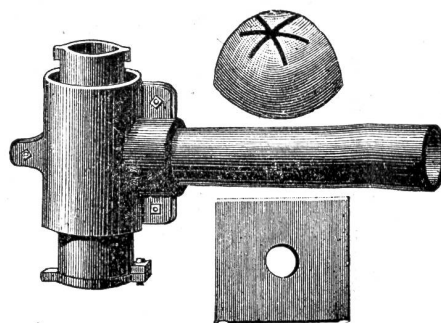

Patent-Vulkan-Schmiedegebläse.

Bestes Gebläse der Welt.

Erzeugt 50% mehr u. gleichmässiger Hitze als irgend ein anderes Gebläse.

Erzielt wenigstens 25% mehr Arbeitsleistung und spart 25—35% an Kohlen.

Es verbrennt niemals, folglich eine Erneuerung nicht erforderlich.