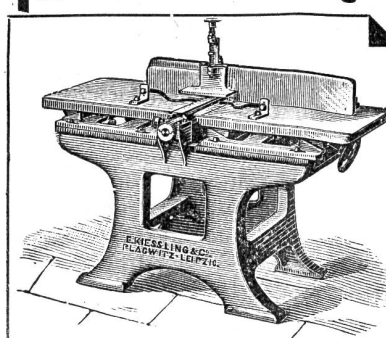

Reck & Cie., Zürich.

MEINE *practische*
ANLEHNUNG
zur
Herstellung der

Asphalt- und
Holzement - Dächer
sende ich den Herren Abonnenten dieser Zeitung auf Wunsch postfrei u. umsonst.

A. W. ANDERNACH
in Beuel am Rhein.
in Deutschland.

Teilhaber gesucht.

Man sucht mit einem Kaufmann, Handwerker, event. auch Techniker in sofortige Verbindung zu treten behufs Uebernahme und Neubetrieb einer der grössten Schlosser- und mechanischen Werkstätte im Centrum der Stadt Basel. Motorenbetrieb u. sämtliche Maschinen neuesten Sys'ems. Nachweisbar grosse Rendite. Die Gebäulichkeiten bestehen in sehr grosser Werkstätte, separatem Bureau, Magazin, Schopf und grosser Hof. Uebernahme vorläufig nur mietweise incl. allem Werkzeug und Maschinen. Deshalb aktive odere vent. auch passive Teilnahme an diesem sichern Unternehmen erwünscht. Nötiges Kapital ca. Fr. 5000.

Gesuchsteller hat bereits schon auf eigene Rechnung für einige Mille Arbeiten übernommen. Umgehende Offerten befördert unter Chiffre J U 350 die Exp. d. Bl.

Einfacher Sägegang,

fast neu und untadelhaft arbeitend, für Stämme bis 1500 mm Durchm., wird mit der dazu gehörigen neuen, kompletten Transmission, 90er Welle, wegen baulichen Aenderungen zu verkaufen gesucht. Offerten sub Chiffre H 336 an die Expedition d. Bl.

E. KIESSLING & Co. Maschinenfabrik

bauen als alleinige Spezialität LEIPZIG-PLAGWITZ

Holzbearbeitungs-Maschinen