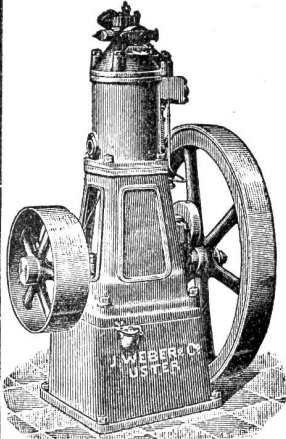

Bandsägen-, Mühlsägen- und Kreissägenblätter

nebst passenden Feilen hiezu liefert unter Garantie für tadellosen Schnitt das OF 3698 248

Werkzeug-Spezialgeschäft

E. Strekeisen, Steckborn (Thurg.)

Petroleum-Motoren

von 1 bis 30 Pferdekraften,

vorzüglicher, bewährtester Konstruktion (System Swiderski Capitaine, patentiert). In mehr als 3000 Exempl. verbreitet, feststehend und fahrbar. (Lokomobile). Geringst. Petroleumverbrauch, kürzeste Inbetriebsetzung, kleinster Raumbedarf, solider Bau. 85

Höchste Auszeichnungen.

— **Garantie.** —

Billigste Preise.

J. Weber & Co.,

Maschinenfabrik & Giesserei,

Uster.

FABRIKEN ANDOUART
MASCHINENFABRIK & GIESSEREI.
Holzbearbeitungs
Maschinen.
Spezialität in
Sägen u.