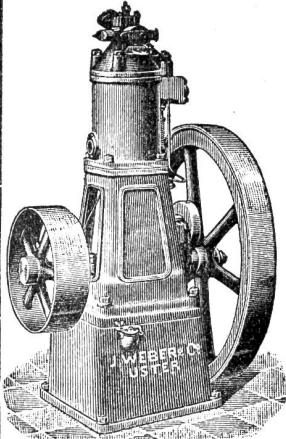

Bandsägen-, Mühlsägen- und Kreissägenblätter

nebst passenden Feilen hiezu liefert unter Garantie für tadellosen Schnitt das **OF 3698 248**

Werkzeug-Spezialgeschäft

E. Strekeisen, Steckborn (Thurg.)

Petroleum-Motoren

von 1 bis 30 Pferdekraften,

vorzüglicher, bewährtester Konstruktion (System Swiderski Capitaine, patentiert). In mehr als 3000 Exempl. verbreitet, feststehend und fahrbar. (Lokomobile). Geringst. Petroleumverbrauch, kürzeste Inbetriebsetzung, kleinster Raumbedarf, solider Bau. 85

Höchste Auszeichnungen.

— **Garantie.** —

Billigste Preise.

J. Weber & Co.,

Maschinenfabrik & Giesserei,

Uster.

FABRIKEN ANDOUART
MASCHINENFABRIK & GIESSEREI.
Holzbearbeitungs
Maschinen.
Spezialität in
Sägen u.