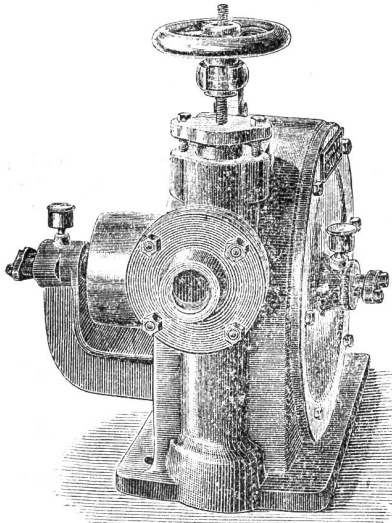

Die Mechan. Werkstätte
von
G. R. Stapfer, Horgen (Zürich)
empfiehlt ihre **Spezialität** in:
Holzbearbeitungsmaschinen

aller Art wie: Bandsägen, Fräsen, Bauholzfräsen, bis zur kleinsten Fräse, Abricht- u. Dickenhobelmaschinen, wenn gewünscht auch kombiniert, Langloch- und Kehlmaschinen und Drehbänke, sowie Transmissionen. 291

Ganze Schreinereieinrichtungen werden besonders berücksichtigt.
Reparaturen prompt und billig.

N. Bauhofer,
mech. Werkstätte.
Baden
(Aargau). 1200c

Spezialität in Hoch- und Mitteldruckturbinen von 1/4 - 20 HP. f. 1-15 Atmosph. Wasserdruk mit und ohne Regulator. — Zweckmässige, solide Ausführung. **! Grosser Nutzeffekt !**

Transmissionen u. Vorgelege beliebiger Systeme. **Ganze maschinelle Anlagen.** Reelle Bedienung. Coulaute Bedingungen. Kostenvoranschläge u. Preiscurants gratis und franko.

J. STRECKER, BIEL.

Prompt und Billig!

Mech. Holzdreherei fürs Bau- und Möbelfach.

Liebrecht & Cohrs
Zürich, Strassburg i.E.,
Bahnhofplatz 5. Bahnhofplatz 8.

Abteilung I:
Fabrikation von Rollbahnen f. Unternehmungen u. Industrie

Abteilung II: 63
Werkzeugmaschinen, Blechbearbeitungsmaschinen u. Werkzeuge aller Art. Drehbänke, Hobelmaschinen, Bohrmaschinen, Schraubstöcke etc.

Einrichtung ganzer Werkstätten.

Illustrierte Preiscurants gratis und franko.

Wir halten stets als **Spezialität** ein bedeutendes, sehr gut assortiertes Lager von **garantiert bestem Schwed. Holzkohlen-Werkzeugstahl**, aus den reinsten Dannemora-Erzen erzeugt, wie **Bohrstahl**, Skantig, 4 u. 6 (4kantig mit gebroch. Ecken) speziell für das härteste Gestein wie Granit etc.

Schneid-, Schweiss- u. Stählstahl, Hammerstahl, Meisselstahl etc. etc. (381)

Unbedingt vorteilhafteste Bezugsquelle und prompteste Bedienung.	Preis-Courants und Zeugnisse auf Verlangen gratis und franko.

Affolter, Christen & Cie., Basel.

Glasmalerei
von **Karl Wehrli, Zürich-Aussersihl**
gegründet 1865. [701]

Glasmalereien für Kirchen- u. Profanbauten. Bleiverglasungen jeder Art für Veranda, Treppenhaus etc.

Wappen- u. Cabinetscheiben, Schriften etc. Mousseline- u. Dessinglas, geblasen, geätzt und gebrannt.

Diplom Zürich 1883. Medaille Paris 1889.

Universalmühle.
— Patentiert. —

Beste Maschine zur **Vermahlung** von **Knochen**, roh, entfettet oder entleimt, **Horn, Klauen, Oelkuchen, Mais, Salzstein, Gips, Kalk, Ziegelabfälle, Kohlen, Gestein, Erd- und Farbwaren** etc. etc. 135

Grosse Leistung und schönste Produkte.
Beste Referenzen!

U. AMMANN, mech. Werkstätte,
Madiswil, Bern.

Transmissionswellen

von 40-70 mm Dicke, exakt gedreht, können fortwährend sofort ab Lager bezogen werden, ebenso **Riemenrollen, Lager und Kupplungen.**

B. Weber, Maschinen-Werkstätte,
984) Dübendorf bei Zürich.

FABRIK-MARKE.

W. D. Ammann
in Beuel am Rhein

in Deutschland fabriziert in bekannten vorzüglichen Qualitäten und liefert **sehr preiswert zollfrei u. frachtfrei** jeder schweizerischen Eisenbahnstation **Holzceement Ia. ächt, Isolier- und Dach-Asphalt** in Rollen, Platten und Fässern, Holzanstrich **Carbolineum „Neptun“**.
Muster, **Vorzugspreise**, Anleitungen und Prospekte **postfrei und umsonst.**