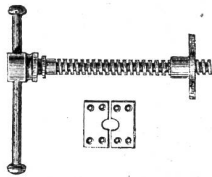

Ein durchaus geübter

Säger

auf Vollgatter findet dauernde Beschäftigung bei 347

Th. Garnin Wolff,
Dampfsäge, Zug.

Schmiedeiserne Hobelbankschrauben, Hobelbankknechte

mit u. ohne Druckschraube, empfiehlt zu billigen Preisen