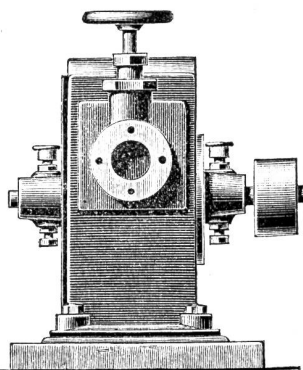

Hochdruck-Turbinen,

Leistungsfähigkeit bis 72% Nutzeffekt, von 2 bis 10 Pferdekraft für industrielle Zwecke etc., ferner **Transportable Wagen**, ganz aus Schmiedeseisen gebaut, mit daran konstruierter Turbine und Holzfräse z. Gebrauche f. landwirtschaftliche Zwecke, liefert in vorzüglicher Ausführung die **Maschinenwerkstätte** 569) **B. Weber,** Dübendorf, bei Zürich.

Patent-Absperrventil 'Reform'

Durch mehrsitzigen Kegel garantiert dauernd dichter Schluss u. demzufolge bedeutende Dampfsparnis. — Kein Nachschleifen mehr. Betriebs-Störungen, Verbrühen bei Reparaturen, Einfrieren der Rohre ausgeschlossen. 42
Bis 600 mm Durchgang bereits ausgeführt.
Drucksachen auf Verlangen gratis.

C. E. Rost & Co., Dresden-A.