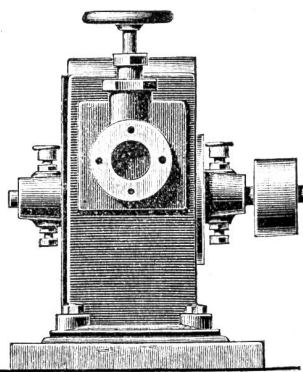

Hochdruck-Turbinen,

Leistungsfähigkeit bis 72% Nutzeffekt, von 2 bis 10 Pferdekraft für industrielle Zwecke etc., ferner **Transportable Wagen,** ganz aus Schmiedeseisen gebaut, mit daran konstruierter Turbine und Holzfräse z. Gebrauche f. landwirtschaftliche Zwecke, liefert in vorzüglicher Ausführung die **Maschinenwerkstätte** 569) **B. Weber,** Dübendorf, bei Zürich.

Patent-Absperrventil 'Reform'

Durch mehrsitzigen Kegel garantiert dauernd dichter Schluss u. demzufolge bedeutende Dampfsparnis. — Kein Nachschleifen

mehr. Betriebs-Störungen, Verbrühen bei Reparaturen, Einfrieren der Rohre ausgeschlossen. 42

Bis 600 mm Durchgang bereits ausgeführt.
Drucksachen auf Verlangen gratis.
C. E. Rost & Co., Dresden-A.