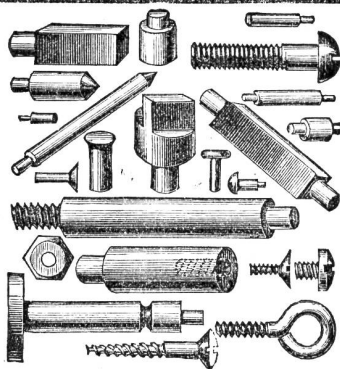

Holz-Spiralbohrer, Langlochbohrer.

Reparaturen. — Aufrichten alter Fraisen.

Feilen und Raspen.

Eigene Härteöfen und Schleiferei.

Prompte und coulante Bedienung. Sorgfältige und billige Ausführung.

Gewerbeausstellung 1894 Zürich: **Diplom I. Klasse.**

Massenfabrikation.

Herstellung auf automatischen Maschinen nach Muster oder Skizze. Bei Anfragen wolle man das eventuell zu bestellende Quantum angeben.

Wesser & Cie., Barmen I., (Rheinl.)

1481

Drehbänke

für **Holzdreher, Möbel- und Holzwarenfabriken, Wagner, Schirmfabrikanten, Amateurs** etc. liefert in vorzüglichster Ausführung die (789b)