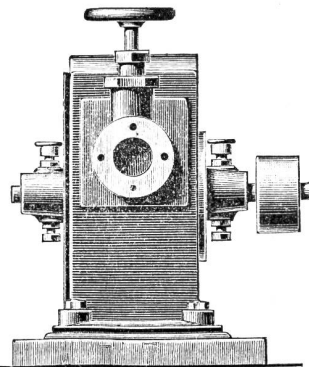

Hochdruck-Turbinen,

Leistungsfähigkeit bis 72% Nutzeffekt,

von 2 bis 10 Pferdekraft für industrielle Zwecke etc., ferner

Transportable Wagen,

ganz aus Schmiedeseisen gebaut, mit daran konstruierter Turbine und Holzfräse z. Gebrauche

f. landwirtschaftliche Zwecke, liefert in vorzüglicher Ausführung die

Maschinenwerkstätte

569) B. Weber, Dübendorf, bei Zürich.

Zu verkaufen:

1021] wegen Einführung des elektrischen Betriebes ein 3 HP. **Gasmotor**

liegend, mit Kühlgefäss und Rohrleitung, System Martini. Offerten sub A 1021 an die Expedition d. Bl.

Adler-Leder-Oel,

Bestes

Conservierungs-Adhäsions- und Dichtungsmittel für Leder.

Bestes Adhäsionsmittel für Lederriemen. 30% erhöhte Dauerhaftigkeit des Leders.

Unentbehrlich für Riemen in Dampf und feuchten Räumen. Macht altes Leder und Riemen wieder weich und geschmeidig.

Zeugnisse und Referenzen franko und kostenfrei.

W. A. Mäcker, Zürich III,

Techn. Bureau. [677]