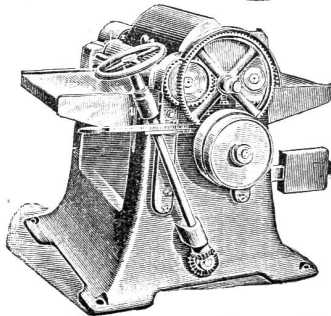

Zu verkaufen:

eine grosse, ganz neue
Flügel-Pumpe,

100 Liter Wasser per Minute
liefernd, Preis 100 Fr. Wo,
sagt die Expedition unter
Chiffre 937.

Dampfkessel,

in bestem Zustande, 35 Pferde-
kraft, verkaufen, weil ent-
behrlich (1964)

Meyer, Müller & Co.,
zum Weinberg 6, Zürich.

(228)

Eischers Patent-Schnell-Bohrmaschinen
in allen Grössen, die schnellsten
und besten in ihrer Art.
Patent-Maschinen Patent-Schnellbohr-
maschinen **ERHARD FISCHER & WITSCHE**
Verlagsgesellschaft, Zürich.
Präsidenten A. Nr. 19.

Für Schreiner.

Kommodenfüsse per 100 à Fr. 13,
Schubladknöpfe „ 100 à „ 4,
Rosetten per 100 à Fr. 3.50
Bettrollen „ 100 à „ 2.50
werden auch in kleineren
Quantums abgegeben. [1015]
Albert Widmer,
Drechsler, Meiringen
(Kt. Bern).

Zu verkaufen:

ein fast ganz neuer
Werkzeug f. Mechaniker.
Preis 600 Fr.
Anzufragen bei der Ex-
pedition dieses Blattes unter
Chiffre 935.

Für

Flaschner!

Ein auf Bauarbeit durch-
aus tüchtiger, solider Ar-
beiter, welchem einige Ar-
beiter zur Mithilfe, sowie
die Ausführung ganzer Bauten
überlassen werden könnte,
findet bei guter Bezahlung
beständiges Engagement.
Geht Offerten unter An-
gabe bisheriger Thätigkeit
befördert unter Chiffre C 927
die Exped. d. Bl.

Holzbearbeitungs-Maschinen
Säge-Maschinen

bauen als alleinige Spezialität in höchster Voll-
kommenheit

Deutsch-amerikanische Maschinen-Fabrik
Ernst Kirchner & Co.
Leipzig-Sellerhausen.

Filialbureau: **Zürich** Bahnhofstr. 89

— **Telephon No. 1927.** —

Brief- und Telegr.-Adresse:

Kirchner, Bahnhofstrasse, Zürich.

Weltausstellung Chicago 1893 höchste Auszeichnung;

2 Preismedaillen, 7 Ehrendiplome.

209

Ueber 32,000 Maschinen geliefert.

Bergwerks- und Hüttenprodukte

Industrielle Anlagen, gewerbliche und mechanische Einrichtungen aller Art.

Neuester Petroleummotor „GNOM“

— fix und fahrbar —

Landwirtschaftl. Ausstellung Neunkirch (Schaffhausen) 1892, **Diplom erster Klasse.** — Gewerbe-
Ausstellung Erfurt 1893, **Ehren-Diplom.** — Landwirtschaftliche Ausstellung Amsterdam 1893,
erster Preis (goldene Medaille); alleiniger erster Preis von 11 ausgestellten Petroleummotoren.
Offizielle und wissenschaftliche Dauerprüfung, Berlin Mai 1894, **Preisgekrönt!**