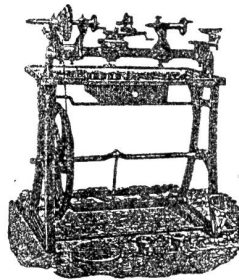

Drehbänke

für (789a

Mechaniker, Schlosser, Re-
paraturwerkstätten, Büch-
senmacher, Kleinmechaniker,
Uhrenfabriken, Elektriker,
Amateure etc.

liefert in vorzüglichster Ausführung
die

Maschinenfabrik Enge-Zürich.

Illustrierte Preislisten gratis und franko.

Universalmühle.

— Patentiert. —

Beste Maschine zur **Vermahlung** von
Knochen, roh, entfettet oder entleimt, **Horn**,
Klaunen, **Oelkuchen**, **Mais**, **Salzstein**, **Gips**,
Kalk, **Ziegelabfälle**, **Kohlen**, **Gestein**, **Erd-**
und Farbwaren etc. etc. 185

Grosse Leistung und schönste Produkte.

Beste Referenzen!

U. AMMANN, mech. Werkstätte,
Madiswil, Bern.