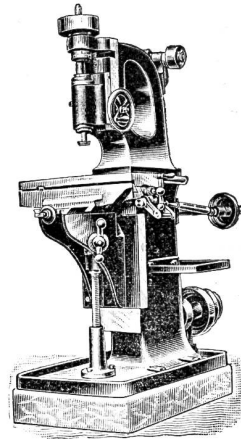

LE PROGRÈS INDUSTRIEL

14 rue des Croisades

Brüssel Belgien.
Maschinen und Präzisions-Werkzeuge

Drehbänke, Fräs-, Hobel- u. Bohrmaschinen, Spiralbohrer und Universalerschleifmaschinen, Spezialmaschinen und Apparate aller Art.
Patentierte Universal- u. Spezialdrehbänke. Werkzeuge: Spiralbohrer, Reibahlen, Leerbolzen u. Ringe, Maasse, gewöhnliche und excentrisch hinterdrehte Gewindebohrer und Fräser etc.
Auf Verlangen senden Preisliste franko.

Generalvertreter für die Schweiz:
846] **W. A. Mäcker,**
Ackerstrasse 56, Zürich III.

Heckner & Co.,

Braunschweig.