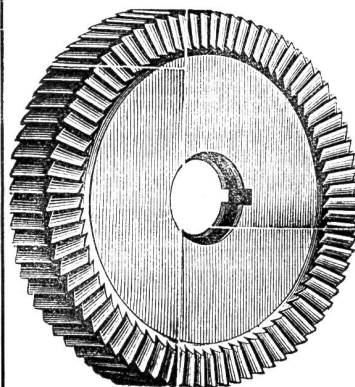

für Holz und Metall
 bis zu 20 cm Durch-
 messer. [1320]

Planfräser mit
 Spiralzähnen. Hinter-
 drehte Platt- und Nu-
 tenfräser für Metall
 und Holz. Fräser für
 Stirn-, Schnecken- und
 Kegelräder.

Preiscountant gratis u. franko.