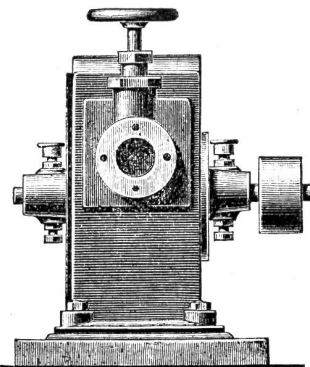

Hochdruck-Turbinen,

Leistungsfähigkeit bis 72% Nutzeffekt,

von 2 bis 10 Pferdekraften für industrielle Zwecke etc., ferner

Transportable Wagen,

ganz aus Schmiedeseisen gebaut, mit daran konstruierter Turbine und Holzfräse z. Gebrauche f. landwirtschaftliche Zwecke, liefert in vorzüglicher Ausführung die