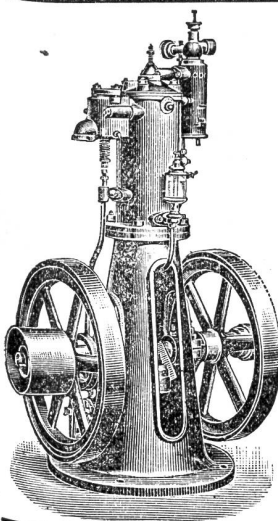

Die einfachsten Petroleum- Motoren

M7980Z] liefern [600

Baechtold & Cie.
in Steckborn.

Betrieb mit gewöhnlichem russischen
Petroleum oder mit **Benzin.**

Weitgehendste Garantie.

Vertreter für die West-
schweiz u. d. Kt. Solothurn:
Courvoisier & Keller, Biel.

Carl Oswald, Zürich I,

911)

6 Münsterhof 6

empfiehlt sich für

Advokatur und Inkasso.

Die Lack-u. Farbenfabrik

in Chur

liefert in aner-
kannt vorzüglicher
Qualität und zu
billigst angemes-
senen Preisen:

Alle in das Fach
einschlagenden
Artikel.

Bei Nachnahme-
Sendungen 5 %
Sconto.

Asphallack
Bernsteinlack
Brunoleine
Cementfarbe
Copallacke
Damarlack
Emailfarben
Expresslack
Feuerlack
Flatting
Japanlack
Krystallack
Kutschenlacke
Lackfarben
Mattlacke
Möbellacke
Patentlack
Tischplattenlack
Fußbodenlacke aller Art
Holzbeizen in all. Farb.
Polituren
Spirituslacke
Polituracke
Oelfarben
Siccative
Bronzen und Blattmetall
Pinsel, Künstlerfarben etc.

Diese Möbellacke

streichen sich leicht, ha-
ben Glanz und Körper
und ermöglichen die Ab-
lieferung des Möbels für
den nächsten Tag.

Rapidine,
bestes Trockenmittel.

Holzporenfüller,
bedeutende Ersparung an
Zeit und Material; man
verlange den Prospekt.

[1181]