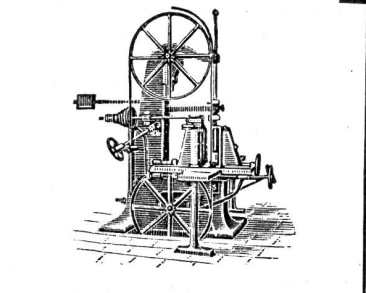

Holzbearbeitungs-Maschinen aller Art.

Grösste Leistungsfähigkeit. Prämiert auf allen bis jetzt beschickten Ausstellungen. Kataloge gratis u. franko. Export nach allen Weltteilen. Vertreter: **E. Weber, Ingenieur, Zürich II, Lavaterstrasse 73.**

Billig zu verkaufen:

wegen Nichtgebrauch eine bereits neue **Turbine** in gutem Zustande mit 3/4 Pferdekraft. Offerten sind unter Chiffre A L S 1195 an die Expedition zu richten.

Schlosser-Kalender

für das Jahr 1896 Herausgegeben von der Redaktion der Deutschen Schlosserzeitung, (Preis Fr. 1. 80) liefert: **W. Senn, jun., Zürich, Metropol.**

Wer Bedarf in Schienen, Geleisen, Transportwagen, Achsensätzen, Karren u. s. w. hat, wende sich an die Maschinenfabrik und Eisengiesserei von **A. Oehler & Co. in Aarau.** 1011