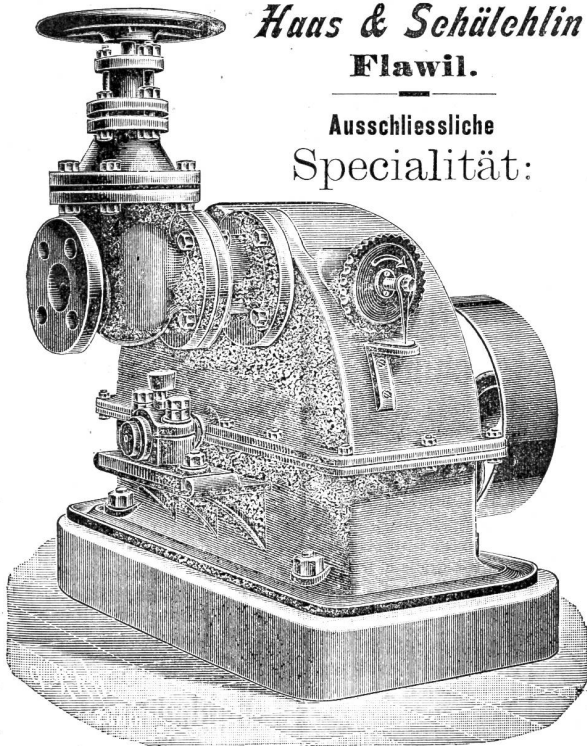

Haas & Schülehl Flawil.

Ausschliessliche
Spezialität:

(1023)

Hochdruck-Turbinen,
Turbinen für alle Gefälle und Wassermengen.

Liebrecht & Cohrs

Zürich, Strassburg i/E.,
Bahnhofplatz 5. Bahnhofplatz 8.

Abteilung I:

Fabrikation von Rollbahnen f. Unternehmungen u. Industrie

Abteilung II: (63)

Werkzeugmaschinen, Blechbearbeitungsmaschinen u. Werkzeuge aller Art. Drehbänke, Hobelmaschinen, Bohrmaschinen, Schraubstöcke etc.

Illustrierte
Preisliste
gratis und franko.

Einrichtung ganzer Werkstätten.