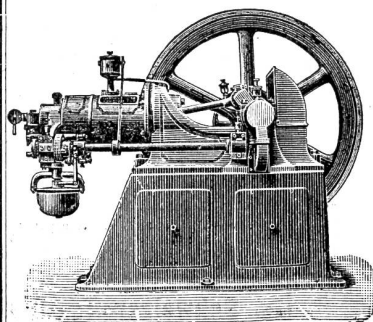

Petroleum- und Benzinmotoren

höchst prämit.

(941