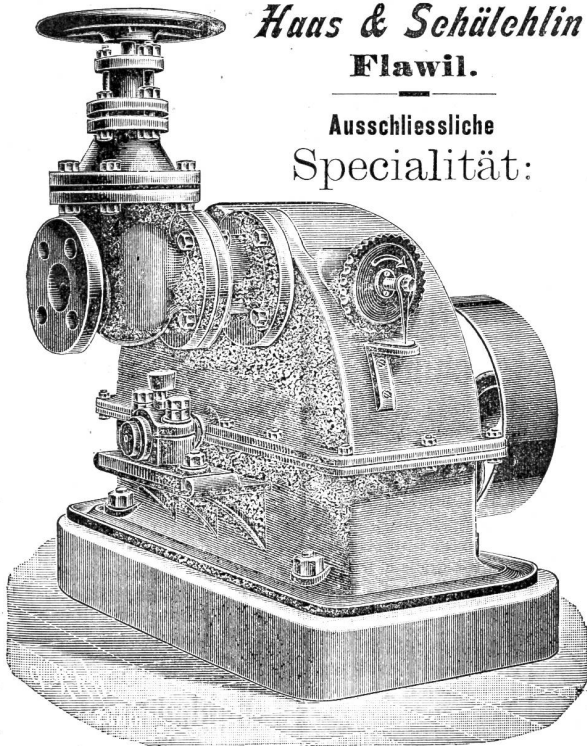

Haas & Schülelin Flawil.

Ausschliessliche
Spezialität:

(1023)

Hochdruck-Turbinen,
Turbinen für alle Gefälle und Wassermengen.

Liebrecht & Cohrs

Zürich, Strassburg i/E.,
Bahnhofplatz 5. Bahnhofplatz 8.

Abteilung I:

Fabrikation von Rollbahnen f. Unternehmungen u. Industrie

Abteilung II: 163

Werkzeugmaschinen, Blechbearbeitungsmaschinen u. Werkzeuge aller Art. Drehbänke, Hobelmaschinen, Bohrmaschinen, Schraubstöcke etc.

Illustrierte
Preisliste
gratis und franko.

Einrichtung ganzer Werkstätten.