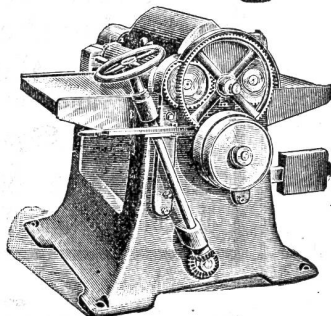

Schleiferei

Aathal bei Elgg sucht Arbeit.

Feilen, Handwerksgeschirr, Kochherd-Platten etc. etc. werden billig und prompt geschliffen. Dampf- u. Turbinenbetrieb. Bitte um Zuwendung von Arbeit. (1144)

Zu verkaufen:

1217) eine starke **Schweiss- und Stauchmaschine**, noch sehr wenig gebraucht, ist wegen Nichtgebrauch billigst zu verkaufen.

C. Rueger.

Mechanische Schmiede und Schlosserei
Rudolfingen (Ct. Zürich).

Holzementpapier und Dachpappen

liefert zu Fabrikpreisen
Jucker-Wegmann
in Zürich. (1155)

Fischers Patent-Schnell-Bohrmaschinen
in allen Größen versch. Constructionen
ERNST FISCHER & WISNER
Verkehrs- und Maschinenfabrik
Dresden, A. Nr. 19.

(629)

Adler-Leder-Oel, Bestes

Conservierungs-Adhäsions- und Dichtungsmittel für Leder.

Bestes Adhäsionsmittel für Lederriemen. 200% erhöhte Dauerhaftigkeit des Leders. Unentbehrlich für Riemen in Dampf- und feuchten Räumen. Macht **altes Leder** und **Riemen** wieder weich und geschmeidig.

Zeugnisse und Referenzen franko und kostenfrei.

W. A. Mäcker, Zürich III,
Techn. Bureau. (677)

ERFINDUNGS-PATENTE
A. GLOOR, ZÜRICH
Patent- & Rechtsanwält
Muster & Modelle
FABRIK- & HANDELSMARKEN
prompte & billigste Besorgung

(1228)

Holzbearbeitungs-Maschinen Säge-Maschinen

bauen als alleinige Spezialität in höchster Vollkommenheit

Deutsch-amerikanische Maschinen-Fabrik Ernst Kirchner & Co.
Leipzig-Sellerhausen.

Filialbureau: **Zürich** Bahnhofstr. 89

— **Telephon No. 1927.** —

Brief- und Telegr.-Adresse:
Kirchner, Bahnhofstrasse, Zürich.

Weltausstellung Chicago 1893 höchste Auszeichnung;
2 Preismedaillen, 7 Ehrendiplome.

209

Ueber 32,000 Maschinen geliefert.

Bergwerks- und Hüttenprodukte

Industrielle Anlagen, gewerbliche und mechanische Einrichtungen aller Art. Neuester Petroleummotor „GNOM“

— fix und fahrbar —

Landwirtschaftl. Ausstellung Neunkirch (Schaffhausen) 1892, **Diplom erster Klasse.** — Gewerbeausstellung Erfurt 1893, **Ehren-Diplom.** — Landwirtschaftliche Ausstellung Amsterdam 1893, **erster Preis (goldene Medaille)**; alleiniger erster Preis von 11 ausgestellten Petroleummotoren. **Offizielle und wissenschaftliche Dauerprüfung, Berlin Mai 1894, Preisgekrönt!**