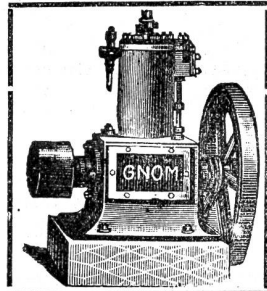

Bergwerks- und Hüttenprodukte

Industrielle Anlagen, gewerbliche und mechanische Einrichtungen aller Art. Neuester Petroleummotor „GNOM“

— fix und fahrbar —

Landwirtschaftl. Ausstellung Neunkirch (Schaffhausen) 1892, **Diplom erster Klasse.** — Gewerbeausstellung Erfurt 1893, **Ehren-Diplom.** — Landwirtschaftliche Ausstellung Amsterdam 1893, **erster Preis (goldene Medaille)**; alleiniger erster Preis von 11 ausgestellten Petroleummotoren. **Offizielle und wissenschaftliche Dauerprüfung, Berlin Mai 1894, Preisgekrönt!**

Unbedingt zuverlässiger und ruhiger Gang. Betrieb mit gewöhnlichem Lampenpetroleum (kein Benzin). Schmierung durchaus selbstthätig ohne Schmiergefässe, daher wenig Wartung, **grosse Oelersparnis. Grösste Dauerhaftigkeit**, einfachste Konstruktion. Konsum der Petroleum-Motoren circa 0,4 bis 0,6 Liter gewöhnliches billiges Lampenpetroleum pro Pferdekraft und Stunde.