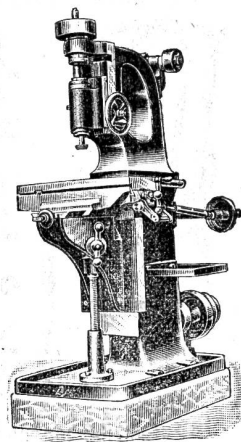

Zu verkaufen:

eine deutsche **Drehbank**, Supportfix. Betlänge 1,60 Meter à Fr. 450 —,
1 stehende **Säulenbohrmaschine** à Fr. 150 —,
1 **Fraismaschine** à Fr. 150. —,
Parallel-Schraubstöcke u. Ambose. 1274
F. Lutz,
Stampfenbachstr. 17, Zürich.

Birnbaum- u. Ahorn-

flecklinge, prima Ware, trocken, ganz schlicht u. zart, 65 mm dick, werden zu **kaufen gesucht**. Offerten nebst Preisangaben unter Chiffre **B 1277** befördert die Exped. d. Bl.

Cementröhren-Formen, [1071]

vorteilhaft konstruiert, liefert
Chr. Schenk,
Kirchberg (Bern.)

Petrol-Heiz- und Kochöfen.
Geruchlos; überall zu plazieren.
Petroleumverbrauch pro Tag 10—20 Cts.
Preis von 35 Fr. an.
J.A. Suppiger,
Ofenfabrikant,
Rindermarkt 17,
Zürich I.
[1243]

Atelier

Zürich V. [1210]

Steinwiesstrasse 4, parterre.
Anfertigung von **Entwürfen, Zeichnungen, Malereien** jeden Genres. **Clichés und Galvanos** für kunstgewerblich u. technischen Bedarf. Gründlicher **Zeichnungs- und Malunterricht** wird erteilt.

Zu verkaufen:

wegen Liquidation billig: 1 sehr gute **Bandsäge** mit pat. Lötapparat 1 kl. **Schmiergelmaschine**, 1 **Schlitzmaschine**, 1 einf. **Holz dampfapparat**, 1 transp. **Esse**, 10 **Hobelbänke** verschiedener Grösse, samt allem **Werkzeug** und den **Kasten**.

Offerten gefl. an die Expedition d. Bl. unter Chiffre **G 1262**.

Für Schlossermeister.

Man wünscht einen 18 Jahre alten, kräftigen **Jüngling**, der gute Zeugnisse der gewerblichen Fortbildungsschule vorweisen kann, aber nicht in der Lage ist, **Lehrgeld** zahlen zu können, unentgeltlich bei einem recht-schaffenen, tüchtigen Meister unterzubringen.

Offerten unter Chiffre **S 1265** an die Exped. d. Bl.

August Schenk, Zürich III

54 Webergasse-Hallwylstrasse 54

Fabriklager in

Baubeschlägen.