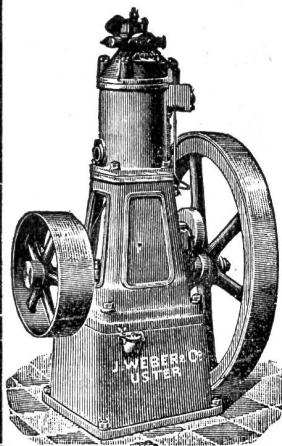

Armaturenfabrik Zürich, Gessnerallee 34.
(Filiale Zürich der Armaturen- und Maschinenfabrik, Aktiengesellschaft, vorm. J. A. Hilpert, Nürnberg.)
Spezialität: Englische Closets und Wasserleitungs-Gegenstände in Porzellan und emailliertem Guss.

Dr. jur. Reinhold Bader, Advokat
Kappeler-gasse 15 (Entresol), Zürich

empfehlte sich zur Führung von Civil- und Strafprozessen vor allen kantonal. u. eidgen. Instanzen. Inkassio etc. (1316)

Cementröhren-Formen

aller Systeme verfertigt: (1227)

H. Gieser, Zürich.

➔ **Ältestes Geschäft in diesem Artikel.** ➔
Diplom der Schweiz. Landesausstellung 1883. Diplom I. Klasse kantonale Gewerbeausstellung, Zürich 1894.

Petroleum-Motoren
von 1 bis 30 Pferdekräften,

vorzüglicher, bewährtester Konstruktion (System Swiderski Capitaine, patentiert). In mehr als 3000 Exempl. verbreitet, feststehend und fahrbar, (Lokomobile). Geringst. Petroleumverbrauch, kürzeste Inbetriebsetzung, kleinster Raumbedarf, solider Bau. 85

Höchste Auszeichnungen.

— Garantie. —

Billigste Preise.

J. Weber & Co.,
Maschinenfabrik & Giesserei,
Uster.

Der dekorative Holzbau

(Renaissance und modern).
Vorlagen zur Ausschmückung aller vorkommenden Holzbauten nach neuesten Mustern dargestellt, von den einfachen bis zu reicheren

Vorbildern, umfassend sowohl die Teile der Innenräume, als auch die der Fassaden und der freistehenden Bauteile. Entworfen von Max Graef. 46 Foliotafeln mit Text. Preis Fr. 12. 15.
Zu beziehen durch W. Senn jun., Buchhandlung, Zürich I.

Linoleum- und Korkfabrik Northallerton
ENGLAND.

Stampfenbach 6 **ZÜRICH** 6 Stampfenbach

Einzig Verkaufsstelle der Schweiz für

Linoleum, [1198]
Kork uni und Kork imprimé.
Granit und Inlaid.

Permanentes Lager von über 200 der neuesten Muster in Breiten von 183, 200, 230, 275, und 366 Meter.

Linoleum-Vorlagen & Millieux. Linoleum-Läufer. Ciment und Reviver.

Muster-Kollektionen umgehend und franko.

!! Fabrik-Preise !!

Wir empfehlen unsere nachstehenden **Fachblätter**, jedes wöchentlich erscheinend, als die **geschäftlich einflussreichsten** der Schweiz zum **Abonnement** und zur Verbreitung von **Annoncen**:

1) **Illustrierte Schweiz. Handwerkerzeitung** Organ für die officiell. Mitteilungen des schweizer. Gewerbevereins. Wichtigstes Geschäftsblatt der schweizer. Meisterschaft. XI. Jahrgang. Quartalpreis Fr. 1. 80 Cts.
2) **Schweizer. Industrie- u. Handelszeitung** XVI. Jahrg. Quartalpreis Fr. 2. 50 Cts. (Geschäftsblatt für die schweiz. Industrie.)
3) **Schweizer Baublatt** Organ für Baumeister und Materiallieferanten; mit ausführlichem **Submissions-Anzeiger**. VI. Jahrgang. Quartalpreis Fr. 1. 50 Cts.
4) **Holz** Centralblatt für Holzhandel und Holzbearbeitung. VIII. Jahrgang. Quartalpreis Fr. 1. 50 Cts.
5) **Schweizer Textilzeitung** Organ für Spinnerei, Zwirneri, Weberei etc. Quartalpreis Fr. 2. — Cts.

— Annoncen werden billigst berechnet. —

Man wende sich an den Fachblätterverlag von

W. Senn - Holdinghausen, Metropol, Zürich.