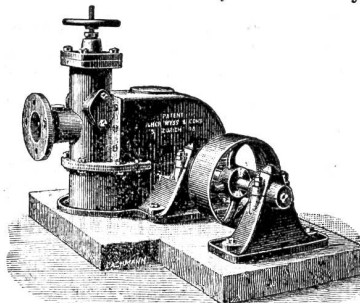

Zu verkaufen:

wegen Anschaffung einer
grössern, unnötig gewordene
5-6pferdige

Dampfmaschine.

Offerten an die Expedition
dieses Blattes unter Chiffre
M 1332.

J. Bäumlín, Zürich

Konstruktionswerkstätte,
baut als Spezialität:

Transmissions- bestandteile

nach System Sellers.

Stets grosses Lager in:

gedrehten Wellen

aus Ia. Flusseisen und
Stahl sowie **Stellringen**,
Kupplungen, **Häng- und**
Stehlagern von 30-100 mm
Bohrung. **Wandconsolen**,
Mauerkasten etc.

Sauberste Arbeit, alles nach
Normalcalibern und
Schablonen auf Spezial-
maschinen hergestellt
u. deshalb vertauschbar.

Billigste Preise.

J. Bäumlín, Zürich

[1257]

Achtung! Eine Blockbandsäge

mit 12 m langem Wagen, ganz in Eisen, für Stämme
bis 380 mm Durchmesser noch wie neu, ist wegen
Anschaffung einer grösseren Maschine sofort billig
zu verkaufen. Noch bis 1. Dezember in Betrieb
zu beichtigen im Baugeschäft von **Fietz & Leut-
hold, Zürich** austerhalb dem Bahnhof **Tiefen-
brunnen**. (1323)

Fabrikanten

von Sennereihilfsstoffe und Käseartikel gesucht

von einem soliden Abnehmer. Offerten und Preislisten sind
unter Chiffre Z 5071 c Z an die Annoncen-Expedition
Haasenstein & Vogler, Zürich, erbeten. (1321)

Aktiengesellschaft der Maschinenfabriken von Escher Wyss & Co., Zürich

mit Filiale in Ravensburg (Württemberg).

Wassermotoren

System Escher Wyss & Co.

für Hochdruck, mit patentierten
Löffelrädern, mit oder ohne auto-
matischen Regulator.

Groste Gleichförmigkeit der
Tourenzahle bei den verschiede-
nen Kraftleistungen. Bequeme
Aufstellung, einfache und solide
Konstruktion, von unerreichter
Leistungsfähigkeit, über 20 Prozent
Nutzeffekt. Der billigste u. beste
Motor für die Kleindustrie, vor-
züglich als Kraftquelle für Elek-
trizität. [1209a]

Gasmotoren.

Petroleum-Motoren.

Dampfmaschinen, Dampfkessel,
Turbinen, Pumpen, Eismaschinen, Kühlanlagen, Riffelmaschinen, Mahl-
stühle u. s. w. Prospekte und Kostenvoranschläge gratis.

Petrolmotor,

neu, 5 Monate in Betrieb, 4
HP, System Saurer, ist Ver-
hältnisse halber **unter Ga-
rantie sofort zu verkaufen**.
Offerten unter Chiffre M 1334
an die Exped. d. Bl. erbeten.

Zu verkaufen:

einige Waggon [1340]

Eichenstämme,

prima Ware, ganz oder nach be-
liebiger Dimension geschnitten,
ein Waggon

Rußbaum-Rundholz,
28 bis 30 cm Durch-
messer.

Gehlmann, Holzhandlung,
Seon (Aargau).

Zwei Waggon

Arven-Holz,

I. Qualität, von verschiedener
Dicke geschnitten, sind **billigst**
zu verkaufen, sowie 3 Waggon

Rottannenbretter,

I. und II. Qualität, verschied.
Dicke, alle dürr und werden
in kleineren und grösseren
Posten abgegeben. Schrift-
liche Anfragen an die Ex-
pedition d. Bl. unter A B
Nr. 1324.

1825) 3 Waggon 36, 45 und
60 mm

Föhren-Glaserholz

hat abzugeben
K. Rexroth, Dampfsäge,
Blumberg, Baden.