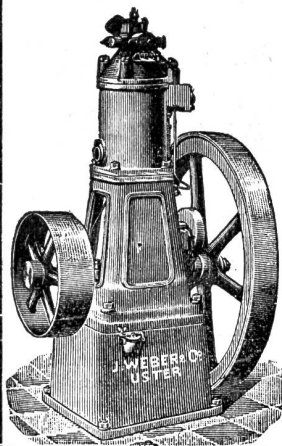

Armaturenfabrik Zürich, Gessnerallee 34.
(Filiale Zürich der Armaturen- und Maschinenfabrik, Aktiengesellschaft, vorm. J. A. Hilpert, Nürnberg.)
Spezialität: Englische Closets und Wasserleitungs-Gegenstände in Porzellan und emailliertem Guss.

Dr. jur. Reinhold Bader, Advokat
Kappeler-gasse 15 (Entresol), Zürich

empfehlte sich zur Führung von Civil- und Strafprozessen vor allen kantonal. u. eidgen. Instanzen. Inkassu etc. (1316)

Cementröhren-Formen

aller Systeme verfertigt: (1227)

H. Kiefer, Zürich.

➔ **Ältestes Geschäft in diesem Artikel.** ➔
Diplom der Schweiz. Landesausstellung 1883. Diplom I. Klasse kantonale Gewerbeausstellung, Zürich 1894.

Petroleum-Motoren
von 1 bis 30 Pferdekräften,

vorzüglicher, bewährtester Konstruktion (System Swiderski Capitaine, patentiert). In mehr als 3000 Exempl. verbreitet, feststehend und fahrbar, (Lokomobile). Geringst. Petroleumverbrauch, kürzeste Inbetriebsetzung, kleinster Raumbedarf, solider Bau. 85

Höchste Auszeichnungen.

— Garantie. —

Billigste Preise.

J. Weber & Co.,
Maschinenfabrik & Giesserei,
Uster.

Der dekorative Holzbau

(Renaissance und modern).
Vorlagen zur Ausschmückung aller vorkommenden Holzbauten nach neuesten Mustern dargestellt, von den einfachen bis zu reicheren

Vorbildern, umfassend sowohl die Teile der Innenräume, als auch die der Fassaden und der freistehenden Bauteile. Entworfen von Max Graef. 46 Foliotafeln mit Text. Preis Fr. 12. 15.
Zu beziehen durch W. Senn jun., Buchhandlung, Zürich I.

Linoleum- und Korkfabrik Northallerton
ENGLAND.

Stampfenbach 6 **ZÜRICH** 6 Stampfenbach

Einzigste Verkaufsstelle der Schweiz für

Linoleum, [1198]
Kork uni und Kork imprimé.
Granit und Inlaid.

Permanentes Lager von über 200 der neuesten Muster in Breiten von 183, 200, 230, 275, und 366 Meter.

Linoleum-Vorlagen & Millieux. Linoleum-Läufer. Ciment und Reviver.

Muster-Kollektionen umgehend und franko.

!! Fabrik-Preise !!

Wir empfehlen unsere nachstehenden **Fachblätter**, jedes wöchentlich erscheinend, als die **geschäftlich einflussreichsten** der Schweiz zum **Abonnement** und zur Verbreitung von **Annoncen**:

1) **Illustrierte Schweiz. Handwerkerzeitung** Organ für die officiell. Mitteilungen des schweizer. Gewerbevereins. Wichtigstes Geschäftsblatt der schweizer. Meisterschaft. XI. Jahrgang. Quartalpreis Fr. 1. 80 Cts.
2) **Schweizer. Industrie- u. Handelszeitung** XVI. Jahrg. Quartalpreis Fr. 2. 50 Cts. (Geschäftsblatt für die schweiz. Industrie.)
3) **Schweizer Baublatt** Organ für Baumeister und Materiallieferanten; mit ausführlichem **Submissions-Anzeiger**. VI. Jahrgang. Quartalpreis Fr. 1. 50 Cts.
4) **Holz** Centralblatt für Holzhandel und Holzbearbeitung. VIII. Jahrgang. Quartalpreis Fr. 1. 50 Cts.
5) **Schweizer Textilzeitung** Organ für Spinnerei, Zwirneri, Weberei etc. Quartalpreis Fr. 2. — Cts.

— Annoncen werden billigst berechnet. —

Man wende sich an den Fachblätterverlag von

W. Senn - Holdinghausen, Metropol, Zürich.