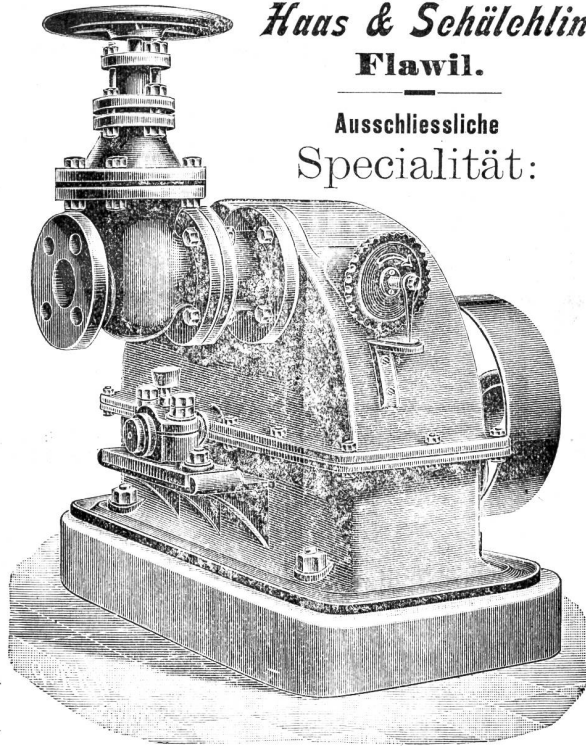

Haas & Schülelin Flawil.

Ausschliessliche Spezialität:

(1023)

Hochdruck-Turbinen,
Turbinen für alle Gefälle und Wassermengen.

Liebrecht & Cohrs

Zürich, Bahnhofplatz 5. Strassburg i/E., Bahnhofplatz 8.

Abteilung I:

Fabrikation von Rollbahnen f. Unternehmungen u. Industrie

Abteilung II: (63)

Werkzeugmaschinen, Blechbearbeitungsmaschinen u. Werkzeuge aller Art. Drehbänke, Hobelmaschinen, Bohrmaschinen, Schraubstöcke etc

Illustrierte Preisprospekte gratis und franko.

Einrichtung ganzer Werkstätten.

Zum Verkauf: eine Turbine

(4 Pferdekraft) mit **Transmission**, nebst Zubehör, noch in ganzem Zustande, zu billigem Preise, für jedes Handwerk dienlich. Zu vernehmen bei der Expedition dieses Blattes sub Nr. 1347.

Zu verkaufen.

Eine noch neue **Band-Säge**

für Transmissions - Betrieb, grösste Schnitthöhe 300 mm, Sägescheiben - Durchmesser 700 mm, ausgezeichnet und stark gebaut, ist billig zu verkaufen. Offerten unt. Chiffre R 1354 an die Exped. d. Bl.