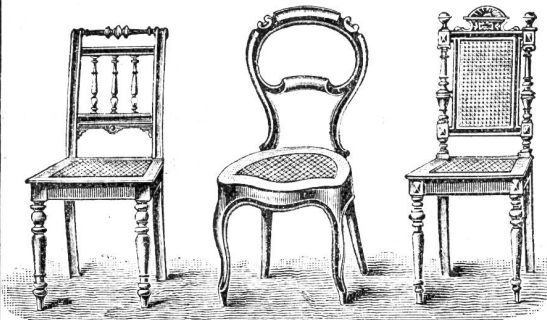

(601)

(1362)

Schlosser-Kalender

für das Jahr 1896
Herausgegeben von der Redaktion der Deutschen Schlosserzeitung, (Preis Fr. 1. 80) liefert:
W. Senn, jun., Zürich, Metropol.

Möbelfabrik Kreuzlingen von A. Lutz