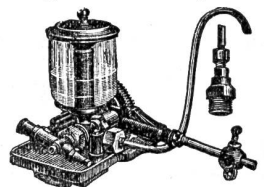

Rost's pat. mechan. Aich- u. Press-Schmierpumpe. 42

Zuverlässigste Schmierung bei grosser Oelersparnis.

Drucksachen auf Verlangen gratis. **C. E. Rost & Co., Dresden-A.**

Motoren-Petrol

Marke „Nobel“, das beste für Petrolmotoren liefern billigst [1258 b]

Bürke & Albrecht, Zürich und Landquart.