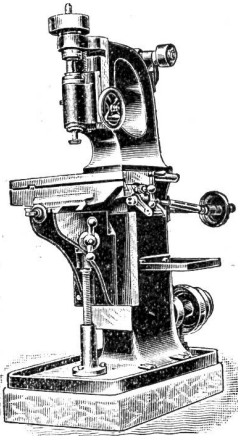

LE PROGRÈS INDUSTRIEL

14 rue des Croisades

Brüssel Belgien.
**Maschinen und Präzisions-
Werkzeuge**

Drehbänke, Fräs-, Hobel- u. Bohr-
maschinen, Spiralbohrer und Uni-
versalschleifmaschinen, Spezialma-
schinen und Apparate aller Art.
Patentirte Universal- u. Spezial-
drehbänke. Werkzeuge:
Spiralbohrer, Reibahlen, Leerbol-
zen u. Ringe, Maasse, gewöhnliche
und excentrisch hinterdrehte Ge-
windebohrer und Fräser etc.

Auf Verlangen senden Preisliste franko.

Generalvertreter für die Schweiz:
846] **W. A. Mäcker,**
Ackerstrasse 56, Zürich III.

Cementstein-Pressen Bodenplatten-Pressen Briquettes-Pressen

neuesten und solidesten Systems
fabriziert als Spezialität

H. Blum in Neuenstadt

(Kt. Bern.) [830

Die Lack- u. Farbenfabrik

in Chur

liefert in aner-
kannt vorzüglicher
Qualität und zu
billigst angemes-
senen Preisen:

Alle in das Fach
einschlagenden
Artikel.

Bei Nachnahme-
Sendungen 5%
Sconto.

Asphaltlack
Bernsteinlack
Brunoleine
Cementfarbe
Copallacke
Damarlack
Emailfarben
Expresslack
Feuerlack
Flatting

Japanack
Krystallack
Kutschenlacke
Lackfarben
Mattlacke
Möbellacke
Patentlack
Tischplattenlack
Fussbodenlacke aller Art
Holzbeizen in all. Farb.
Polituren
Spirituslacke
Politurlacke
Oelfarben
Siccative
Broncen und Blattmetall
Pinsel, Künstlerfarben etc. [1181

Diese
Möbellacke

streichen sich leicht, ha-
ben Glanz und Körper
und ermöglichen die Ab-
lieferung des Möbels für
den nächsten Tag.

Rapidine.

bestes Trockenmittel.

Holzporenfüller,
bedeutende Ersparung an
Zeit und Material; man
verlange den Prospekt.