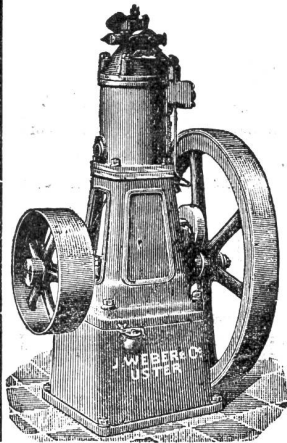

Petroleum-Motoren von 1 bis 30 Pferdekraften,

vorzüglicher, bewährtester Konstruktion (System Swiderski Capitaine, patentiert). In mehr als 3000 Exempl. verbreitet, feststehend und fahrbar. (Lokomobile). Geringst. Petroleumverbrauch, kürzeste Inbetriebsetzung, kleinster Raumbedarf, solider Bau. 85
Höchste Auszeichnungen.
— Garantie. —
Billigste Preise.
J. Weber & Co.,
Maschinenfabrik & Giesserei,
Uster.

Aktiengesellschaft der Maschinenfabriken von Escher Wyss u. Co., Zürich mit Filiale in Ravensburg (Württemberg). Petroleummotoren

„Meteor“ System Escher Wyss & Co.
Sitzende und liegende Anordnung von 1 bis 25 HP und mehr. Einfache Konstruktion, solider Bau, geräuschloser Gang, höchste Leistungsfähigkeit, minimaler Petroleumverbrauch. f. Landwirtschaft, Gewerbe, Industrie, elektrisches Licht. — Weitgehendste Garantien.
Gasmotoren.
Wassermotoren.
Dampfmaschinen, Dampfkessel, Turbinen, Pumpen, Eismaschinen, Kühlanlagen, Riffelmaschinen, Mahlstühle u. s. w.
Prospekte und Kostenvoranschläge gratis. [1209c

Basler-Leckerli
in anerkannt feinsten Qualität à 60 Cts., 80 Cts. und 1 Fr. per Dutzend empfiehlt höflichst
Rud. Rüdüsühli, Leckerli-Fabrikation,
Schützenmattstrasse 36, Basel.

Zu verkaufen: Benzinmotor

3 Pferdekraften stark
(kann auch mit billigerem Oel, als Naphta und Ligroin, betrieben werden) mit allen Rohrleitungen u. Kühlgefäss, ferner ein gleicher, ohne Rohrleitung u. Kühlgefäss, beide so gut wie neu, werden wegen Vergrößerung der Anlagen billig mit voller Garantie abgegeben.
Offerten unt. Chiff. L 1389 an die Exped. d. Bl.

Für Baumeister!
Ein Wagnermeister wünscht bei einem Baumeister in Zürich oder dessen Umgebung in Arbeit zu treten, sei es ständige oder nur zeitweise. Holz und Geschirr steht zur Verfügung. Zu erfragen bei der Exp. sub 1393.

Billig zu verkaufen:

wegen Einrichtung elektr. Betriebs ein ausgezeichnet gehender, 4pferdiger

Petrolmotor

aus der Lokomotiv-Fabrik Winterthur.
Derselbe kann noch circa 14 Tage in Betrieb gesehen werden.
Anfragen sind zu richten unter Chiffre P 1391 an die Exped. d. Bl.

Schönstes Festgeschenk.

für nur Fr. 6.80 sendende franco 10 Kilo Korb feinsten neuer Südfrüchte, sortiert: Maroni, Haselnüsse, Baumnüsse, Feigen, Datteln und Orangen. Gratis Beilage: 1 Flasche echter Palästina-Edelwein. [1396 (N 4287 D)
J. Winiger, Böswil, Aargau.

Die Eisen- und Metallgiesserei von [1888]
Bächtold & Cie.
in Steckborn
liefert sauber und billigst, roh oder bearbeitet, alle Sorten Bauguss, Geländer, Balkone, Thür-Füllungen, Fusskratzer, Säulen, Riemenscheiben, Hänge-, Consol- und Stehlager, Schablonenguss nach eingesandten Zeichnungen.
Sehr reichhaltiges Modellager.
◀ Grösste Leistungsfähigkeit. ▶