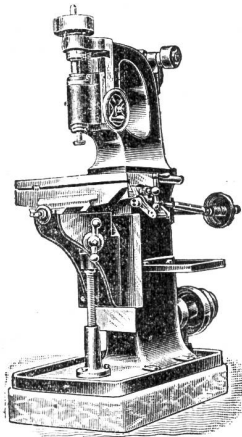

LE PROGRÈS INDUSTRIEL

14 rue des Croisades

Brüssel **Belgien.**
**Maschinen und Präzisions-
Werkzeuge**