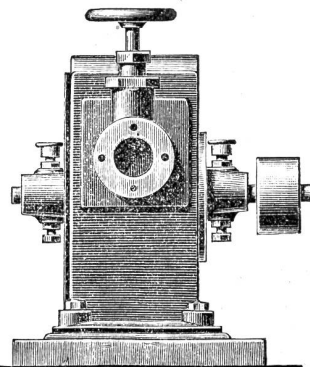

Hochdruck-Turbinen,

Leistungsfähigkeit bis 72% Nutzeffekt,

von 2 bis 10 Pferdekraften für industrielle Zwecke etc., ferner

Transportable Wagen,

ganz aus Schmiedeseisen gebaut, mit daran konstruierter Turbine und Holzfräse z. Gebrauche

f. landwirtschaftliche Zwecke, liefert in vorzüglicher Ausführung die

Maschinenwerkstätte 569) **B. Weber,**

Dübendorf, bei Zürich.