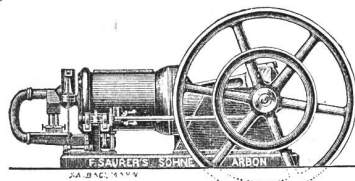

Saurer-Petrol-Motor

mit wesentlichen Verbesserungen, erzielt durch jahrelange eingehende Versuche.

Billigste Betriebskraft.

Petroleumverbrauch pro Stunde und Pferdekraft
Kg. 0,36—0,42.

Für elektrische Anlagen sehr geeignet.