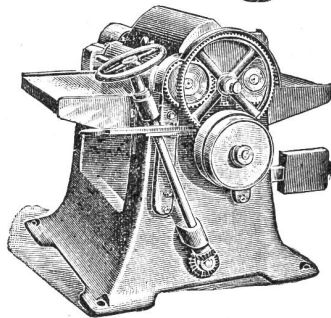

Holzbearbeitungs-Maschinen Säge-Maschinen

bauen als alleinige Spezialität in höchster Vollkommenheit

Deutsch-amerikanische Maschinen-Fabrik
Ernst Kirchner & Co.

Leipzig-Sellerhausen.

Filialbureau: **Zürich** Bahnhofstr. 89

— Telephone No. 1927. —

Brief- und Telegr.-Adresse:

Kirchner, Bahnhofstrasse, Zürich.

Weltausstellung Chicago 1893 höchste Auszeichnung;

2 Preismedaillen, 7 Ehrendiplome.

209

Ueber 32,000 Maschinen geliefert.