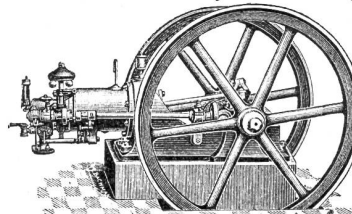

Gasmotoren

System Escher Wyss & Co.

Stehende und liegende Anordnung, bis 50 Pferdekräfte und mehr.
Einfache Konstruktion, solider Bau, geräuschloser Gang, höchste Leistungsfähigkeit, minimaler Gasverbrauch; für alle gewerblichen Zwecke, insbesondere auch für elektrische Licht. Weitgehendste Garantien.

Petroleum-Motoren.
Wassermotoren.

Dampfmaschinen, Dampfkessel, Turbinen, Pumpen, Eismaschinen, Kühlanlagen, Riffelmaschinen, Mahlstühle u. s. w.

Prospekte und Kostenvoranschläge gratis. [1209b]

Inserate finden durch die „Illustrierte schweizerische Handwerker-Zeitung“ wirksame Verbreitung.