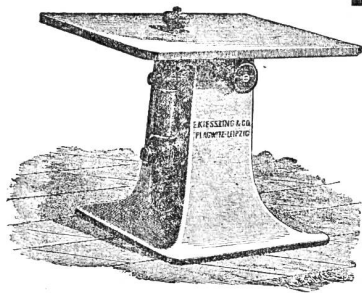

Die Weiss- und Schwarzblech-Spenglerei & -Verzinkerei

von **Fr. Rehm in Bubikon (Zürich)** (1170)

empfiehlt sich bestens für prompte und billige Lieferung von **Blechwaren**,

wie: **Blechballagen, Ofenrohre u. Winkel** etc. in schwarz und verzinkt, sowie **Kohlenkessel** verschiedener Formen, **Spühlbecken, Kessi, Waschgellen, Wassertansen, Schüeffi, Giesskannen.**

Bei Massenartikeln spezielle Berechnung.

Ächte Basler-Leckerli

in anerkannt feinsten Qualität à 60 Cts., 80 Cts. und 1 Fr. per Dutzend empfiehlt höflichst **Rud. Rüdissühli, Leckerli-Fabrikation,** Schützenmattstrasse 56, **Basel.**

Für 2 Fr. 25 kann man nach Amerika

oder wohin man will (Kalender 1. 10, Porto ins Ausland als Drucksache, Verpackung 50, Einschreiben 25.) (1432) **Lauterburg's illust. Schweiz. Abreißkalender pro 1896.** Jedes Jahr 100 neue Bilder. Schönstes Festgeschenk für Schweizer im In- und Ausland gegen Einleitung des Betrages (auch in Briefmarken) besorgt Versand an jede gegebene Adresse der Herausgeber **E. Lauterburg, Maler, Bern.** — Lauterburg's Kalender ist in jeder bessern Buch- und Papierhandlung zu haben à Fr. 1. 50.

E. KIESSLING & Co. Maschinenfabrik

bauen als alleinige Spezialität **LEIPZIG-PLAGWITZ** **Holzbearbeitungs-Maschinen**

aller Art.
Grösste Leistungsfähigkeit.
Prämiert auf allen bis jetzt beschickten Ausstellungen. Kataloge gratis u. franko. Export nach allen Weltteilen.
Vertreter: **E. Weber, Ingenieur, Zürich II,** Lavaterstrasse 73.