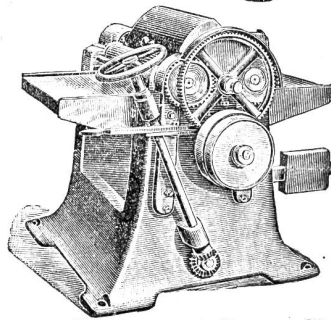

**Holzbearbeitungs-Maschinen
Säge-Maschinen**

bauen als alleinige Spezialität in höchster Voll-
kommenheit

**Deutsch-amerikanische Maschinen-Fabrik
Ernst Kirchner & Co.
Leipzig-Sellerhausen.**

Filialbureau: **Zürich** Bahnhofstr. 89

— **Telephon No. 1927.** —

Brief- und Telegr.-Adresse:

Kirchner, Bahnhofstrasse, Zürich.

Weltausstellung Chicago 1893 höchste Auszeichnung;

2 Preismedaillen, 7 Ehrendiplome.

209

Ueber 32,000 Maschinen geliefert.

Möbel-Fabrik

Altstetten-Zürich

Verkaufs-Magazine:

Zürich, Löwenplatz 39 und 41.

Ehren-Diplom der Kant. Ausstellung 1894.

Tägliche Ausstellung

bekannt solider Möbel aller Art.

Reellste und billigste Bezugsquelle
für ganze Aussteuern und einzelner Zimmer
in allen Stilarten.

Zur gefälligen Besichtigung ladet höf-
lichst ein [1286]

Heinrich Lips.