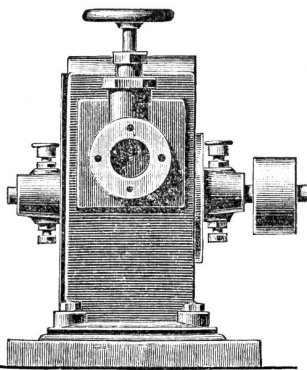

Hochdruck-Turbinen,

Leistungsfähigkeit bis **72 % Nutzeffekt,** von 2 bis 10 Pferdekraft für industrielle Zwecke etc., ferner **Transportable Wagen,** ganz aus Schmiedeseisen gebaut, mit daran konstruierter Turbine und Holzfräse z. Gebrauche f. landwirtschaftliche Zwecke, liefert in vorzüglicher Ausführung die **Maschinenwerkstätte** 569) **B. Weber,** Dübendorf, bei Zürich.