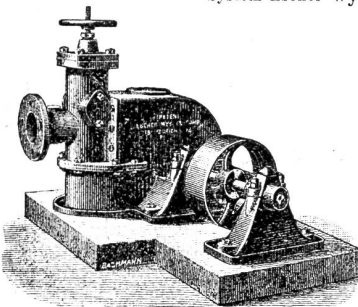

Trocken- und Dörranlagen, Dampf-Leimkocher
Leimwärmer, Wärmepplatten,
für 1, 2, 4 und 6 Töpfe von 2 Liter Inhalt, für
Abdampf und direkten Dampf,
für Tischlereien und Trockenanlagen, liefert
Kostenberechnungen gratis.

aus Kupfer für direkten
Dampf, 66⁵

Adolf Maffei,
Zürich.

TRANSMISSIONEN oder **Guss dafür** liefert prompt **Heinrich Blank, Uster.** [112]

Unsere Bureaux befinden sich
von heute an
Bahnhofstrasse 58, I. Etage.
Zürich, den 16. Dez. 1895.
1470 **Schweiz. Gewerbe-Unfallkasse.**

Billigst zu verkaufen:

1471] wegen Geschäftsaufgabe 1 Partie **Rohre**, ca. 30 m,
aus 3 mm dickem Eisenblech, 30 cm Lichtweite, noch in
gutem Zustande.

Der Eigentümer: **J. Hotz-Keller, Färber in Wildegg.**

Aktiengesellschaft der Maschinenfabriken von
Escher Wyss & Co., Zürich

mit Filiale in Ravensburg (Württemberg).

Wassermotoren

System Escher Wyss & Co.

für Hochdruck, mit patentierten
Löffelrädern, mit oder ohne auto-
matischen Regulator.

Grösste Gleichförmigkeit der
Tourenzahl bei den verschiede-
nen Kraftleistungen. Bequeme
Aufstellung, einfache und solide
Konstruktion, von unerreichter
Leistungsfähigkeit, über 10 Prozent
Nutzeffekt. Der billigste u. beste
Motor für die Kleindustrie, vor-
züglich als Kraftquelle für Elek-
trizität. [1209a]

Gasmotoren.
Petroleum-Motoren.

Eine
Säulenbohrmaschine
neu, freistehend, auf alle
Seiten verstellbarer Tisch,
Schraubstock, Vorgelege u.
Bohrer dazu, Löcher von
1 mm bis 40 mm gross boh-
rend, hat mit Garantie sehr
billig zu verkaufen: 1461
Fr. Ros. Zwicky,
mechanische Werkstätte,
Wald (Kt. Zürich).

Ein starker Knabe
von 17 Jahren wünscht bei
einem [1484]

Schmied- oder
Schlossermeister
in die Lehre zu treten. Lehr-
lohn nach Uebereinkunft.
Zu erfragen bei
Hauptmann **Heinrich Pfister,**
in der Aue,
Oetwil am See.

Buchenbretter,
600 Bäum, 30 mm dick,
trocken, sind preiswürdig zu
verkaufen bei [1487]
Gehr. Haab,
Säge und Hobelwerk,
Wolhusen (Luzern).

Für Schlosser.
Zu verkaufen:
sämtliche Modelle und Spe-
zialeinrichtungen zur Eisen-
möbelfabrikation.
Ebendasselbst: ein Pferd.
Gasmotor, garant. betriebs-
fähig, eine **Scheer- u. Stanz-**
maschine, eine **Zapfenfräs-**
maschine unter sehr günsti-
gen Konditionen.
Anfragen unter E K 1466
an die Exped. d. Bl.

Zu verkaufen:
2 bis 3 Waggons ausnahms-
schwere, schöne (1485)
Buchenstämme
und
mehrere Waggons schwere
Eichenstämme.

Die Ware kann rund oder
geschnitten, samthaft oder
partienweise abgegeben wer-
den. — Auskunft befördert
sub B 1485 die Exped. d. Bl.

J. Bäumlín, Zürich
Konstruktionswerkstätte,
baut als Spezialität:
Transmissions-
bestandteile
nach System Sellers.

Stets grosses Lager in:
gedrehten Wellen
aus Ia. Flusseisen und
Stahl, sowie **Stellringen,**
Kupplungen, Häng- und
Stahlagern von 30—100 mm
Bohrung. **Wandconsolen,**
Mauerkasten etc.

Sauberste Arbeit, alles nach
Normalcalibern und
Schablonen auf Spezial-
maschinen hergestellt
u. deshalb vertauschbar.
Billigste Preise.

J. Bäumlín, Zürich
[1257]