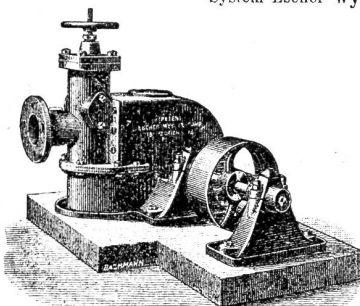

Aktiengesellschaft der Maschinenfabriken von
Escher Wyss & Co., Zürich

mit Filiale in Ravensburg (Württemberg).

Wassermotoren

System Escher Wyss & Co.

für Hochdruck, mit patentierten
 Löffelrädern, mit oder ohne auto-
 matischen Regulator.

Grösste Gleichförmigkeit der
 Tourenzahl bei den verschiede-
 nen Kraftleistungen. Bequeme
 Aufstellung, einfache und solide
 Konstruktion, von unerreichter
 Leistungsfähigkeit, über 10 Prozent
 Nutzeffekt. Der billigste u. beste
 Motor für die Kleindustrie, vor-
 züglich als Kraftquelle für Elek-
 trizität. [1209a]