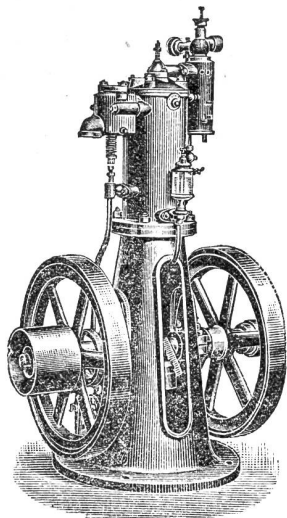

Worb bei Bern:

J. Lüthi, Mech. Werkstätte.

Wir empfehlen unsere nachstehenden **Fachblätter**, jedes wöchentlich erscheinend, als die **geschäftlich einflussreichsten** der Schweiz zum **Abonnement** und zur **Verbreitung von Annoncen:**

1) **Illustrierte Schweiz. Handwerkerzeitung** Organ für die offiziell. Mitteilungen des schweizer. Gewerbevereins. Wichtigstes Geschäftsblatt der schweizer. Meisterschaft. XI. Jahrgang. Quartalpreis Fr. 1. 80 Cts.
2) **Schweizer. Industrie- u. Handelszeitung** Organ für Baumeister und Materiallieferanten; mit ausführlichstem **Submissions-Anzeiger.** XVI. Jahrg. Quartalpreis Fr. 2. 50 Cts. (Geschäftsblatt für die Schweiz. Industrie.)
3) **Schweizer Baublatt** Organ für Holzhandel und Holzbearbeitung. VIII. Jahrgang. Quartalpreis Fr. 1. 50 Cts.
4) **Holz** Centralblatt für Holzhandel und Holzbearbeitung. VIII. Jahrgang. Quartalpreis Fr. 1. 50 Cts.
5) **Schweizer Textilzeitung** Organ für Spinnerei, Zwirnererei, Weberei etc. Quartalpreis Fr. 2. — Cts.

— Annoncen werden billigst berechnet. —

Man wende sich an den Fachblätterverlag von

W. Senn - Holdinghausen, Metropol, Zürich.

H. F. A. Stöckels Bau-, Kunst- und Möbelschreiner.

Ein Ratgeber und Rezeptbuch über alles Nützliche und Wissenswerte in der Tischlerkunst. Lehrbuch für Architektur, Bau- u. Möbelstile, über Masse und Verhältnisse, über Dekorationen der Luxusmöbel, Parquetts, Intarsien, über gravierte Arbeiten, über Aufrissen der Möbel und den Grundriss, über Geometrie und Konstruktionen, über Wiegen und Säрге, Werkzeuge und Hilfsmaschinen. **Zehnte** gänzlich umgearbeitete und verbesserte Auflage von A. Graef und Max Graef in Erfurt. Mit einem Atlas von 36 Foliotafeln. Geh. Fr. 14. 20. Zu beziehen durch **W. Senn jun.,** Techn. Buchhandlung, Zürich (Metropol).

Der dekorative Holzbau

(Renaissance und modern). Vorlagen zur Ausschmückung aller vorkommenden Holzbauten nach neuesten Mustern dargestellt, von den einfachen bis zu reicheren Vorbildern, umfassend sowohl die Teile der Innenräume, als auch die der Fassaden und der freistehenden Bauteile. Entworfen von Max Graef. 36 Foliotafeln mit Text. Preis **Fr. 12. 15.** Zu beziehen durch **W. Senn jun.,** Buchhandlung, Zürich I.