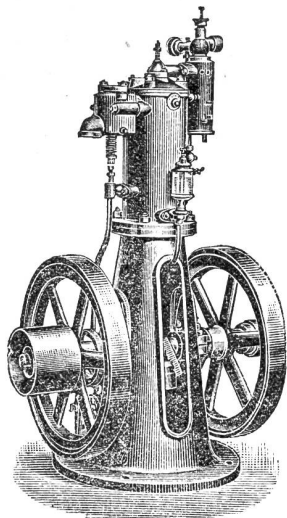

Worb bei Bern:

J. Lüthi, Mech. Werkstätte.

Wir empfehlen unsere nachstehenden Fachblätter, jedes wöchentlich erscheinend, als die geschäftlich einflussreichsten der Schweiz zum Abonnement und zur Verbreitung von Annoncen:

1) **Illustrierte Schweiz. Handwerkerzeitung** Organ für die offiziell. Mitteilungen des schweizer. Gewerbevereins. Wichtigstes Geschäftsblatt der schweizer. Meisterschaft. XI. Jahrgang. Quartalpreis Fr. 1. 80 Cts.
2) **Schweizer. Industrie- u. Handelszeitung** Organ für Baumeister und Materiallieferanten; mit ausführlichstem Submissions-Anzeiger. XVI. Jahrg. Quartalpreis Fr. 2. 50 Cts. (Geschäftsblatt für die schweiz. Industrie.)
3) **Schweizer Baublatt** Organ für Holzhandel und Holzbearbeitung. VIII. Jahrgang. Quartalpreis Fr. 1. 50 Cts.
4) **Holz** Centralblatt für Holzhandel und Holzbearbeitung. VIII. Jahrgang. Quartalpreis Fr. 1. 50 Cts.
5) **Schweizer Textilzeitung** Organ für Spinnerei, Zwirnererei, Weberei etc. Quartalpreis Fr. 2. — Cts.

— Annoncen werden billigst berechnet. —

Man wende sich an den Fachblätterverlag von

W. Senn - Holdinghausen, Metropol, Zürich.

H. F. A. Stöckels Bau-, Kunst- und Möbelschreiner.

Ein Ratgeber und Rezeptbuch über alles Nützliche und Wissenswerte in der Tischlerkunst. Lehrbuch für Architektur, Bau- u. Möbelstile, über Masse und Verhältnisse, über Dekorationen der Luxusmöbel, Parquetts, Intarsien, über gravierte Arbeiten, über Aufrissen der Möbel und den Grundriss, über Geometrie und Konstruktionen, über Wiegen und Särge, Werkzeuge und Hilfsmaschinen. Zehnte gänzlich umgearbeitete und verbesserte Auflage von A. Graef und Max Graef in Erfurt. Mit einem Atlas von 36 Foliotafeln. Geh. Fr. 14. 20. Zu beziehen durch W. Senn jun., Techn. Buchhandlung, Zürich (Metropol).

Der dekorative Holzbau

(Renaissance und modern). Vorlagen zur Ausschmückung aller vorkommenden Holzbauten nach neuesten Mustern dargestellt, von den einfachen bis zu reicheren Vorbildern, umfassend sowohl die Teile der Innenräume, als auch die der Fassaden und der freistehenden Bauteile. Entworfen von Max Graef. 36 Foliotafeln mit Text. Preis Fr. 12. 15. Zu beziehen durch W. Senn jun., Buchhandlung, Zürich I.