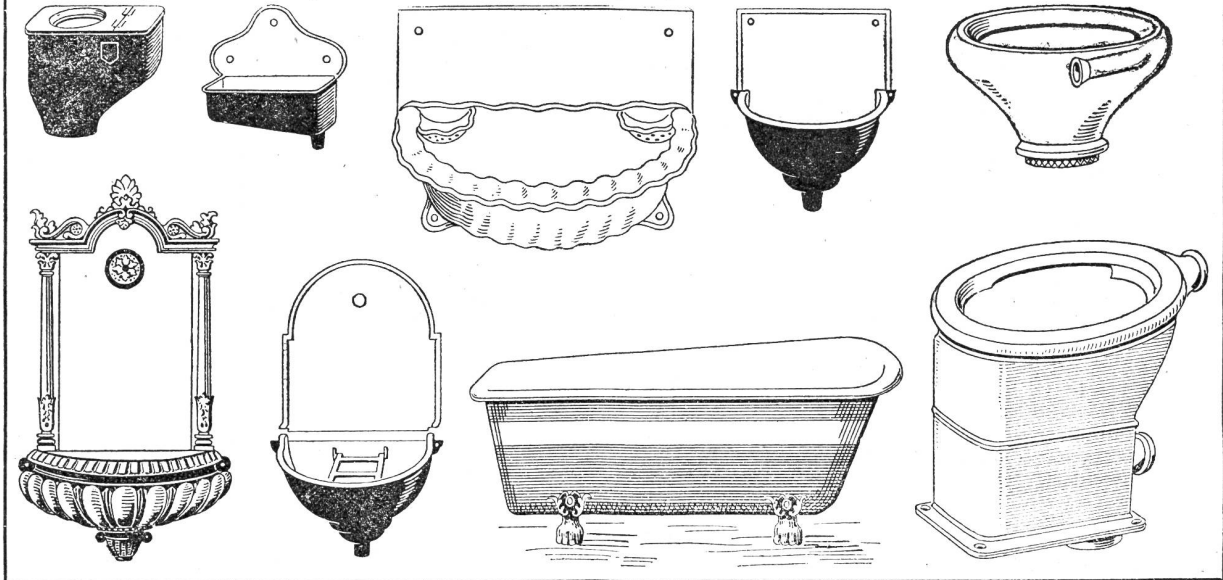

(Filiäle Zürich der Armaturen- und Maschinenfabrik, Aktiengesellschaft, vorm. J. A. Hilpert, Nürnberg.)

Spezialität: Englische Closets und Wasserleitungs-Gegenstände in Porzellan und emailliertem Guss.