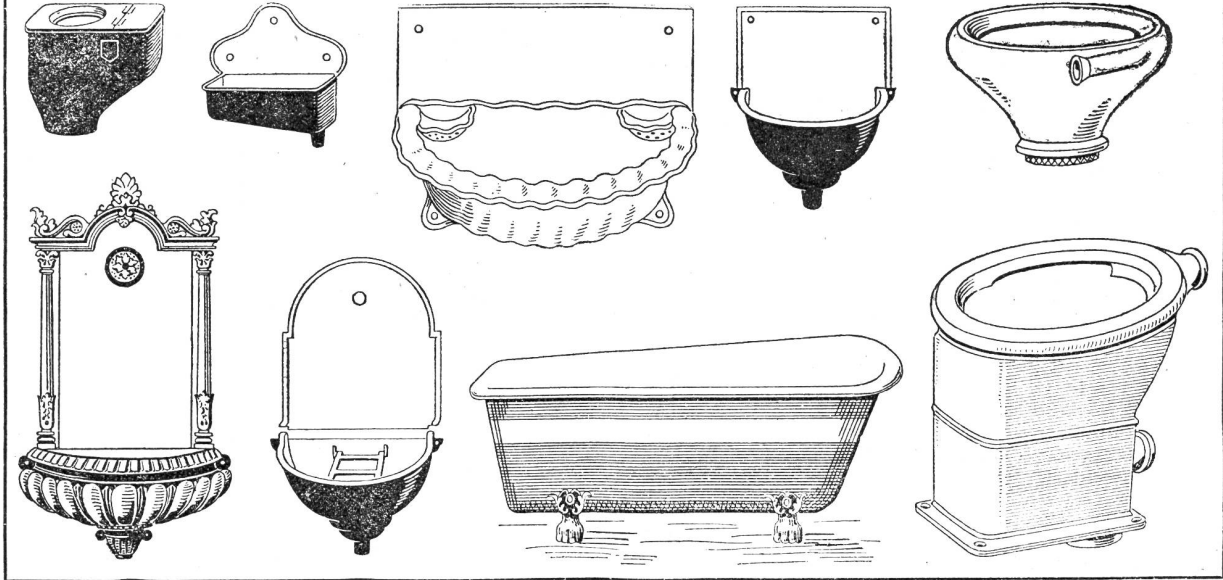

(Filiiale Zürich der Armaturen- und Maschinenfabrik, Aktiengesellschaft, vorm. J. A. Hilpert, Nürnberg.)

Spezialität: Englische Closets und Wasserleitungs-Gegenstände in Porzellan und emailliertem Guss.