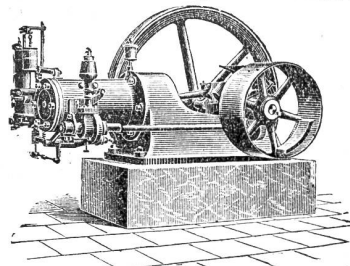

Schweiz. Locomotiv- und Maschinenfabrik Winterthur.

Petroleum-Motoren

stehender und liegender Konstruktion, bis 25 Pferdekräfte.

Petroleum- Locomobile

Betrieb mit gewöhnlichem Lampenpetroleum, 6-8 Cts. pr. Pferdekräft und Stunde. [1097