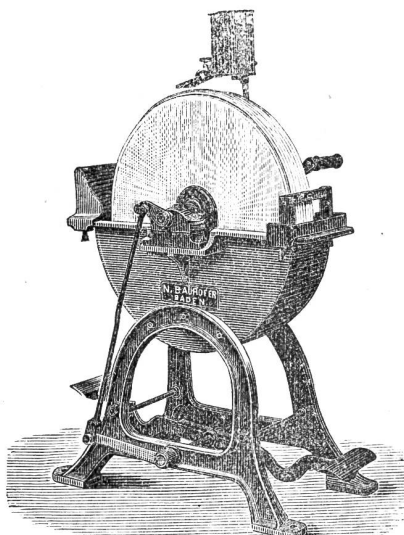

IN ALLEN KOERNUNGEN EMPFIEHLT BILLIGST DIE MECH. KORKMEHLFABRIK DÜRRENESCH (Aargau)

Als bestes, billiges u. dauerhaftestes

• **Polstermaterial** •

für Sattler u. Tapezierer

Illustrierter Preiscurant franko zu Diensten.