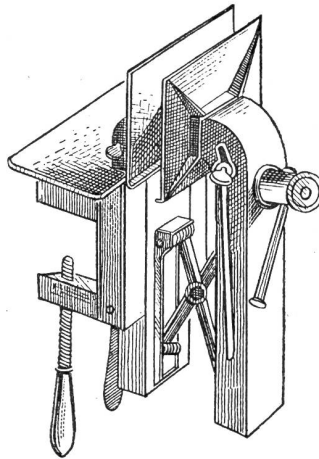

Zu verkaufen:
in Zürich-Unterstrass ein
Wohnhaus

mit 2 geräumig. Werkstätten, eingerichtet für Schreinerei und Sägerei; würde sich sehr gut für einen Zimmer- oder Baumeister eignen. Hofraum zirka 27 Aren, schönster Bauplatz an 2 Straßen gelegen (Schaffhauserstrasse). Auskunft erteilt 331
Gustav Strobel,
Unterstrass Zürich.

Zu verkaufen:

1) eine Wagenladung Eürre, 60 mm dicke 224

Eichenloden,

2) 80 bis 100 Stück runde

Eichenstämme

von 30 bis 55 cm Durchm. und 3 bis 5 m Länge; viel Ferch. Alles Holz ist dauerhafteste Qualität. Das Rundholz wird auf Wunsch auf beliebige Dicke geschnitten.

A. Gantenbein,
Holzhandlung z. „Grütli“,
Werdenberg (St. G.)

meine praktische
Asphalt- und
Holzement - Dächer
sende ich den Herren Abonnenten dieser Zeitung auf Wunsch postfrei u. umsonst.

A. W. ANDERNACH
in Beuel am Rhein,
in Deutschland.

Spindlungs- und Modell-Schutz
Lehrer
Bourry-Sequin, Zürich
Schweizerischer Lehrerverein

Johann Meyer, Archt.
Baumaterialienhandlung,
Merkurstrasse Nr. 1, Luzern,
(hinter dem Bahnhof.)
Lager in Zement, Kalk, Gips, Backsteinen u. Zementplatten. Spezialität: Steinzeug- und Gussröhren für Abort- u. Schüttsteinleitungen nebst neuesten englischen Closets. Auf Verlangen besorge auch bezügliche Installation. 889

Die neuesten und praktischsten Parallel-Schraubstöcke für Holzarbeiter (Eidgen. Patent Nr. 7019) liefert das Spezialitäten-Geschäft von R. Alder-Fierz, Küssnacht b. Zürich Prospekte und Preiscurants gratis und franko.