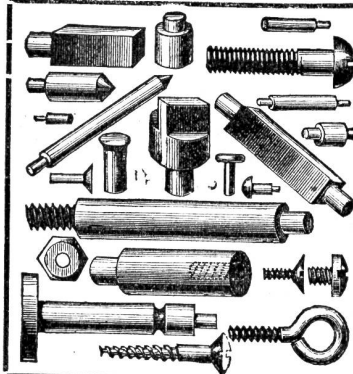

Die Zinkornamenten-Fabrik

von **J. TRABER, CHUR**

fertigt jede Art gestanzter, gezogener und gedrückter

Ornamente

für Bauten und Dekorationszwecke.

Spezialität: Schindeln zu Bedachungen und Wandverkleidungen.

Vergoldete Firmabuchstaben.

Album und Preiscurant zu Diensten.

[305]

Echt schles. Holzcement

anerkannt bestes und ausgiebigstes Fabrikat

1a Asphalt-Dachpappen

in allen verschiedenen Stärken

Isolierschichten, Dachlack etc. etc.

liefern zu billigsten Preisen (751)

Carl Schmidt & Co.,

Affoltern bei Höngg (Zürich).

Holzcement- u. Dachpappenfabrik.

Generalvertreter:

L. Buis, Zürich-Seefeld.

Druckwasser-Ventilatoren

eigener Konstruktion, in verschiedenen Grössen, für Schmiedefeuer, liefert als Spezialität in nur solider Ausführung (58)

A. Kündig-Honegger,

mechan. Werkstätte, **Uster** (Zürich).

Transmissionswellen

von 40—70 mm Dicke, exakt gedreht, können fortwährend sofort ab Lager bezogen werden, ebenso **Riemenrollen, Lager und Kupplungen.**

B. Weber, Maschinen-Werkstätte,

984)

Dübendorf bei Zürich.

Massenfabrikation.

Herstellung auf automatischen Maschinen nach Muster oder Skizze.

Bei Anfragen wolle man das eventuell zu bestellende Quantum angeben.

Wesser & Cie.,
Barmen I, (Rheinl.)

1481

Holzcementpapier und Dachpappen

liefert zu Fabrikpreisen

Jucker-Wegmann

in Zürich.

220

KORKMEHL

IN ALLEN KOERNUNGEN EMPFIEHLT BILLIGST DIE MECH. KORKMEHLFABRIK DÜRRENESCH (Aargau)

Als bestes, billiges u. dauerhaftestes

• **Polstermaterial** •

für Sattler u. Tapezierer