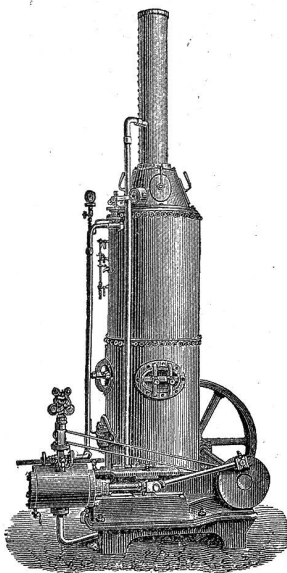

**H. Schälchlin
Flawil.**

**Ausschliessliche
Specialität:**

(1023)

**Hochdruck-Turbinen,
Turbinen für alle Gefälle und Wassermengen.**

WOLF & WEISS ZÜRICH

liefern stehende u. liegende
Deutscher Original-Gasmotoren.
Patent „Otto“ anerkannt bestbewährte Konstruktion.
Exakteste, solideste Ausführung.
Geringster Gasverbrauch.

Ferner liefern:
Petroleum- und Benzinmotoren
höchst prämirte. (1102b)

**Stapfer & Völkel,
Zürich (Centralhof).**

**Dampfmaschinen und Lokomobilen
jeder Grösse u. Konstruktion**

für Feuerung mit Kohlen, Holz, Torf, Sägemehl u. dgl.

Uebnahme vollständig komplett.

Anlagen u. Werkstatteinrichtungen

für Mechaniker, Schlosser, Schmiede, Schreiner, Glaser, Spengler u. s. w., unter Garantie solidester Ausführung.

Prima Zeugnisse über eine 30-jährige praktische und theoretische Werkstätten-Erfahrung als Maschinenbauer und Betriebsleiter. 841

für Wagner.

Aus Gesundheitsrücksichten verkaufe sämtliches (1287)

Wagnerholz:

200 Stück dünne u. grüne Eschen,
7 Baum dünne eichene Läden,
1500 St. dünne eichene Speichen,
geschnittene eichene und eschene Säbflinge,
12 Stück schwere eichene dünne Grindel,
12 paar schwere Schlittenläufer und vieles andere mehr.

Jakob Sutter, Wagner
in Aesch bei Birmensdorf (Zürich).

**Zu verkaufen:
1289] eine Partie schönes
Bauholz**

(Rundholz) könnte eventuell nach Holzlisten geschnitten geliefert werden. Bei wem jagt die Expedition unter Chiffre 1289.

**für Treppenbauer.
Sofort in Akkord zu vergeben:**

3 Stück halbgewundene hölzerne Treppen samt Geländer.
Nähere Auskunft erteilt unter Chiffre 1288 die Exped. d. Bl.

Gottfried Bopp