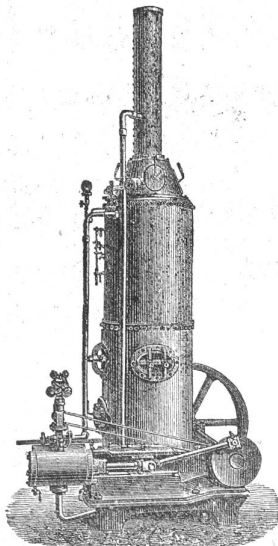

Die berühmten echten

Max Sievert'schen Lötwerkzeuge

erleiden gegenwärtig wieder eine ganz täuschend ähnliche Nachahmung, sind aber leichter gebaut und werden von der Konkurrenz ebenfalls als „echt schwedische Lötlampe“ auf den Markt gebracht. Gegen dieses Gebahren, das ja fast in allen Zweigen der Industrie überhand genommen hat, kann ich leider nicht viel machen, sondern überlasse es der Billigkeit meiner Kundschaft, dem „Original Sievert“ den Vorzug zu geben. Das Cliché auf den Prospekten ist sogar nach dem Sievert'schen geschnitten, nur kann die Konkurrenz den Namen Sievert nicht nachahmen, sonst würde sie schliesslich auch dieses thun.