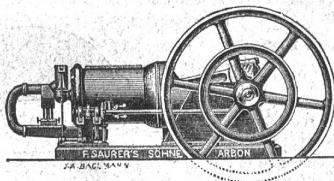

F. Saurer's Söhne
Maschinenfabrik & Eisengiesserei ARBON (Schweiz)
empfehlen ihren neuen 148

Saurer Petrol-Motor

für Werkstatt-Betrieb
für Erzeugung von elektr. Licht
für Schiffszwecke
für Wasserhebung
für Landwirtschaft.