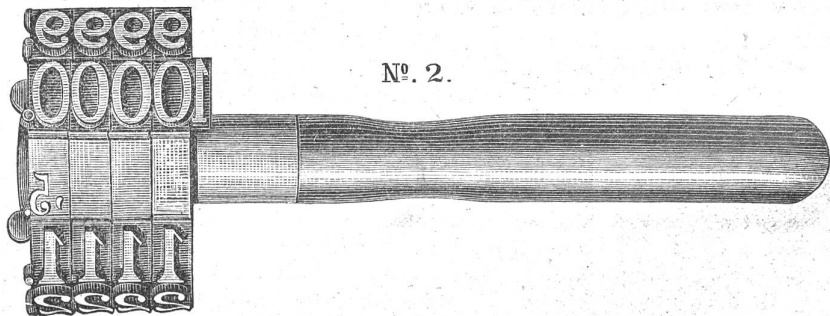

== **Weitgehenste Garantie.** ==
Billigste Preise.

J. Schwarzenbach, Genf,

— 8 Rond-Point de Plainpalais 8 —

N^o. 2.

Grosses Lager in Hölern aller Art von afrikanischem Grüneichenholz. Spezialität: Façonhölern in unübertroffener Ausführung. Bildhauereisen in 6 0 Grössen u. Stichen nach Separatpreisliste. Nummerierhämmer, sowie alle übrigen Werkzeuge für Holzbearbeitung.