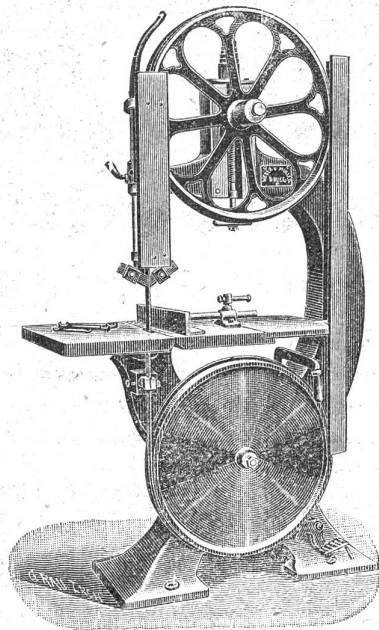

**Schreibpult
und Kanzlei-Mobilar.**

Offerten für Neuanfertigung oder Verkaufsangebote sind einzugeben bei der Gemeindeganzlei Sandwilt, wofelbst auch nähere bezüglich Auskunft erteilt wird. [H4151G] (2105)

Drehbank.

Die Möbelfabrik Cernier würde eine eiserne, gut erhaltene Holzdrehbank mit Zubehörden kaufen. Wangenlänge 1,50—2 Meter. (2091)

Dampfmaschine.

Sofort zu verkaufen eine noch im besten Zustande befindliche 15pferd. Dampfmaschine mit Cornwallkessel, sowie eine grössere Zahl Röhren für Dampfheizung. Die ganze Einrichtung ist von Gebr. Sulzer konstruiert worden u. kann noch einige Tage im Betrieb gesehen werden. 2.08

Sich zu wenden an
Wilh. Wyser,
Fabr. d. menuiserie,
Chaux-de-Fonds.

[2]
Erfindungs-Marken-Muster- & Modell-Schutz
Bourry-Séquin & Co. ZÜRICH
Bourry-Séquin & Co. ZÜRICH
Schweizerischer Patent- & Modell-Schutz

Wer wäre Käufer von einem in gutem Zustande befindlichen, 6—8pferdigen Winterthurer

Petrol-Motor

oder einem stehenden 4pferd?
Offerten unter Nr. 2115 an die Expd. ds. Bl.

Erfindungs-Patente
Modell-Muster- und Marken-Schutz
besorgt & verwertet
im ein- und Auslande
EUG. LENGWEILER
PATENT U. TECHN. BUREAU
Bleichenweg 8. ST. GALLEN.

Holzbearbeitungs - Maschinen,
anerkannt vorzüglichster Konstruktion
liefert die erste schweiz. Maschinenfabrik
dieser Branche:

**Weber & Müller,
BRUGG.**

Telephon! Telegramm-Adresse: Maschinenfabrik Brugg. Telephon!
Mehrfach prämiert.

Maschinen für Sägereien, Baugeschäfte, Schreiner und Glasereien,

Universalmaschinen
in unerreicht praktischer Anordnung,
für jegliche Industrie geeignet.

Transmissionen.

Beständig grosses Assortiment Maschinen auf Lager und in Arbeit, sodass wir stets prompt zu bedienen im Stande sind.

== **Weitgehenste Garantie.** ==
Billigste Preise.