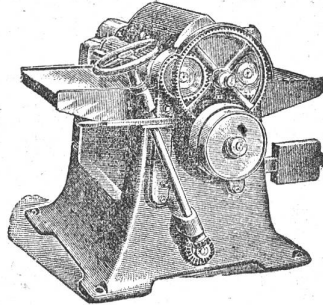

liefert zu Fabrikpreisen

Jucker-Wegmann
in Zürich. [348]

824)

Alte Metalle

kauft zu höchsten Tagespreisen 724

T. Levy-Isliker,

Basel, Zürich, Grütze-Winterthur, St. Gallen und Rorschach.

Holzbearbeitungs-Maschinen Säge-Maschinen