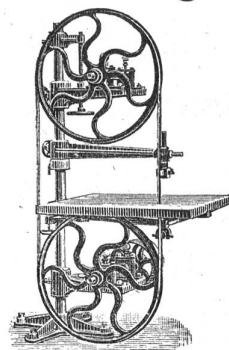

Bandsägen

liefert

W. Frei,

mechanische Werkstätte,
Hirzel (Zeh.) [1886]

Einfache Möbel.

Eine Sammlung ausgeführter
Entwürfe und Zeichnungen
von
**einfachen Möbeln aller
Art**

(Details in natürl. Grösse)
Herausgegeben von Kick u.
Seubert.

12 Lfg. Preis Fr. 32. 40.

W. Senn jun.,
Metropol, Zürich.

Der dekorative Holzbau

(Renaissance und modern).

Vorlagen zur Ausschmückung
aller vorkommenden Holzbauten
nach neuesten Mustern dargestellt,
von den einfachen bis zu reicheren
Vorbildern, umfassend sowohl die
Teile der Innenräume, als auch
die der Fassaden und der frei-
stehenden Bauteile. Entworfen
von **Max Graf**. 26 Foliotafeln
mit Text. Preis **Fr. 12. 15.**

Zu beziehen durch **W. Senn
jun.**, Buchhandlung, Zürich I.