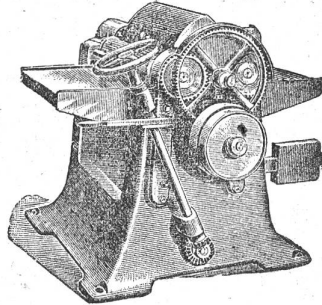

1 Petrolmotor,

7 HP, sehr wenig gebraucht, ist infolge Verbesserung der Wasserkraft

billig zu verkaufen.

Auskunft bei der Exped. unter Nr. 207.

Motoren

jeder Art und jeden Systems werden billig und mit Garantie repariert von 188

A. Strebler-Müller,
Mech., Baar.

Verspannte, unbrauchbar gewordene 1856

Fräsenblätter

richtet mit Garantie:

J. Graf-Honegger,
Kempten (Sch.)

Einbanddecken

zur Illustr. schweiz.

„Handwerker-Zeitung“ können zum Preise von

Fr. 1.20 bezogen werden von

W. Senn-Holdinghausen,
Zürich (Metropol).

Holzcementpapier

und

Dachpappen

liefert zu Fabrikpreisen

Jucker-Wegmann
in Zürich. [348]

Patente aller
besorgten über
G. HANSLIN & Co
PATENT-ANWÄLTE
G. BERNE

824)

Alte Metalle

kauft zu höchsten Tagespreisen 724

T. Levy-Isliker,

Basel, Zürich, Grüze-Winterthur, St. Gallen und Rorschach.

Holzbearbeitungs-Maschinen

Säge-Maschinen

bauen als alleinige Spezialität in höchster Vollkommenheit

Deutsch-amerikanische Maschinen-Fabrik Kirchner & Co. A.-G.

Leipzig-Sellerhausen. 26.

Filialbureau: **Zürich** Bahnhofstr. 89

— Telephon No. 1927. —

Brief- und Telegr.-Adresse:

Kirchner, Bahnhofstrasse, Zürich.

Weltausstellung Chicago 1893 höchste Auszeichnung;

2 Preismedaillen, 7 Ehrendiplome.

810

Ueber 50,000 Maschinen geliefert.

3]