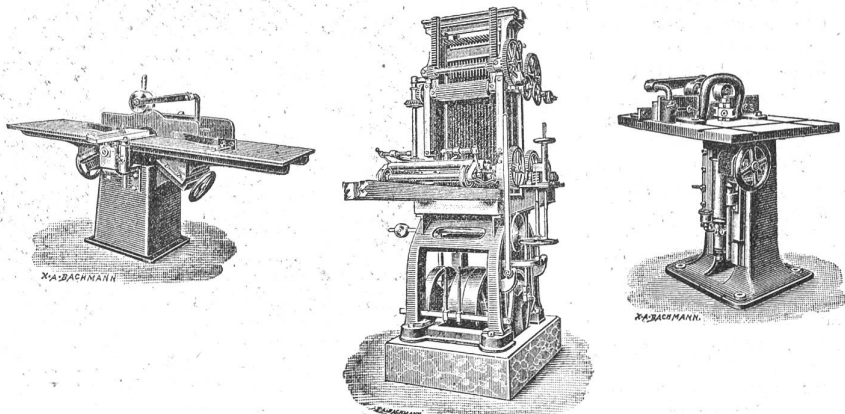

Die Generalagentur:

Gebr. Stebler, Mythenstrasse 33, Zürich II.

714

Maschinenfabrik & Eisengiesserei Schaffhausen

vormals **J. RAUSCHENBACH**

Holzbearbeitungsmaschinen,

Aelteste schweiz. Maschinenfabrik dieser Branche.