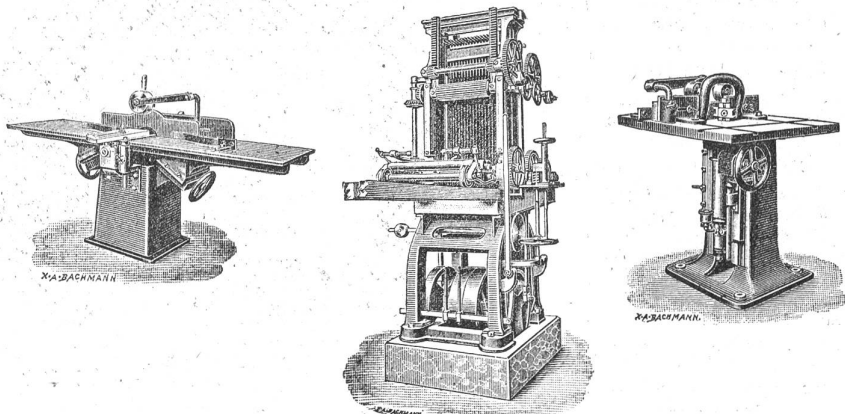

Die Generalagentur:

Gebr. Stebler, Mythenstrasse 33, Zürich II.

714

Maschinenfabrik & Eisengiesserei Schaffhausen
vormals **J. RAUSCHENBACH**

Holzbearbeitungsmaschinen,

Aelteste schweiz. Maschinenfabrik dieser Branche.