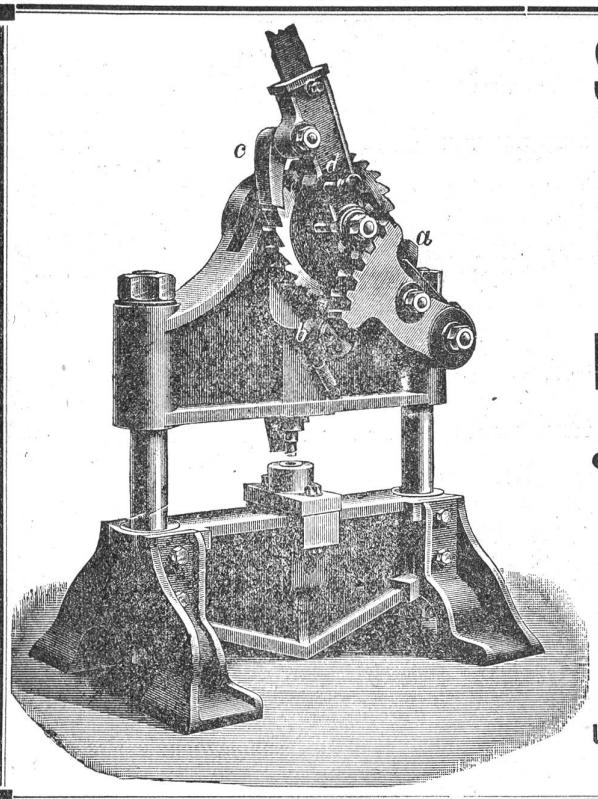

Putzfäden

mit der Maschine langgerissen u. gekämmt, in bester Qualität verkauft billigst
H. Jslker, Winterthur.

Günstige Gelegenheit. Schlosser-Werkstatt,

aufs Beste mit Werkzeug und Maschinen ausgerüstet und mit guter aller Handkraft im Centrum der Stadt Zürich gelegen, ist zu vermieten oder samt Wohnhaus zu verkaufen.

Offerten unter Chiffre H 182 an die Expd. ds. Bl.

Ein kräftiger, der Schule entlassener Knabe kann unter günstigen Bedingungen in die 174

Lehre

treten bei J. Eppenberger, Schlosser, Wyl (St. Gallen).

Bandsägen-Feilerei
Lichtensteig
(St. Gallen).

Reparatur & Neue Blätter.

Feilen 10 Cts.

Schränken 10 Cts. per Meter.

Lötstelle 50 Cts.

Franko-Zusendung. 1614

Preise für neue Blätter und Prospektus gratis.

Erfindungs-Marken-Muster
Patente
BOURRY-SEGUIN & ZÜRICH
Königliche Schweizerische Anstalt für das Gewerbe
Zürich

J. STRECKER, BIEL

Prompt and Billig!

Mech. Holzdreherei fürs Bau- und Möbelfach.

Gesucht per sofort:
In eine größere mechanische Schreinerei ein tüchtiger, energischer, solider [Ma 2262Z]

Vorarbeiter,

welch sowohl in der Aufzeichnung als in der Ausführung der Arbeiten bewandert ist und dem nebenbei die Aufsicht über sämtliche Arbeiten übertragen werden kann. Schöner Lohn zugesichert. Gute Zeugnisse erforderlich. (221)
Offerten sub Chiffre M G 103 an die Annoncen-Expedition Rudolf Mosse, St. Gallen.

Stapfer & Völkel, Zürich.

Neueste I-Träger-Lochstanze

in 3 verschiedenen Grössen.

Gesetzlich geschützt.

D. R. G. M. Nr. 46135.

Vorzüge:

1. Leichte Handhabung.
2. Grosse Leistung.
3. Drei Geschwindigkeiten.
4. Mässiger Preis. 366

Unübertroffene Leistungsfähigkeit garantiert.

Bergwerks- und Hüttenprodukte
Industrielle Anlagen, gewerbliche und mechanische Einrichtungen aller Art.
Neuester Petroleummotor „GNOM“

254b

Landwirtschaftl. Ausstellung Neunkirch (Schaffhausen) 1892, **Diplom erster Klasse.** — Gewerbe-Ausstellung Erfurt 1893, **Ehren-Diplom.** — Landwirtschaftliche Ausstellung Amsterdam 1893, **erster Preis (goldene Medaille);** alleiniger erster Preis von 11 ausgestellten Petroleummotoren.
Offizielle und wissenschaftliche Dauerprüfung, Berlin Mai 1894, Preisgekrönt!