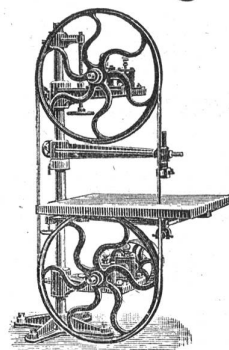

Bandsägen

liefert

W. Frei,

mechanische Werkstätte,
Hirzel (Zeh.) [1886]

Einfache Möbel.

Eine Sammlung ausgeführter
Entwürfe und Zeichnungen
von
**einfachen Möbeln aller
Art**

(Details in natürl. Grösse)
Herausgegeben von Kick u.
Seubert.

12 Lfg. Preis Fr. 32. 40.

W. Senn jun.,
Metropol, Zürich.

Der dekorative Holzbau

(Renaissance und modern).

Vorlagen zur Ausschmückung
aller vorkommenden Holzbauten
nach neuesten Mustern dargestellt,
von den einfachen bis zu reicheren
Vorbildern, umfassend sowohl die
Teile der Innenräume, als auch
die der Fassaden und der frei-
stehenden Bauteile. Entworfen
von Max Graf. 26 Foliotafeln
mit Text. Preis **Fr. 12. 15.**

Zu beziehen durch **W. Senn
jun.,** Buchhandlung, Zürich I.