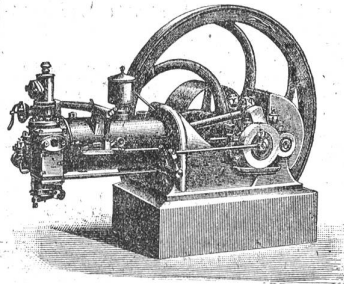

Zu kaufen gesucht: Ein Petrol- oder Benzinmotor,

6-10pferdig, gebraucht aber noch in gutem Zustande.

Gefl. Offerten, mit Angabe der Herkunft und des Erstellungs-jahres nehmen entgegen 229

Beglinger & Co.,
Sägenfabrik,
Hombrechtikon.

Blecharbeiter-

Gewerbekalender 1898.

Spezialausgabe für die Schweiz. Hilfs- u. Nachschlagebuch für jeden Angehörigen der Blechindustrie. Reicher, gediegener Inhalt.

Per Stück in Leinwand Fr. 2,70, als Lederbrief-tasche Fr. 3,50.

Modellbuch

für den Blecharbeiter enthaltend 100 Tafeln geometr. Abwicklungen von Fachgegenständen mit erläuterndem Text. Wertvolles und beliebtes Hilfsbuch ebenso für den Praktiker, als für den Gewerbelehrer.

Preis geheftet Fr. 3.—
Deutsche Fachschule f. Blecharbeiter, Aue i. S.

Vertreter: **W. Senn, jun.,**
Zürich (Bleicherweg 38).

Wilmanns-Patent
und Marken-Schutz
besorgt & verwertet
im In- und Auslande
EUG. LENGWEILER
PATENT- u. TECHN. BUREAU
Bleicherweg 8. ST. GALLEN.

Dresdner Gasmotoren-Fabrik, Act.-Ges.

vorm. Moritz Hille

Dresden

1907

baut als ausschliessliche Spezialität

Gas-, Petroleum- und Benzin-Motoren

die auf allen Konkurrenz-Prüfungen

den ersten Preis

erhielten.

Mehr als 3500 Motoren mit circa 18000 Pferdestärken in Betrieb.

Vertreter: Adolf Maffei, Zürich I.

Eigenes Monteurpersonal. — Stets einige Maschinen auf Lager.

Unfall-

**Versicherungs-Gesellschaft
La Préservatrice.**

Kapital Fr. 5,000,000. — Bezahlte Schäden über Fr. 40,000,000.

Vorteilhafteste Prämien und Bedingungen für:

1. Kollektiv-Haftpflicht Versicherungen.
2. Einzelversicherungen.
3. Versicherungen von Unfällen u. Materialschaden, welche durch Fuhrwerke Drittpersonen zugefügt werden.

Die Generalagentur:

Gebr. Stebler, Mythenstrasse 33, Zürich II.

714