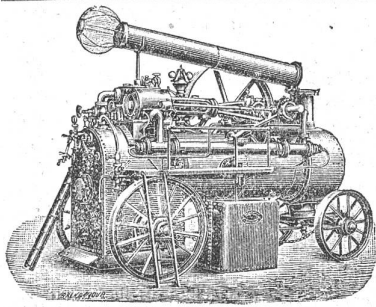

Kauf u. Miete.
Lokomobilen,
Centrifugal-
pumpen,
Dampfpumpen,
kauf- und mietweise mit
Vorkaufsrecht. 1548
Fr. Lutz, Zürich,
Gessner-Allee 88.

Die Holzwaren-Fabrik 1884 Murgenthal (St. Marg.)

Liefert als Spezialitäten: **Kindertwagenräder** jeder Art, **Handtransport-Wagenräder**, sowie **Gestelle** und **Brücken** dieselben, nach Maß, sämtliche einzelnen **Bestandteile** für **Wagenbau**, gebogene **Felgen** in allen Dimensionen, englische und franz. **Laudenbäume**; **Verdeckbogen**, **Schlittenläufe** für **Renn-** und **Kinderschlitten** jeder Dimension. **Rundstäbe**, sämtliche **Holzartikel** für **Korbware**; **Rahmen**, **Tischblätter**, **Stubenwagen**, **Leiterwagen** und **Schlitten** für **Knaben** etc.
Mech. Drechslerei und Dampfsieberei.
Bureau und Musterlager in **Arburg.**
Ed. Reuli, beim **Bahnhof, Arburg.**

Emil Steiner & Cie., Wiedikon-Zürich,

Mech. Werkstätte, Maschinen-, Werkzeug-, Eisen- u. Metallhandlung, empfehlen sich zur Lieferung von neuen u. gebrauchten
Transmissionen
in allen Dimensionen nach **Sellers System**, sowie alle andern Konstruktionen.
Stets großes Lager in **Wellen**, **Riemenscheiben**, **Häng- und Stehlager**, **Mauerkasten**, **Wandconsolen** etc. 1121

Möbelfabrik Kreuzlingen.
Grösstes Etablissement der Ostschweiz
empfiehlt sich den tit.
Möbelhandlungen
zur **Lieferung** von
Hartholz-Möbeln
in **solidester** Ausführung und nach
couranten Zeichnungen.
Spezialität:
Schlafzimmer.

Es empfiehlt sich hochachtend

A. Lutz.