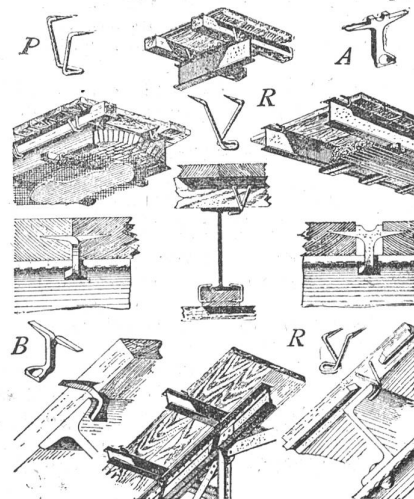

Emil Habisreutinger, Zimmermeister,
Amrisweil (Thurgau). 267

Zu verkaufen:

Zwei Wagenladungen geschärmte

Tannenladeln,

mehrere Wagenladungen (269)

Eichen- und Buchenbretter,

in verschiedenen Dimensionen geschnitten.

Bauholz nach Liste geschnitten, kann sofort und prompt zu laufenden Preisen bezogen werden bei

Joh. Rinert, Sägerei und Holzhandlung,
Zell (Luzern.)

Verbindungshaften A & B

**und
Lagerholzklammern P & R**

in verschiedenen Staaten patentiert.

A & B

verbinden stumpfe Bretter direkt mit Eisen.

P & R

verbinden Lagerhölzer sowie Bretter in Nut und Feder direkt mit Eisen.

Preis per 100 Stück ab Lager

Fr. 4.—

Zu beziehen bei **Gebr. Rordorf,**
Zürich I,
Auf der Mauer 5.