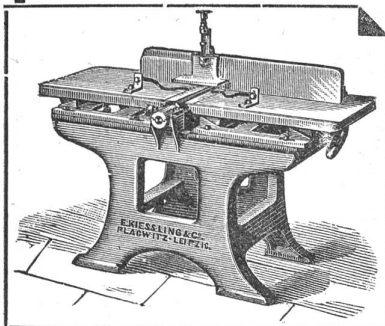

839 **Holzbearbeitungs-Maschinen**

aller Art.

Grösste Leistungsfähigkeit.
Prämiert auf allen bis jetzt beschickten Ausstellungen. Kataloge gratis u. franko.
Export nach allen Weltteilen.
Vertreter:
E. Weber, Ingenieur,
Zürich II,
Lavaterstrasse 73.

Für Architekten, Baumeister, Private!

In Folge sofortiger Räumung eines Lokales verkaufe **25 Stück** sehr solide und schöne

Kacheltragofen,

verschiedener Grösse und neuester Konstruktion, zu herabgesetzten Preisen. 394

Robert Mantel, Ofenfabrikant,
Elgg (Zürich).

Ueber die Lieferung eines neuen

Kirchengeläutes

von **4** eventuell **5** Glocken im Gewicht von **80** Centner, ferner einer neuen (378)

Turmuhr

mit **Viertelschlag** nebst **drei Ziffertafeln** wird hiemit Konkurrenz eröffnet. Offerten sind bis und mit **12. März 1898** dem Unterzeichneten schriftlich einzureichen und können nähere Weisungen dort eingesehen werden.

Gansingen (Arg.), **12. Februar 1898.**

Namens der Kirchenbaukommission:
S. Erdin, Pfarrer.