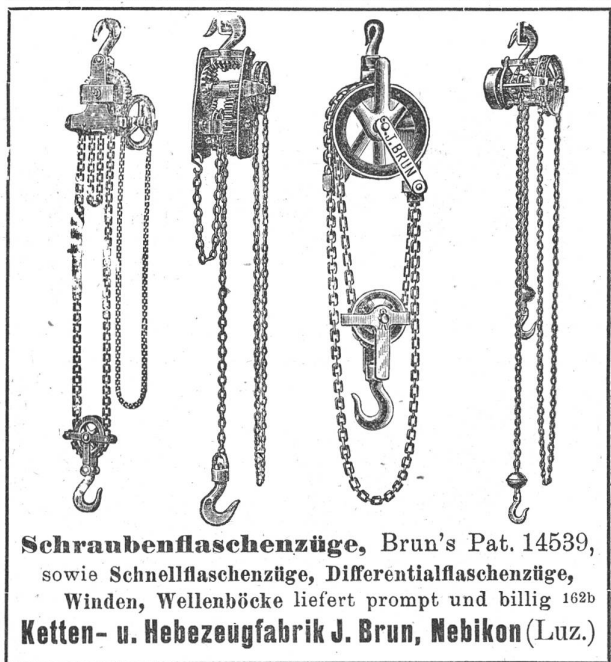

Schweizer. Patent
Nr. 7649.

Schraubenflaschenzüge, Brun's Pat. 14539, sowie Schnellflaschenzüge, Differentialflaschenzüge, Winden, Wellenböcke liefert prompt und billig 162b
Ketten- u. Hebezeugfabrik J. Brun, Nebikon (Luz.)

**A. Wachter & Cie., Baugeschäft,
Zollikon-Zürich.**

Übernahme von Hoch- und Tiefbauten, sowie Reparaturarbeiten.

**Bauholzsäge und Zimmerei.
Mechanische Bauschreinerei.**

Grösstes Holzwarenlager.

Bauholz nach Liste. Schnittwaren aller Holzgattungen und aller Dimensionen.

Infolge vorzüglichst eingerichteter Maschinen neuester Konstruktion, kann prompteste und gewissenhafte Bedienung, unter stets billigster Berechnung zugesichert werden. 346

Telephon Nr. 3251.

Zu verkaufen:

1 Lufthammer,

(Pat. Schmid), mit **70 Kilogr.** Schlagmasse, ist billig zu verkaufen und kann derselbe noch im Betrieb gesehen werden.

Auskunft bei der Exped. unter Nr. 402.

Zu kaufen gesucht:

Ein zweipferdiger 398

Gasmotor,

liegend, System Deutz oder Benz Gesf. Offerten an

J. Bockler-Lehre,
Mittlere-Strasse, Basel.