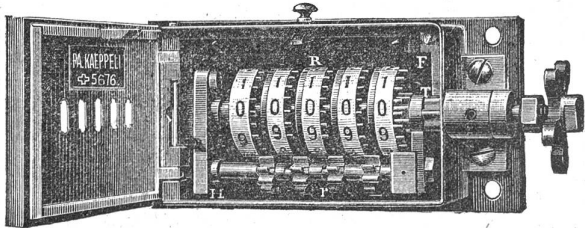

J. Kern, Mechaniker, Altstetten (Zch.)

empfehlte seine 1432
Einfach — Genau — Solid

Hub- und Rotationszähler.

Leicht anzubringen. Rasche Nullstellung.
Prospekt und Preise franko zu Diensten.

**Aktien-Gesellschaft für Fabrikation
Reishauer'scher Werkzeuge,
Industriequartier, Zürich III.**